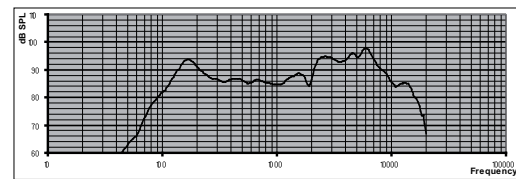

Hồi đáp tần số LC3-UC06E