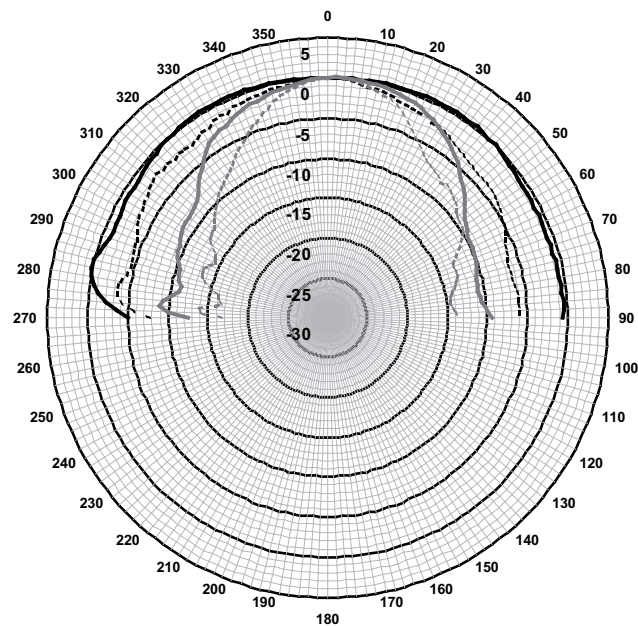

Sơ đồ cực ngang/dọc LC3-UC06E (tần số thấp). Bình thường ở trục 0 độ

pink noise octave
 ——— 1000 - - - · 2000 ——— 4000 - - - · 8000

Sơ đồ cực ngang/dọc LC3-UC06E (tần số cao). Bình thường ở trục 0 độ

Độ nhạy dải tần quãng tám của LC3-UC06E *

| | SPL quãng tám 1W/1m | Tổng SPL quãng tám 1W/1m | Tổng SPL quãng tám Pmax/1m |
|--------------|---------------------|--------------------------|----------------------------|
| 125 Hz | 91,3 | - | - |
| 250 Hz | 89,1 | - | - |
| 500 Hz | 86,2 | - | - |
| 1000 Hz | 85,5 | - | - |
| 2000 Hz | 89,4 | - | - |
| 4000 Hz | 93,2 | - | - |
| 8000 Hz | 92,7 | - | - |
| Trọng số A | - | 88,0 | 94,7 |
| Trọng số Lin | - | 89,0 | 96,0 |