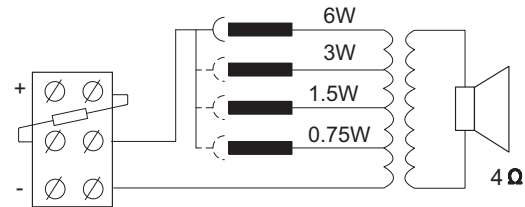

Sơ đồ nối mạch LC3-UC06E