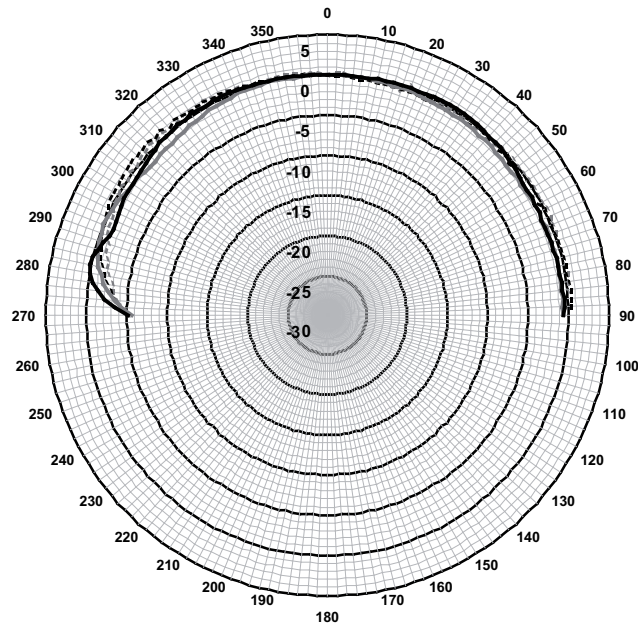

pink noise octave
- - - · 125   - - - · 250   ——— 500   ——— 1000

Sơ đồ cực ngang/dọc LC3-UC06E (tần số thấp). Bình thường ở trục 0 độ