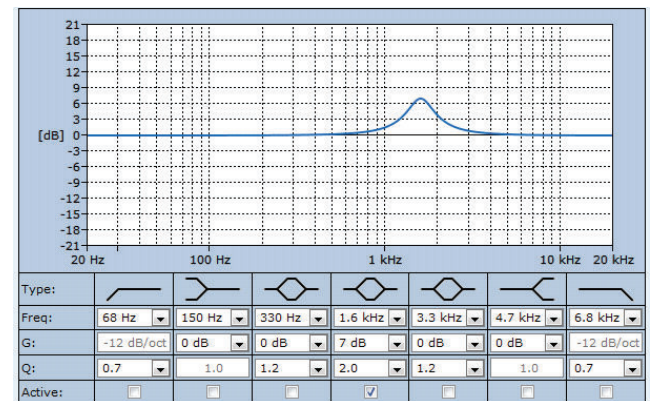

Chỉnh âm động đặc biệt yêu cầu LC3-UC06E cho EN 54-24