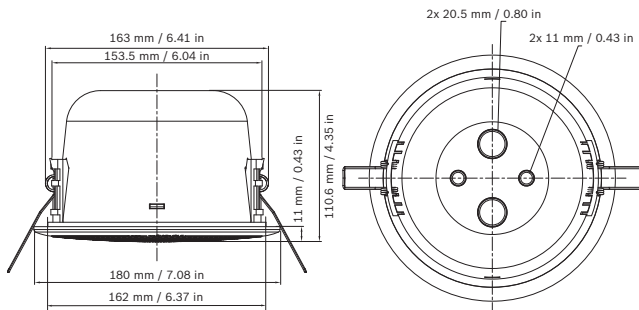

sẽ duy trì được tính toàn vẹn của hệ thống; đảm bảo loa ở các khu vực khác vẫn có thể sử dụng được để thông báo cho mọi người về tình huống xảy ra.

Loa có một khối kết nối đầu cuối vít bằng sứ, cầu chì nhiệt và chịu nhiệt, hệ thống dây điện dẫn nhiệt độ cao. Bốn vòi chính cho điện 100 V được cung cấp trên các máy biến áp phù hợp để cho phép lựa chọn công suất toàn phần, bán phần và một phần tư và một phần tám theo danh nghĩa.

Vỏ chụp phía sau tùy chọn (LC3-CBB) sẽ chống bụi cho mặt sau của loa, ngăn các vật thể rơi vào, côn trùng gặm nhấm và ngăn sự lan truyền của âm thanh qua hốc trần sang các khu vực lân cận.

Vỏ chụp phía sau được lắp ráp cùng với loa bằng một khuôn kẹp vào kết cấu và có các lỗ chờ dùng cho hai vòng cao su (11 mm) và cho hai đệm cáp (20,5 mm).