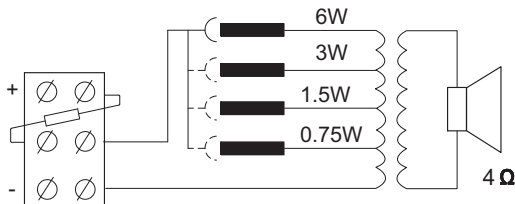

LC3-UC06E 电路图