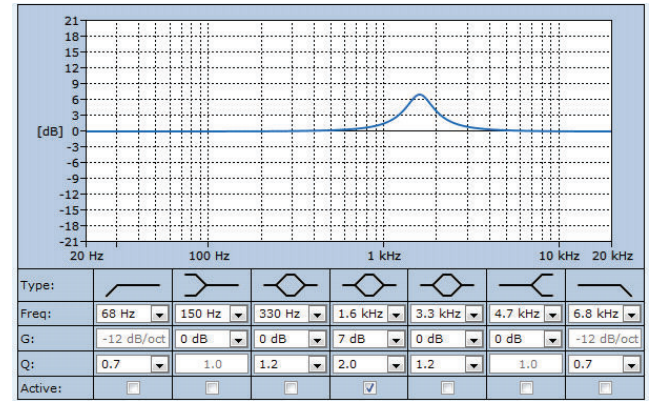

LC3-UC06E 指定的有源均衡 (EN 54-24 要求)