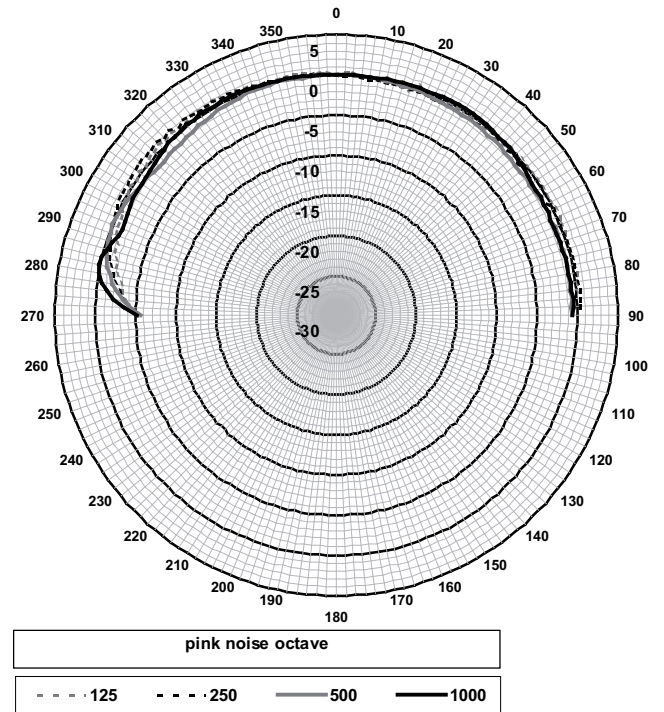

LC3-UC06E 和 LC3-CBB 机械图

LC3-UC06E 和 LC3-CBB

LC3-CBB

LC3-UC06E 电路图

LC3-UC06E 频率响应

LC3-UC06E 指定的有源均衡 (EN 54-24 要求)

LC3-UC06E 水平/垂直指向性图 (低频)。0 度轴额定值

LC3-UC06E 水平/垂直指向性图 (高频)。0 度轴额定值