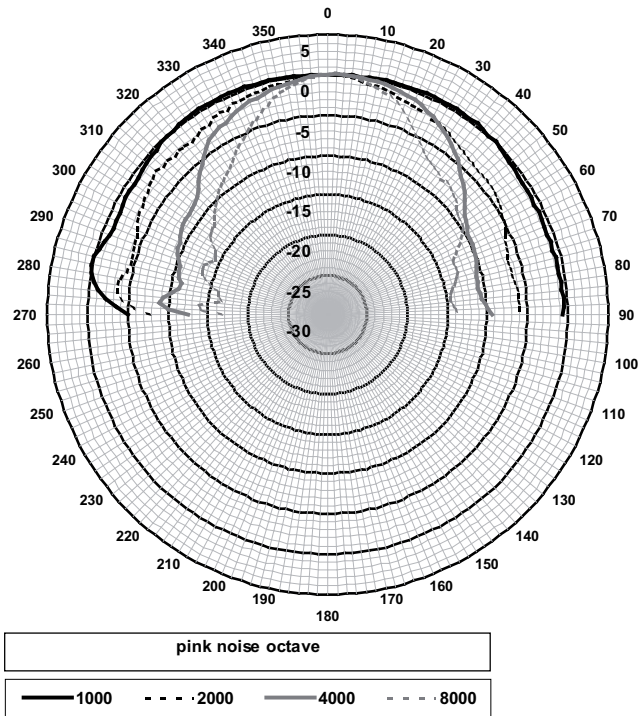

LC3-UC06E 和 LC3-CBB 机械图

LC3-UC06E 和 LC3-CBB

LC3-CBB

LC3-UC06E 电路图

LC3-UC06E 频率响应

LC3-UC06E 指定的有源均衡 (EN 54-24 要求)

LC3-UC06E 水平/垂直指向性图 (低频)。0 度轴额定值

LC3-UC06E 水平/垂直指向性图 (高频)。0 度轴额定值

倍频程灵敏度 LC3-UC06E*

	倍频程 SPL 1W/1m	总倍频程 SPL 1W/1m	总倍频程 SPL Pmax/1m
125 Hz	91.3	-	-
250 Hz	89.1	-	-
500 Hz	86.2	-	-
1000 Hz	85.5	-	-
2000 Hz	89.4	-	-
4000 Hz	93.2	-	-
8000 Hz	92.7	-	-
A 加权	-	88.0	94.7
Lin 加权	-	89.0	96.0