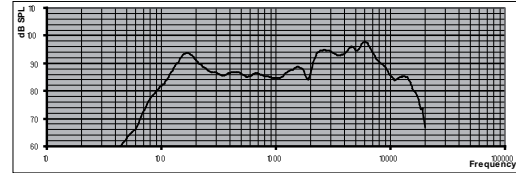

LC3-UC06E 频率响应