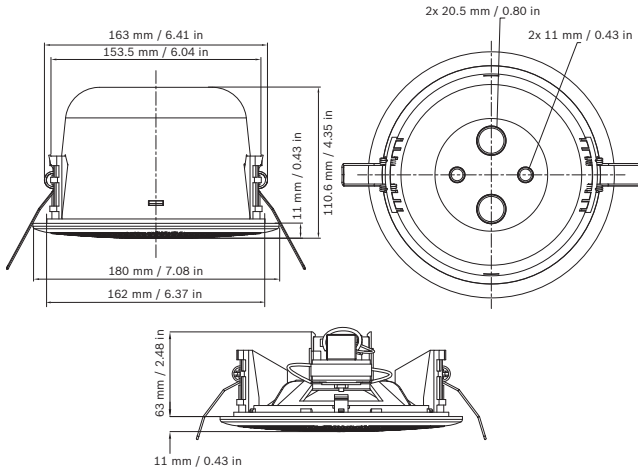

选配的底盒 (LC3-CBB) 可保护扬声器背面免受灰尘和掉落物的损害, 使扬声器不受昆虫的影响, 并防止声音穿过天花板孔隙传播到邻近区域。

底盒通过嵌入式结构与扬声器组装在一起, 其上具有两个用于安装的垫圈 (11 毫米) 和两个电缆密封塞 (20.5 毫米) 的开孔。

LC3-UC06E 和 LC3-CBB 机械图