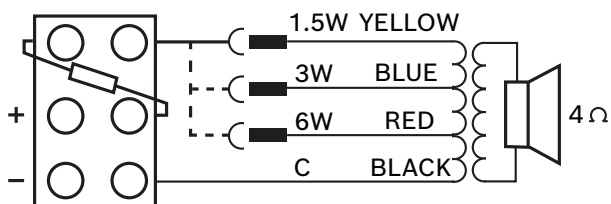

Afb. 2: Schakelschema

Meegeleverde onderdelen

Aantal	Onderdeel
1	LC3-UM06E Plafondluidspreker 6 W metaal
1	Beknopte installatiehandleiding

Technische specificaties

Elektrische specificaties*	
Maximaal vermogen (W)	9 W
Nominaal vermogen (W)	6 W
Transformatortrappen 100 V-lijn	6 W; 3 W; 1,5 W
Gevoeligheid (1 W, 1 m, 1 kHz octaaf) (dB)	92 dB
Gevoeligheid (1 W, 4 m, 100 Hz - 10 kHz) (dB), conform EN 54-24	79 dB
Geluidsdrukniveau (nominaal vermogen, 1 m, 1 kHz octaaf) (dB)	100 dB
Geluidsdrukniveau (nominaal vermogen, 4 m, 100 Hz - 10 kHz) (dB), conform EN 54-24	86 dB
Frequentiebereik (-10 dB) (Hz)	290 Hz - 18,000 Hz
Dekkingshoek HxV (-6 dB, 500 Hz) (°)	180° x 180°
Dekkingshoek HxV (-6 dB, 1 kHz) (°)	180° x 180°
Dekkingshoek HxV (-6 dB, 2 kHz) (°)	160° x 160°
Dekkingshoek HxV (-6 dB, 4 kHz) (°)	65° x 65°
Nominale ingangsspanning (V)	100 V
Nominale impedantie 100 V-lijn (Ω)	1,667 Ω bij 6 W
	3333 Ω bij 3 W
	6667 Ω bij 1,5 W
Type connector	2-pens keramisch

* Technische gegevens conform IEC 60268-5

Opmerking:

- De specificatiegegevens worden gemeten in een echo-loze kamer, gemonteerd in een IEC-klankbord.
- Het referentievlak is het oppervlak van het rooster en staat haaks op de referentie-as.
- De referentie-as bevindt zich in het midden van het rooster aan het oppervlak van de voorzijde.
- Het horizontale vlak bevat de referentie-as en staat loodrecht op het referentievlak.