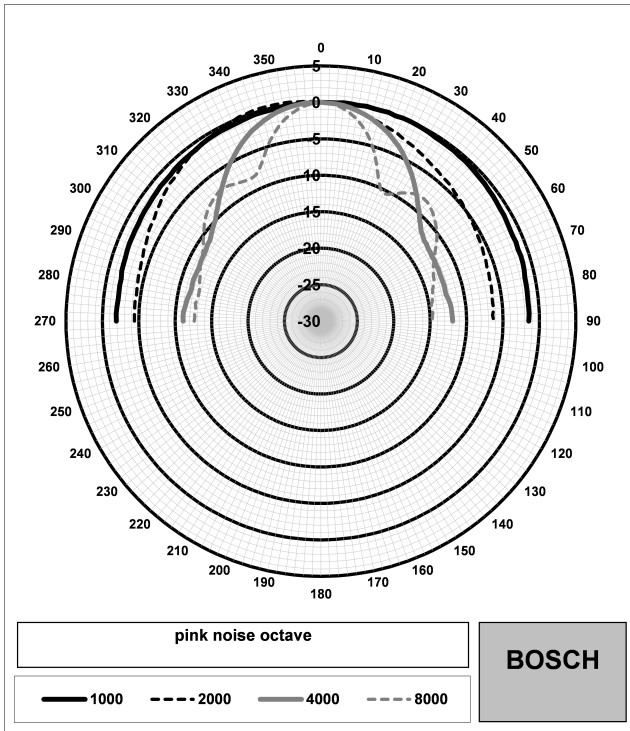

\* Technische gegevens conform IEC 60268-5

**Opmerking:**

- De specificatiegegevens worden gemeten in een echo-loze kamer, gemonteerd in een IEC-klankbord.
- Het referentievlak is het oppervlak van het rooster en staat haaks op de referentie-as.
- De referentie-as bevindt zich in het midden van het rooster aan het oppervlak van de voorzijde.
- Het horizontale vlak bevat de referentie-as en staat loodrecht op het referentievlak.

Afb. 3: Frequentiebereikdiagram (– dB SPL bij 4 m, (1/3)<sup>e</sup> octaaf; -- dB SPL bij 1 m, (1/1)<sup>e</sup> octaaf)

(1/3) <sup>e</sup> octaafband	dB SPL bij 4 m
100	45.7
125	50.6
160	52.0
200	50.6
250	47.5
315	52.8
400	60.2
500	68.2
630	68.9
800	66.4
1000	66.2
1250	66.6
1600	67.5
2000	63.8
2500	68.5
3150	69.8
4000	71.9
5000	66.3
6300	63.4
8000	61.8
10000	57.2

(1/1) <sup>e</sup> octaafband	dB SPL bij 1 m
125	61.8
250	62.6
500	78.6
1000	78.5
2000	78.9
4000	81.6
8000	73.2

Afb. 4: Polair diagram (laag frequentiegedeelte)

Afb. 5: Polair diagram (hoog frequentiegedeelte)

**Mechanische specificaties**

Afmetingen (H x B x D) (mm)	199 mm x 199 mm x 75 mm
Afmetingen (H x B x D) (in)	7.83 in x 7.83 in x 2.95 in
Gewicht (kg)	0.97 kg
Gewicht (lb)	2.14 lb
Color (RAL)	RAL 9003 Signaalwit
Afmetingen luidspreker (mm)	152.4 mm
Afmetingen luidspreker (inch)	6 inch
Gewicht magneet (g)	113 g
Gewicht magneet (oz)	4 oz