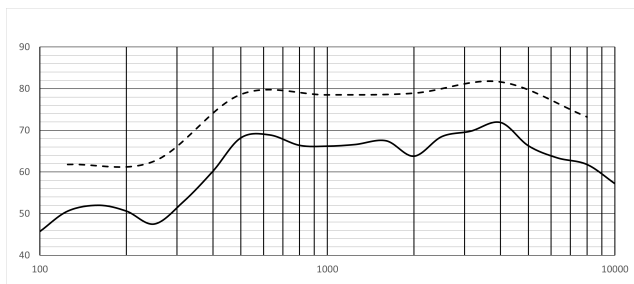

\* Technische gegevens conform IEC 60268-5

**Opmerking:**

- De specificatiegegevens worden gemeten in een echo-loze kamer, gemonteerd in een IEC-klankbord.
- Het referentievlak is het oppervlak van het rooster en staat haaks op de referentie-as.
- De referentie-as bevindt zich in het midden van het rooster aan het oppervlak van de voorzijde.
- Het horizontale vlak bevat de referentie-as en staat loodrecht op het referentievlak.