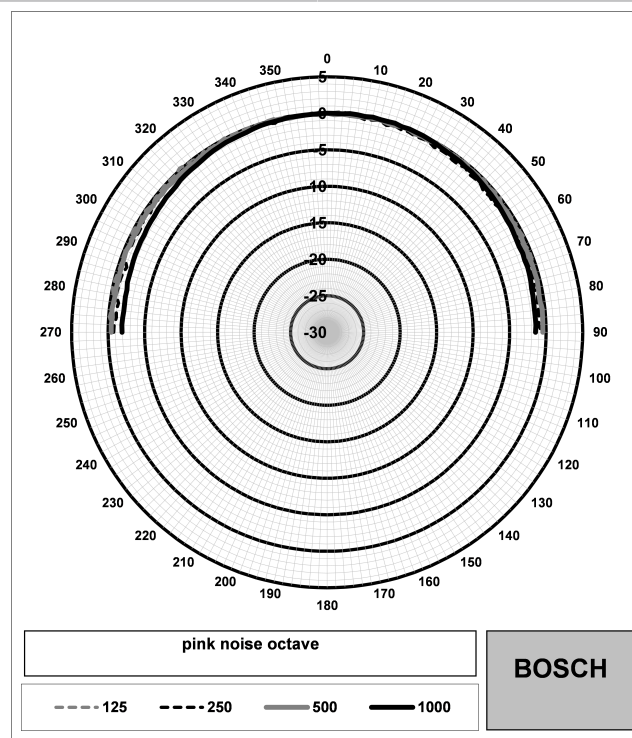

\* Technische gegevens conform IEC 60268-5

**Opmerking:**

- De specificatiegegevens worden gemeten in een echo-loze kamer, gemonteerd in een IEC-klankbord.
- Het referentievlak is het oppervlak van het rooster en staat haaks op de referentie-as.
- De referentie-as bevindt zich in het midden van het rooster aan het oppervlak van de voorzijde.
- Het horizontale vlak bevat de referentie-as en staat loodrecht op het referentievlak.

Afb. 3: Frequentiebereikdiagram (– dB SPL bij 4 m, (1/3)<sup>e</sup> octaaf; -- dB SPL bij 1 m, (1/1)<sup>e</sup> octaaf)

(1/3) <sup>e</sup> octaafband	dB SPL bij 4 m
100	45.7
125	50.6
160	52.0
200	50.6
250	47.5
315	52.8
400	60.2
500	68.2
630	68.9
800	66.4
1000	66.2
1250	66.6
1600	67.5
2000	63.8
2500	68.5
3150	69.8
4000	71.9
5000	66.3
6300	63.4
8000	61.8
10000	57.2

(1/1) <sup>e</sup> octaafband	dB SPL bij 1 m
125	61.8
250	62.6
500	78.6
1000	78.5
2000	78.9
4000	81.6
8000	73.2

Afb. 4: Polair diagram (laag frequentiegedeelte)

Afb. 5: Polair diagram (hoog frequentiegedeelte)

**Mechanische specificaties**

Afmetingen (H x B x D) (mm)	199 mm x 199 mm x 75 mm
Afmetingen (H x B x D) (in)	7.83 in x 7.83 in x 2.95 in
Gewicht (kg)	0.97 kg
Gewicht (lb)	2.14 lb
Color (RAL)	RAL 9003 Signaalwit
Afmetingen luidspreker (mm)	152.4 mm
Afmetingen luidspreker (inch)	6 inch
Gewicht magneet (g)	113 g
Gewicht magneet (oz)	4 oz