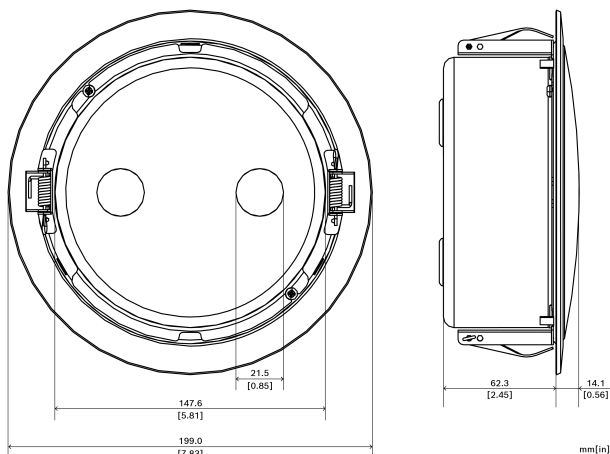

Regio	Naleving van wet- en regelgeving/kwaliteitsaanduidingen
	CE
Polen	CNBOP

Opmerkingen over installatie/configuratie

Afb. 1: Afmetingen in mm

Montage

De installatie is eenvoudig door de integrale veerarmen die de plafondluidspreker vasthouden in de uitsparing. Er is een sjabloon meegeleverd voor het nauwkeurig markeren van de uitsparing in de plafondpanelen.

Doordrukgaatjes

De luidspreker is voorzien van twee doordrukgaatjes voor ofwel kabeldoorvoeren, die worden meegeleverd en voorgemonteerd, ofwel voor optionele kabelwartels zoals PG-13.5.

Klem

De luidspreker is voorzien van een keramische tweeweg-kroonsteen met schroefaansluiting en thermische zekering die geschikt is voor doorlusverbindingen. De bijbehorende transformator is voorzien van drie primaire vermogenstrappen, zodat er een keuze gemaakt kan worden uit nominaal vol vermogen, half vermogen of kwart vermogen (in stappen van 3 dB).