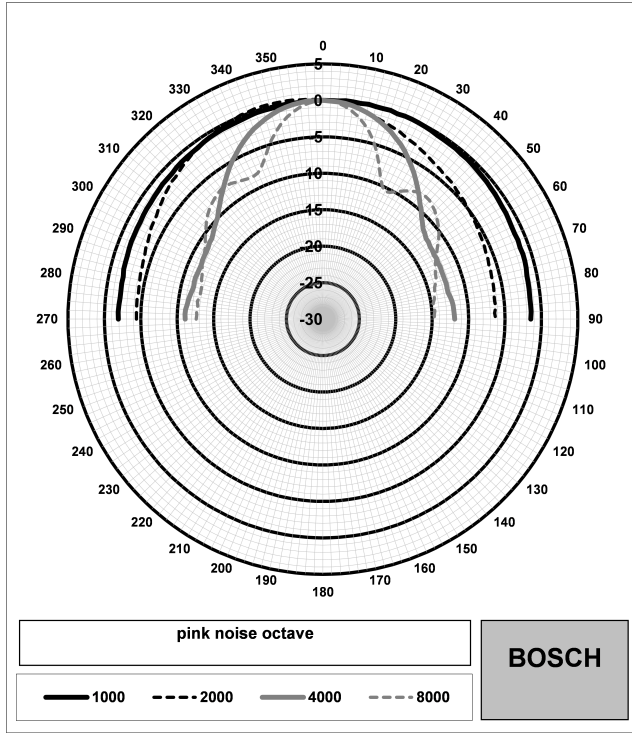

Şek. 5: Kutup şeması (yüksek frekans bölümü)

Mekanik Özellikler

Boyutlar (Y x G x D) (mm)	199 mm x 199 mm x 75 mm
Boyutlar (Y x G x D) (inç)	7.83 in x 7.83 in x 2.95 in
Ağırlık (kg)	0.97 kg
Ağırlık (lb)	2.14 lb
Color (RAL)	RAL 9003 Parlak beyaz
Hoparlör boyutu (mm)	152.4 mm
Hoparlör boyutu (inç)	6 inç
Mıknatis ağırlığı (g)	113 g
Mıknatis ağırlığı (ons)	4 ons

Çevresel Özellikler

Çalışma sıcaklığı (°C)	-10 °C – 55 °C
Çalışma sıcaklığı (°F)	14 °F – 131 °F

Temsilci:

Europe, Middle East, Africa:
Bosch Security Systems B.V.
P.O. Box 80002
5600 JB Eindhoven, The Netherlands

Germany:
Bosch Sicherheitssysteme GmbH
Robert-Bosch-Platz 1
D-70839 Gerlingen

Depolama sıcaklığı (°C)	-40 °C – 70 °C
Depolama sıcaklığı (°F)	-40 °F – 158 °F
Çalışma bağıl nemi, yoğuşmasız (%)	0% – 95%

Bosch Security Systems BV
Torenallee 49, 5617 BA Eindhoven, the Netherlands
21
1438-CPR-0769

EN 54-24:2008

Loudspeaker for voice alarm systems for fire detection
and fire alarm systems for buildings

Ceiling loudspeaker 6W metal

LC3-UM06E

Type A

DoP: LP022930

Sipariş bilgileri

LC3-UM06E Tavan hoparlörü, 6W, metal

EN 54-24 sertifikalı, RAL 9003 beyaz.

Yalnızca tek bir kutuda ikinin katları şeklinde paketlenmiş olarak sipariş edilebilir.

Sipariş numarası LC3-UM06E |	Varlık	Vepos
F.01U.377.177	Anahtarı	7177
	5800