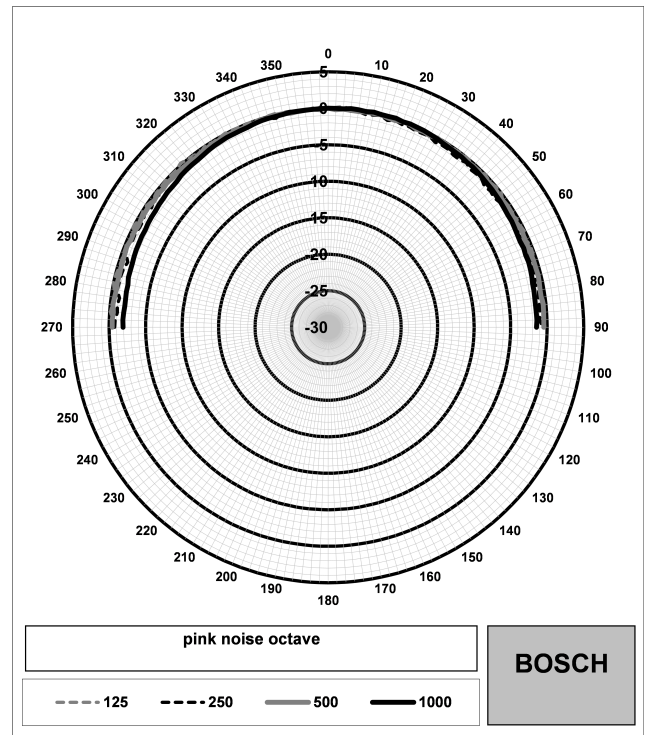

Şek. 4: Kutup şeması (düşük frekans bölümü)