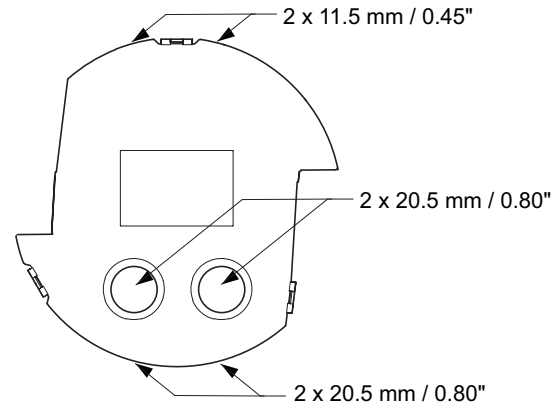

Sovitusmuuntajan ansiosta sekä 70 V:n että 100 V:n jännitteellä voidaan valita täysi teho, puoliteho, neljännesteho tai kahdeksasosateho ja 8 ohmia. Rungon etuosan valitsin helpottaa oikean tehoasetuksen määrittämistä.

Kaiuttimen toimitukseen sisältyvä säleikkö voidaan kiinnittää kaiutinyksikköön pikaliittimellä, kun kaiutin on asennettu kattoon.

Valinnainen LC4-CBB-taustakotelo suojaa kattokaiuttimen takaosaa tehokkaasti pölyltä, putoavilta esineiltä ja tuholaisilta. Se myös estää ääntä kantautumasta kattosyvennyksen kautta ympäröiviin tiloihin.

Taustakotelossa on pikakiinnitysrakenne, jonka avulla se kiinnitetään kaiuttimeen, sekä läpivientiaukot kahdelle läpivientikappaleelle (11,5 mm) ja kahdelle kaapeliholkille (20,5 mm) sivussa ja päällä.

Yksittäisten kaiuttimien ja palokuvullisten kaiuttimien asennus on helppoa. Metallisen palokupu (LC4-MFD) kiinnitetään kattoon ennen kaiuttimen asentamista. Palokuvussa on turvakaapeli, johon asentaja voi ripustaa palokupuun sijoitetun kaiuttimen kytkentöjen tekemisen ajaksi. Liitännät tehdään silmukkaliitännällä metallisen palokuvun päällä olevaan innovatiiviseen keraamiseen ruuviriviliitaintään.

Kaiuttimeen voidaan liittää myös kondensaattori, jos kaiutinta käytetään DC-valvontajärjestelmissä.

Mekaaninen kaavio: LC4-UCxxE ja LC4-CBB