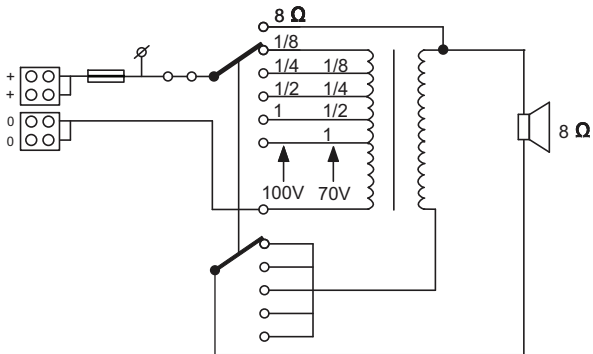

Näkymä takaa: LC4-UCxxE sekä LC4-MFD, kuvassa keraaminen liitäntä

LC4-UCxxE, vaaka- ja pystysuuntakaavio (matala taajuus). Normalisoitu 0 asteen kulmassa.

KytKentäkaavio: LC4-UCxxE

Taajuusvaste: LC4-UCxxE