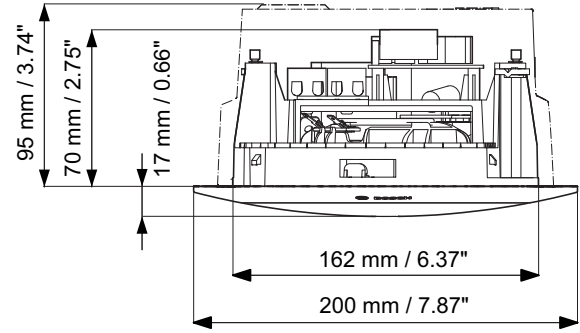

Sovitusmuuntajan ansiosta sekä 70 V:n että 100 V:n jännitteellä voidaan valita täysi teho, puoliteho, neljännesteho tai kahdeksasosateho ja 8 ohmia. Rungon etuosan valitsin helpottaa oikean tehoasetuksen määrittämistä.

Kaiuttimen toimitukseen sisältyvä säleikkö voidaan kiinnittää kaiutinyksikköön pikaliittimellä, kun kaiutin on asennettu kattoon.

Valinnainen LC4-CBB-taustakotelo suojaa kattokaiuttimen takaosaa tehokkaasti pölyltä, putoavilta esineiltä ja tuholaisilta. Se myös estää ääntä kantautumasta kattosyvennyksen kautta ympäröiviin tiloihin.

Taustakotelossa on pikakiinnitysrakenne, jonka avulla se kiinnitetään kaiuttimeen, sekä läpivientiaukot kahdelle läpivientikappaleelle (11,5 mm) ja kahdelle kaapeliholkille (20,5 mm) sivussa ja päällä.

Yksittäisten kaiuttimien ja palokuvullisten kaiuttimien asennus on helppoa. Metallisen palokupu (LC4-MFD) kiinnitetään kattoon ennen kaiuttimen asentamista. Palokuvussa on turvakaapeli, johon asentaja voi ripustaa palokupuun sijoitetun kaiuttimen kytkentöjen tekemisen ajaksi. Liitännät tehdään silmukkaliitännällä metallisen palokuvun päällä olevaan innovatiiviseen keraamiseen ruuviriviliitaintään.

Kaiuttimeen voidaan liittää myös kondensaattori, jos kaiutinta käytetään DC-valvontajärjestelmissä.

Mekaaninen kaavio: LC4-UCxxE ja LC4-CBB