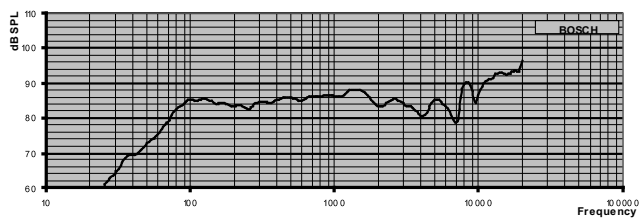

Taajuusvaste: LC4-UCxxE