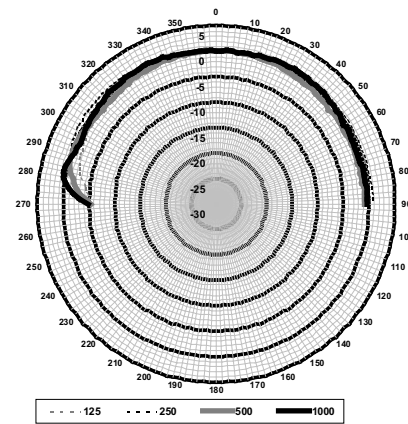

Näkymä takaa: LC4-UCxxE sekä LC4-MFD, kuvassa keraaminen liitäntä

LC4-UCxxE, vaaka- ja pystysuuntakaavio (matala taajuus). Normalisoitu 0 asteen kulmassa.

KytKentäkaavio: LC4-UCxxE

Taajuusvaste: LC4-UCxxE