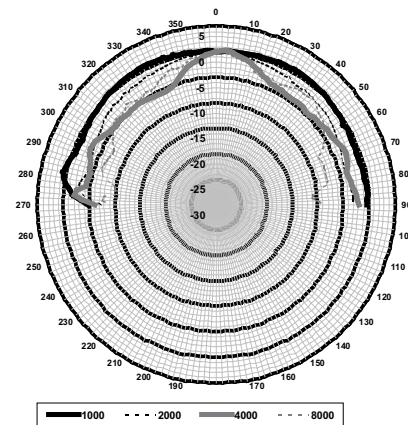

Näkymä takaa: LC4-UCxxE sekä LC4-MFD, kuvassa keraaminen liitäntä

LC4-UCxxE, vaaka- ja pystysuuntakaavio (matala taajuus). Normalisoitu 0 asteen kulmassa.

KytKentäkaavio: LC4-UCxxE

Taajuusvaste: LC4-UCxxE

LC4-UCxxE, vaaka- ja pystysuuntakaavio (matala taajuus). Normalisoitu 0 asteen kulmassa.