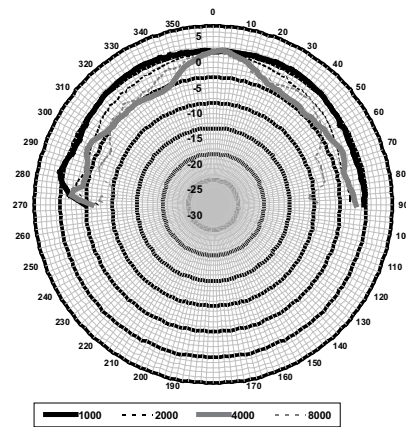

### 3 | LC4 천장형 라우드스피커 제품군

주파수 응답 LC4-UCxxE

LC4 천장형 라우드스피커 제품군 개요

LC4-UCxxE 수평/수직 플라 다이어그램(저주파수). 0° 축에서 정규화

LC4-UCxxE 수평/수직 플라 다이어그램(저주파수). 0° 축에서 정규화

옥타브 대역 감도 LC4-UC06E \*

	옥타브 SPL 1W/1m	총 옥타브 SPL 1W/1m	총 옥타브 SPL Pmax/1m
125Hz	85.9	-	-
250Hz	83.5	-	-
500Hz	86.1	-	-
1,000Hz	86.6	-	-
2,000Hz	89.4	-	-
4,000Hz	90.1	-	-
8,000Hz	91.1	-	-
A-가중	-	86.4	93.5
Lin-가중	-	88.2	95.4

옥타브 대역 감도 LC4-UC12E \*

	옥타브 SPL 1W/1m	총 옥타브 SPL 1W/1m	총 옥타브 SPL Pmax/1m
125Hz	85.9	-	-
250Hz	83.7	-	-
500Hz	86.1	-	-
1,000Hz	86.8	-	-
2,000Hz	89.4	-	-
4,000Hz	88.5	-	-
8,000Hz	90.5	-	-
A-가중	-	85.9	95.1
Lin-가중	-	88.0	97.4