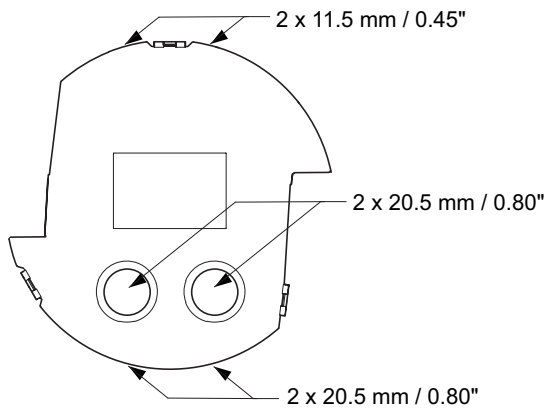

연결은 프레임의 스크루 터미널 블록을 사용합니다. 여기에서 전위가 동일한 각 입력 및 출력 진도체를 터미널 블록의 개별 스크루에 연결할 수 있습니다.

70V 및 100V 모드에서의 파워 태핑으로 전출력, 반출력, 1/4 출력, 1/8 출력 및 8ohm 중에서 선택이 가능합니다. 프레임 전면의 선택기를 통해 필요한 파워 설정을 간편하게 선택할 수 있습니다.

기본 제공되는 라우드스피커 그릴은 천장에 라우드스피커를 설치한 후 베요넷 방식으로 라우드스피커 장치에 신속하게 고정할 수 있습니다.

옵션 품목인 후면 장착함(LC4-CBB)은 라우드스피커 후면을 먼지와 떨어지는 물체로부터 보호해 주고 해충의 침입을 방지하며 사운드가 천장의 공동을 통해 다른 구역으로 전파되는 것을 막아 줍니다.

후면 장착함은 측면과 상단에 2 개의 패킹(11.5mm)용 및 2 개의 케이블 글랜드(20.5mm)용 녹아웃 홀을 갖추고 있으며 스냅 잠금식으로 라우드스피커에 장착할 수 있습니다.

개별 라우드스피커와 라우드스피커/소방용 돔 결합체를 간편하게 설치. 천장형 스피커를 장착하기 전에 금속 소방용 돔(LC4-MFD) 마운팅이 천장에 고정됩니다. 소방용 돔은 연결하는 동안 임시로 라우드스피커를 매달아 놓을 수 있는 안전 코드와 함께 제공됩니다. 연결은 루프스루 기능이 포함된 금속 소방용 돔의 상단에 있는 혁신적인 세라믹 스크루 터미널 커넥터를 사용합니다.

또한 DC 감시 장착 시스템에서 사용하는 경우 라우드스피커에 콘덴서를 추가할 수도 있습니다.

기계적 다이어그램 LC4-UCxxE 및 LC4-CBB