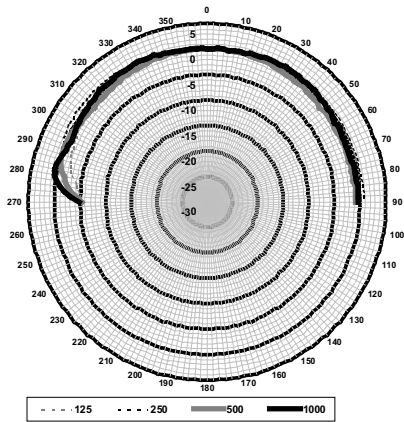

### 3 | LC4 천장형 라우드스피커 제품군

주파수 응답 LC4-UCxxE

LC4 천장형 라우드스피커 제품군 개요

LC4-UCxxE 수평/수직 플라 다이어그램(저주파수). 0° 축에서 정규화

LC4-UCxxE 수평/수직 플라 다이어그램(저주파수). 0° 축에서 정규화

옥타브 대역 감도 LC4-UC06E \*

	옥타브 SPL 1W/1m	총 옥타브 SPL 1W/1m	총 옥타브 SPL Pmax/1m
125Hz	85.9	-	-
250Hz	83.5	-	-
500Hz	86.1	-	-
1,000Hz	86.6	-	-
2,000Hz	89.4	-	-
4,000Hz	90.1	-	-
8,000Hz	91.1	-	-
A-가중	-	86.4	93.5
Lin-가중	-	88.2	95.4

옥타브 대역 감도 LC4-UC12E \*

	옥타브 SPL 1W/1m	총 옥타브 SPL 1W/1m	총 옥타브 SPL Pmax/1m
125Hz	85.9	-	-
250Hz	83.7	-	-
500Hz	86.1	-	-
1,000Hz	86.8	-	-
2,000Hz	89.4	-	-
4,000Hz	88.5	-	-
8,000Hz	90.5	-	-
A-가중	-	85.9	95.1
Lin-가중	-	88.0	97.4