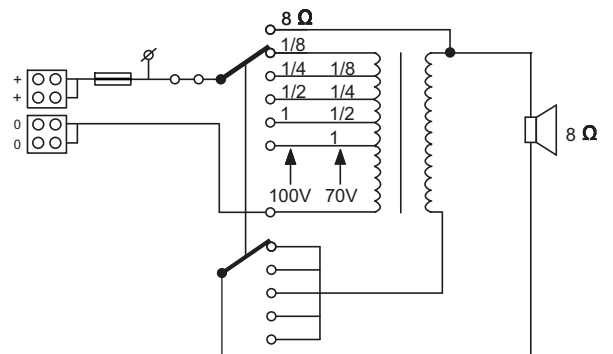

또한 DC 감시 장착 시스템에서 사용하는 경우 라우드스피커에 콘덴서를 추가할 수도 있습니다.

기계적 다이어그램 LC4-UCxxE 및 LC4-CBB

후면도 LC4-UCxxE, LC4-CBB 포함

후면도 LC4-UCxxE, LC4-MFD 포함, 세라믹 커넥터 부분

회로도 LC4-UCxxE