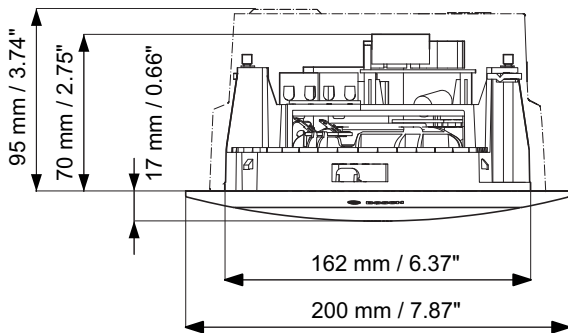

연결은 프레임의 스크루 터미널 블록을 사용합니다. 여기에서 전위가 동일한 각 입력 및 출력 진도체를 터미널 블록의 개별 스크루에 연결할 수 있습니다.

70V 및 100V 모드에서의 파워 태핑으로 전출력, 반출력, 1/4 출력, 1/8 출력 및 8ohm 중에서 선택이 가능합니다. 프레임 전면의 선택기를 통해 필요한 파워 설정을 간편하게 선택할 수 있습니다.

기본 제공되는 라우드스피커 그릴은 천장에 라우드스피커를 설치한 후 베요넷 방식으로 라우드스피커 장치에 신속하게 고정할 수 있습니다.

옵션 품목인 후면 장착함(LC4-CBB)은 라우드스피커 후면을 먼지와 떨어지는 물체로부터 보호해 주고 해충의 침입을 방지하며 사운드가 천장의 공동을 통해 다른 구역으로 전파되는 것을 막아 줍니다.

후면 장착함은 측면과 상단에 2 개의 패킹(11.5mm)용 및 2 개의 케이블 글랜드(20.5mm)용 녹아웃 홀을 갖추고 있으며 스냅 잠금식으로 라우드스피커에 장착할 수 있습니다.

개별 라우드스피커와 라우드스피커/소방용 돔 결합체를 간편하게 설치. 천장형 스피커를 장착하기 전에 금속 소방용 돔(LC4-MFD) 마운팅이 천장에 고정됩니다. 소방용 돔은 연결하는 동안 임시로 라우드스피커를 매달아 놓을 수 있는 안전 코드와 함께 제공됩니다. 연결은 루프스루 기능이 포함된 금속 소방용 돔의 상단에 있는 혁신적인 세라믹 스크루 터미널 커넥터를 사용합니다.

또한 DC 감시 장착 시스템에서 사용하는 경우 라우드스피커에 콘덴서를 추가할 수도 있습니다.

기계적 다이어그램 LC4-UCxxE 및 LC4-CBB