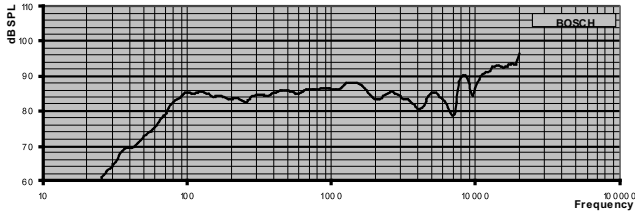

3 | LC4 천장형 라우드스피커 제품군

주파수 응답 LC4-UCxxE