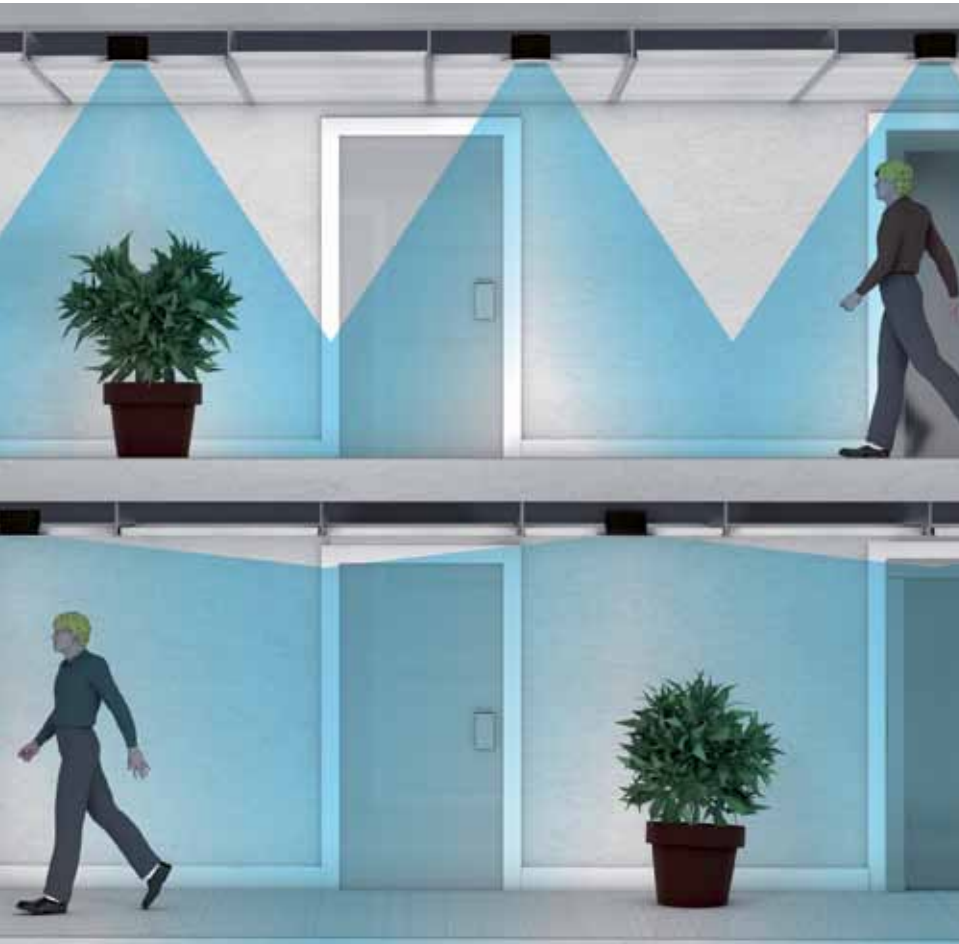

Maalattava,
irrotettava säleikkö

Ennennäkemättömän laaja avauskulma
takaa kattavan, laajan peittoalueen

Pieni koko ahtaisiin käyttökohteisiin

Pienikokoinen LC4 on erityisesti suunniteltu ahtaisiin asennuspaikkoihin, kuten liiketilojen, hotellien ja risteilyalusten alaslaskettuihin valekattoihin. Kaiutin voidaan asentaa pehmeisiin ja koviin kattomateriaaleihin, joiden paksuus on enintään 50 mm. Koska LC4-kaiuttimen säleikön voi irrottaa ja maalata, se on helppo sovittaa mihin tahansa sisustukseen.

Erittäin suuri avauskulma

Alan suurimman avauskulman ja laajan taajuusvasteen ansiosta LC4-kaiuttimessa ääni jakautuu tasaisesti ja puhe kuulostaa selkeältä. Tasalaatuinen akustiikka ehkäisee epätoivotun ilmiön, jossa kaikki taajuusalueet kuuluvat vain suoraan kaiuttimen alapuolella ja korkeat taajuudet heikkenevät kaiuttimesta etäännyttäessä. LC4 on lisäksi erittäin edullinen, sillä laajan avauskulman ansiosta ei tarvita yhtä monta kattokaiutinta kuin perinteisiä kattokaiuttimia käytettäessä.

Äänen tasainen jakautuminen

Yllä: Perinteinen kokoonpano, jossa on pienemmän avauskulman kaiuttimia. Lisäkaiuttimia tarvitaan kattamaan koko alue. Matalakattoisissa tiloissa äänen kuuluvuus vaihtelee silti suuresti henkilön kulkiessa kaiuttimien ohi.