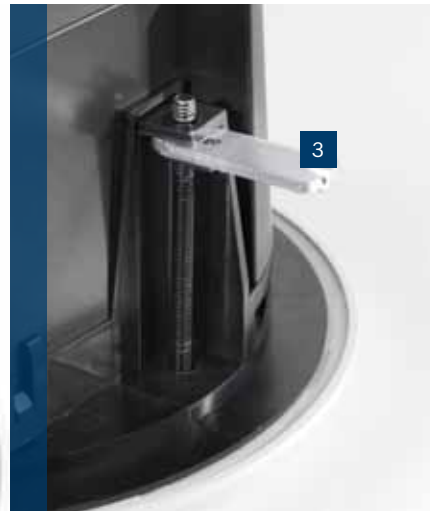

Asennusta helpottavat tarvikkeet

LC4-kaiutinsarjan asentaminen ei voisi olla helpompaa tai nopeampaa. Lisävarusteena saatava ABS-taustakotelo voidaan napsauttaa helposti LC4-kaiuttimen takaosaan. Kattokaiuttimen taustakotelo estää äänen kulkeutumisen kattosyvännystä pitkin läheisiin tiloihin. Lisäksi se suojaa kaiuttimen takaosaa pölyltä, putoavilta esineiltä ja tuholaisilta. Erityistä palonkestävyyttä vaativissa tilanteissa kaiuttimet voidaan asentaa ja kytkeä helposti yhdenmukaisiin palokupuihin. Innovatiivisen keraamisen liittimen ja palokuvun silmukkaliitännän avulla jäykkä E30-järjestelmäkaapeli voidaan esikaapeloida ja testata ennen liittämistä kattokaiuttimeen. Se vähentää asennusaikaa ja takaa EVAC-yhteensopivuuden.

1 Kaksi keraamista liittintä helpottavat kaapelien kytkemistä.

2 Lisävarusteena Boschin valvontalevy.

3 Vaivaton asennus käteväillä, pyörítettävillä puristusruuveilla.