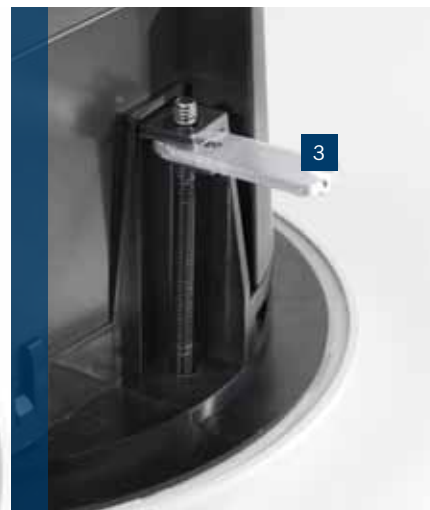

Lent: LC-4 elrendezés széles sugárzási szögű hangszugárzókkal. Kevesebb hangszugárzóra van szükség, és a terület bármely pontján mindig azonos a hangminőség.

A teljesítményszabályozó kapcsoló lehetővé teszi a teljesítmény módosítását a hangszugárzó beszerelése után is.

#### Könnyű beszerelést biztosító kiegészítők

Az LC4-termékcsalád hihetetlenül könnyen és gyorsan beszerelhető. Az opcionális ABS szerelődobozt könnyen rápatintható az LC4 hátsó részére. A mennyezeti hangszugárzóhoz illesztett szerelődoboz megakadályozza, hogy a hang a mennyezet üregein át továbbterjedjen a szomszédos területekre, és tökéletes védelmet nyújt a por, a lezuhanó tárgyak és a rovarok ellen. Olyan alkalmazásoknál, ahol a tűzbiztonság fontos szerepet játszik, a hangszórók egyszerűen beszerelhetők és csatlakoztathatók egy meghatározott típusú firedome-ba. Az innovatív, kerámiából készült, a firedome-on továbbfűzési lehetőséggel ellátott csatlakozó lehetővé teszi, hogy a mennyezeti hangszóróhoz való csatlakoztatás előtt a merev, E30 jelölésű rendszerkábelen előhuzalozást és tesztelést lehessen végezni. Ezzel a módszerrel az EVAC-kompatibilitás megőrzése mellett csökkenthető a beszereléshez szükséges idő.

1 Két kerámia blokk segíti a kábelek könnyű csatlakoztatását.

2 Opcionális Bosch ellenőrző kártya.

3 Jól használható, elfordítható csavaros szorítók a gond nélküli beszereléshez.