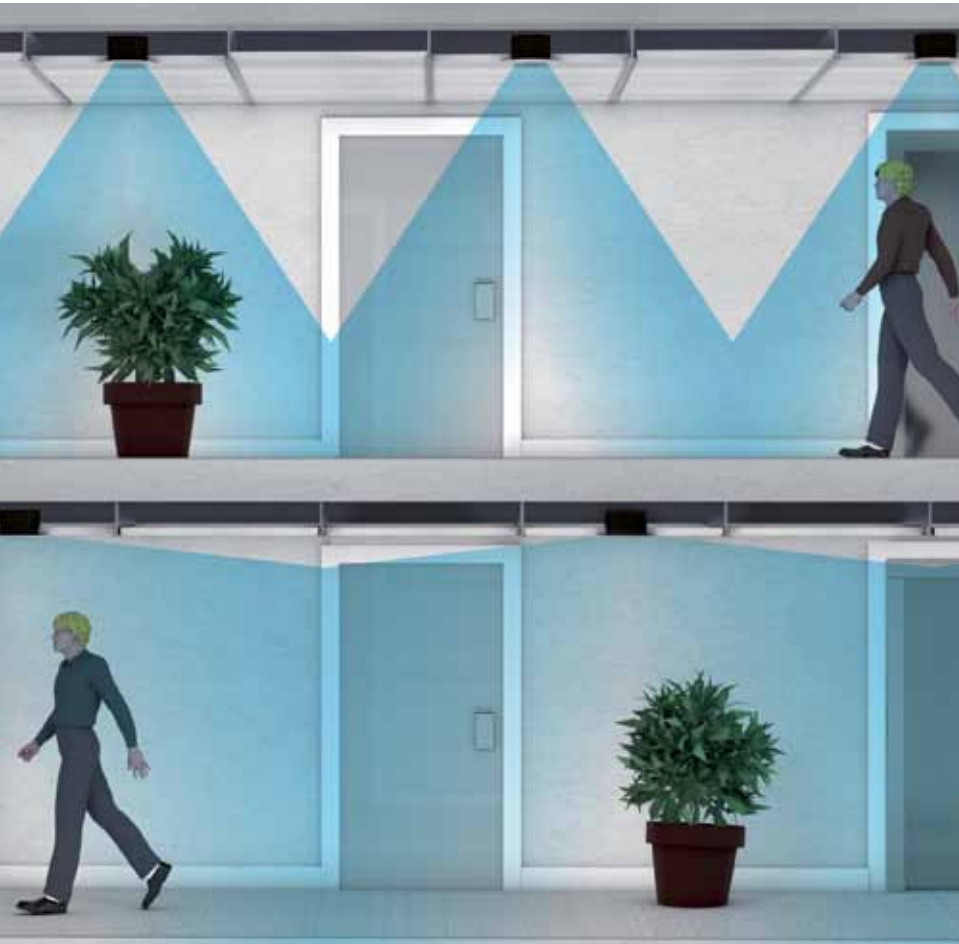

* 認定手続中

使いやすい回転式のスクリュークランプで取り付けが簡単

スナップ式で簡単に取り付けられる ABS 背面ボックス
(E(N54-24 認定 * の対象に含まれる)

狭い場所にも取り付け可能なコンパクトサイズ

塗装可能、取り外し可能なグリル

非常に広い指向角度により広い範囲を均一にカバー

狭い場所にも取り付け可能なコンパクトデザイン

LC4 は、商業ビル、ホテル、クルーズ船にあるような低い吊り天井など、狭いスペースへの取り付けを考慮したコンパクトデザインになっています。厚さが 50 mm 以内の天井であれば、素材が硬質でも軟質でも取り付けられます。さらに、スピーカーから独立したグリルは塗装が可能なので、内装との調和が簡単です。

非常に広い指向角度

LC4 スピーカーは、業界随一の広い指向角度と広い周波数特性による、極めて均一な音響拡散と音声の明瞭度を特長としています。この一貫した音響性能により、スピーカーの真下でしかフルレンジの音声が聞こえない、または人が移動するにつれて高域の音が聞こえなくなるといった望ましくない現象を防ぎます。指向角度が広いため、従来の天井スピーカーと比較して設置するスピーカーの数が少なくすみ、コストパフォーマンスにも優れています。

均一な音響拡散

上：指向角度が狭いスピーカーを使用した従来の設置例。全体をカバーするためにはスピーカーの追加が必要。追加した場合でも、天井の低い場所では、人が歩くにつれて音声出力の変動が大きくなる。

下：指向角度が広い LC-4 スピーカーを使用した設置例。必要なスピーカーの数は減っているが、人が移動しても音声品質は常に一定。

スピーカー設置後も、タップスイッチで出力の変更が可能。

設置をサポートする取り付けアクセサリ

LC4 スピーカーシリーズは、取り付けが非常に簡単で時間がかかりません。オプションの ABS 背面ボックスは、スナップ式で、LC4 の背面に簡単に取り付けられます。スピーカーと背面ボックスを組み合わせると、天井の空洞から隣接するエリアに音が伝わるのを防ぎ、スピーカーの背面をほこりや落下物、害虫から完全に保護できます。耐火性が重要な取り付けの場合は、各スピーカーを同型のファイヤードームに取り付けて簡単に接続できます。ファイヤードームに搭載された、「ループスルー」装備の革新的なセラミックコネクタにより、硬い E30 システムケーブルをあらかじめ配線して、シーリングスピーカーに接続する前にテストできます。これにより、取り付け時間が短縮され、EVAC にも準拠できます。