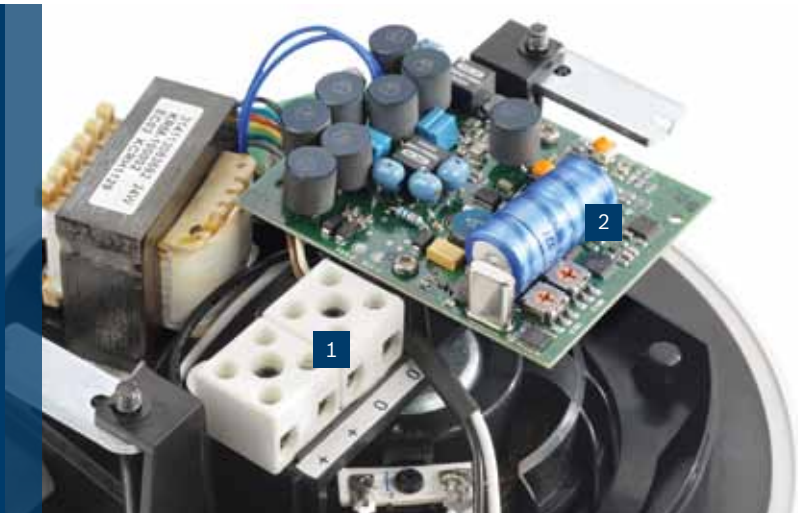

1 采用两个陶瓷接线块来确保轻松连接线缆。

2 选配的博世监测卡。

3 易用的旋转螺丝夹，可实现快速方便的安装。