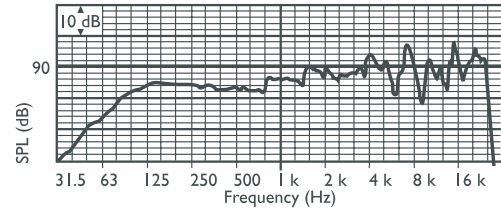

Frekans yanıtı