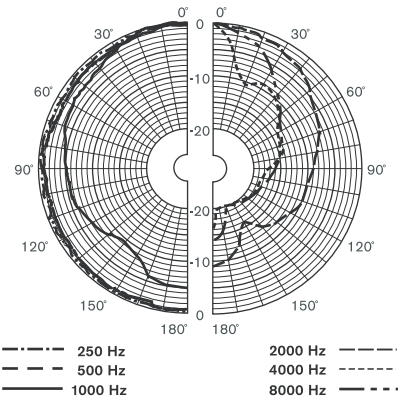

**Mm / (inç) cinsinden boyutlar****Devre şeması****Frekans yanıtı**

Kutup şeması (pembe gürültüyle ölçülmüştür)

Oktav bandı hassasiyeti*

	Oktav SPL 1W/1m	Toplam oktav SPL 1W/1m	Toplam oktav SPL Pmaks./1m
125 Hz	84,0	-	-
250 Hz	84,3	-	-
500 Hz	84,4	-	-
1000 Hz	86,0	-	-
2000 Hz	89,4	-	-
4000 Hz	91,1	-	-
8000 Hz	94,3	-	-
A ağırlıklı	-	88,2	97,7
Lin ağırlıklı	-	89,9	98,8