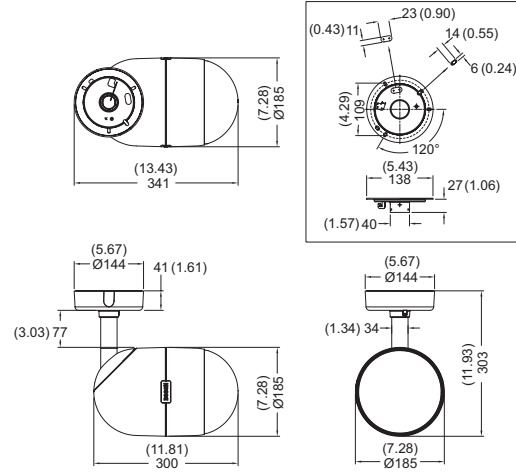

Suya ve toza karşı koruma	IEC 60529, IP 65'e uygundur
Acil Durum	EN 54-24 / BS 5839-8 / EN 60849'a uygundur

Bölge	Sertifikasyon
Avrupa	CE
	CE DOP
	CPD
Polonya	CNBOP

Kurulum/Konfigürasyon Açıklamaları

Montaj

Kurulum kolaylığı montaj şekliyle gerçekleştirilir: öncelikle montaj plakası duvara veya tavana sabitlenir; ardından montaj plakasına bir emniyet kordonu bağlanarak, kurulum sırasında hoparlörün geçici olarak asılmasına olanak sağlanır. Bağlantılar yapıldıktan sonra, ses projektörü, bir sabitleme vida somunuyla montaj plakasına sabitlenebilir ve yatay yön sabitlenebilir. Vidaları ve elektrik bağlantılarını bir kapak plakası kapatır. Çok yönlü montaj braketini, ses projektörüne yatay veya dikey yön verilmesine olanak sağlar. Dikey yön, arka muhafazada yer alan küçük delik ve gömme başlı bir vidayla kalıcı olarak sabitlenebilir. Kapak plakası, iki kabloyla veya devre geçişli kablo bağlantısına uygun, zıt konumlarda yer alan, 16 mm (0,63 inç) kablo kanalı girişleriyle (standart olarak kapalıdır) birlikte sağlanır.

Güç ayarı

Elektrik bağlantısı için seramik bir terminal bloğu sağlanmıştır. Hoparlör, standart olarak tam güce bağlanmıştır. Uygun renkli telin terminal bloğuna bağlanmasıyla yarım güç, çeyrek güç veya sekizde bir güç seçilebilir.