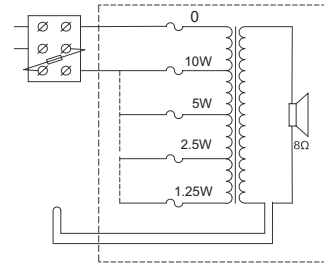

Mm / (inç) cinsinden boyutlar

Devre şeması