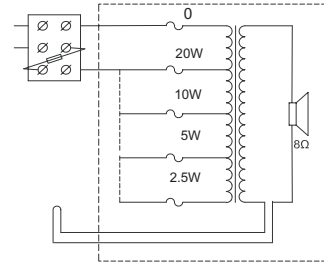

Mm / (inç) cinsinden boyutlar

Devre şeması