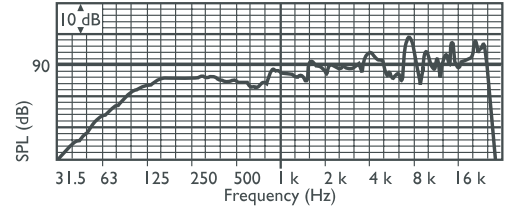

Mm / (inç) cinsinden boyutlar

Devre şeması

Frekans yanıtı

Kutup şeması (pembe gürültüyle ölçülmüştür)

Oktav bandı hassasiyeti*

	Oktav SPL 1W/1m	Toplam oktav SPL 1W/1m	Toplam oktav SPL Pmaks./1m
125 Hz	84,5	-	-
250 Hz	85,5	-	-
500 Hz	84,7	-	-
1000 Hz	87,2	-	-
2000 Hz	90,2	-	-
4000 Hz	92,1	-	-
8000 Hz	95,9	-	-
A ağırlıklı	-	89,4	101,0
Lin ağırlıklı	-	91,3	102,3

Oktav bandı yayılma açıları

	Yatay	Dikey	
125 Hz	360	360	
250 Hz	360	360	
500 Hz	360	360	
1000 Hz	226	226	
2000 Hz	124	124	
4000 Hz	65	65	
8000 Hz	34	34	

Oktav başına belirlenen akustik performans * (bütün ölçümler, pembe gürültü sinyaliyle yapılmıştır; değerler dB SPL olarak verilmiştir)