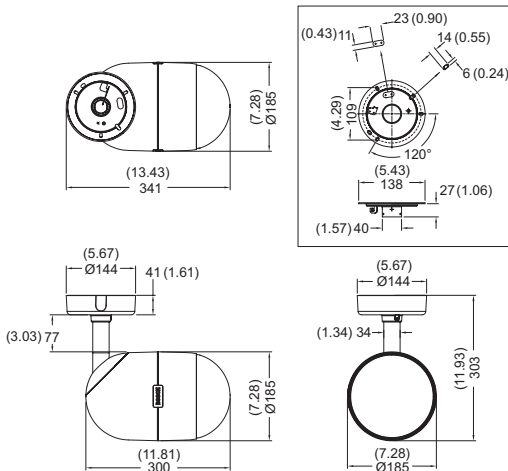

Suya ve toza karşı koruma	IEC 60529, IP 65'e uygundur
Acil Durum	EN 54-24 / BS 5839-8 / EN 60849'a uygundur

Bölge	Sertifikasyon
Avrupa	CE
	CE DOP
	CPD
Polonya	CNBOP

Kurulum/Konfigürasyon Açıklamaları

Montaj

Kurulum kolaylığı montaj şekliyle gerçekleştirilir: öncelikle montaj plakası duvara veya tavana sabitlenir; ardından montaj plakasına bir emniyet kordonu bağlanarak, kurulum sırasında hoparlörün geçici olarak asılmasına olanak sağlanır. Bağlantılar yapıldıktan sonra, ses projektörü, bir sabitleme vida somunuyla montaj plakasına sabitlenebilir ve yatay yön sabitlenebilir. Vidaları ve bağlantıları bir kapak plakası kapatır. Çok yönlü montaj braket, ses projektörüne yatay veya dikey yön verilmesine olanak sağlar. Dikey yön, arka panelde yer alan küçük delik ve gömme başlı bir vidayla kalıcı olarak sabitlenebilir. Kapak plakası, iki kabloyla veya devre geçişli kablo bağlantısına uygun, zıt konumlarda yer alan, 16 mm (0,63 inç) kablo kanalı girişleriyle (standart olarak kapalıdır) birlikte sağlanır.

Güç ayarı

Elektrik bağlantısı için seramik bir terminal bloğu sağlanmıştır. Hoparlör, standart olarak tam güce bağlanmıştır. Uygun renkli telin terminal bloğuna bağlanmasıyla yarım güç, çeyrek güç veya sekizde bir güç seçilebilir.