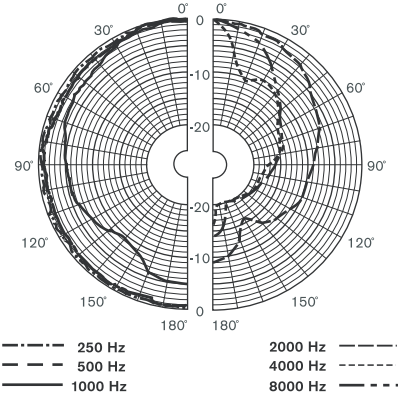

Güç ayarı

Elektrik bağlantısı için seramik bir terminal bloğu sağlanmıştır. Hoparlör, standart olarak tam güce bağlanmıştır. Uygun renkli telin terminal bloğuna bağlanmasıyla yarım güç, çeyrek güç veya sekizde bir güç seçilebilir.

Mm / (inç) cinsinden boyutlar

Devre şeması

Frekans yanıtı

Kutup şeması (pembe gürültüyle ölçülmüştür)

Oktav bandı hassasiyeti*

	Oktav SPL 1W/1m	Toplam oktav SPL 1W/1m	Toplam oktav SPL Pmaks./1m
125 Hz	84,5	-	-
250 Hz	85,5	-	-
500 Hz	84,7	-	-
1000 Hz	87,2	-	-
2000 Hz	90,2	-	-
4000 Hz	92,1	-	-
8000 Hz	95,9	-	-
A ağırlıklı	-	89,4	101,0
Lin ağırlıklı	-	91,3	102,3