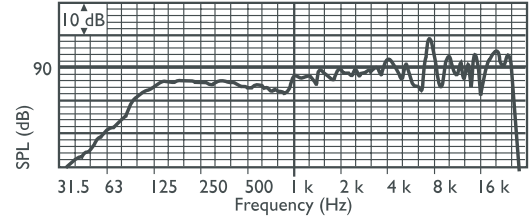

Güç Ayarı

Hoparlör, her biri 100 V uyumlama trafosundaki farklı bir ana kademe noktasına bağlanan renklerle kodlanmış, beş metre, beş çekirdekli bir bağlantı kablosuyla birlikte verilir. Bu; nominal tam güçlü, yarım güçlü, çeyrek güçlü veya sekizde bir güçlü ışımaya (3 dB adımlarla) seçimine olanak sağlar.

Mm / (inç) cinsinden boyutlar

Devre şeması

Frekans yanıtı

Kutup şeması (pembe gürültüyle ölçülmüştür)

Oktav bandı hassasiyeti*

	Oktav SPL 1W/1m	Toplam oktav SPL 1W/1m	Toplam oktav SPL Pmaks./1m
125 Hz	84,1	-	-
250 Hz	84,7	-	-
500 Hz	84,3	-	-
1000 Hz	85,3	-	-
2000 Hz	88,3	-	-
4000 Hz	90,7	-	-
8000 Hz	90,7	-	-
A ağırlıklı	-	87,4	99,3
Lin ağırlıklı	-	89,4	101,0