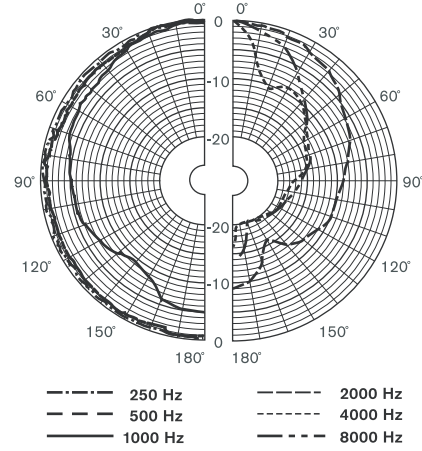

Güç Ayarı

Hoparlör, her biri 100 V uyumlama trafosundaki farklı bir ana kademe noktasına bağlanan renklerle kodlanmış, beş metre, beş çekirdekli bir bağlantı kablosuyla birlikte verilir. Bu; nominal tam güçlü, yarım güçlü, çeyrek güçlü veya sekizde bir güçlü ışımaya (3 dB adımlarla) seçimine olanak sağlar.

Mm / (inç) cinsinden boyutlar

Devre şeması

Frekans yanıtı

Kutup şeması (pembe gürültüyle ölçülmüştür)

Oktav bandı hassasiyeti*

	Oktav SPL 1W/1m	Toplam oktav SPL 1W/1m	Toplam oktav SPL Pmaks./1m
125 Hz	84,1	-	-
250 Hz	84,7	-	-
500 Hz	84,3	-	-
1000 Hz	85,3	-	-
2000 Hz	88,3	-	-
4000 Hz	90,7	-	-
8000 Hz	90,7	-	-
A ağırlıklı	-	87,4	99,3
Lin ağırlıklı	-	89,4	101,0

Oktav bandı yayılma açıları

	Yatay	Dikey
125 Hz	360	360
250 Hz	360	360
500 Hz	360	360
1000 Hz	220	220

2000 Hz	122	122	
4000 Hz	67	67	
8000 Hz	37	37	

Oktav başına belirlenen akustik performans * (bütün ölçümler, pembe gürültü sinyaliyle yapılmıştır; değerler dB SPL olarak verilmiştir)