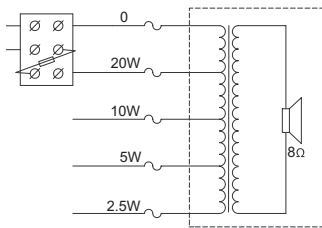

Devre şeması