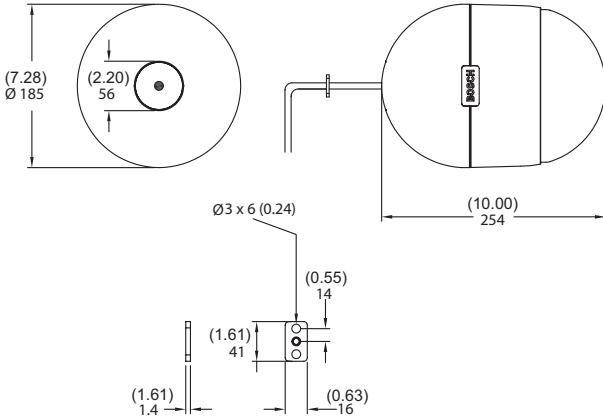

kendine sönebilir. Bu ses projektörü, EN 60065'te yer alan ilgili tüm güvenlik ve kurulum düzenlemelerine uygundur.

Suya ve toza karşı koruma	IEC 60529, IP 65'e uygundur
Acil Durum	EN 54-24 / BS 5839-8 / EN 60849'a uygundur

Bölge	Sertifikasyon
Avrupa	CE
	CE DOP
	CPD

Kurulum/Konfigürasyon Açıklamaları

Montaj

Hoparlör, istenen yüksekliğe göre kolayca kısaltılabilen, beş metre, beş çekirdekli bağlantı kablosuyla tavana asılabilir. İsteğe bağlı olarak güvenlik için çelik bir emniyet kordonu bağlanabilir.

Güç Ayarı

Hoparlör, her biri 100 V uyumlama trafosundaki farklı bir ana kademe noktasına bağlanan renklerle kodlanmış, beş metre, beş çekirdekli bir bağlantı kablosuyla birlikte verilir. Bu; nominal tam güçlü, yarım güçlü, çeyrek güçlü veya sekizde bir güçlü ışımaya (3 dB adımlarla) seçimine olanak sağlar.

Mm / (inç) cinsinden boyutlar