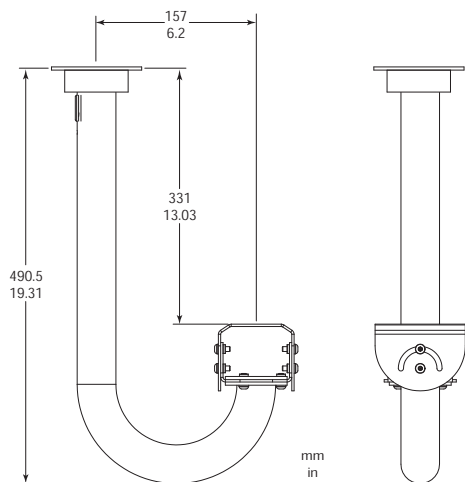

LTC 9210/01, LTC 9215/00, LTC 9215/00S, LTC 9219/01 och LTC 9223/01 är fästen med kabelgenomföring för inom-/utomhusbruk som är konstruerade för installationer av fasta kameror eller kamerahus med upp till 5 kg belastning. De här modellerna är tillverkade av lättviktsaluminium och är svetsade, något som ger ett extremt vibrationsfritt kamerafäste. Dessutom kan det praktiska ledade huvudet roteras 360 grader och vinklas 180 grader för maximal flexibilitet. Rörkonstruktionen ger plats för kablar mellan fäst huvudet och fästplattan. Dessa fästen är kompatibla med UHI Kamerahus för inomhusbruk och UHO Kamerahus för utomhusbruk. Alla fästen är monteringsklara

Installations- och konfigurationskommentarer

LTC 9210/01 och LTC 9223/01 pelarfäste för inomhusbruk

LTC 9215/00 väggfäste för utomhusbruk

LTC 9215/00S kort väggållare för inomhusbruk

LTC 9219/01 genomföring J-fäste för inomhusbruk

Tekniska specifikationer

Obs

Fästen måste monteras enligt nedanstående sätt.

LTC 9210/01 pelarfäste

Mekaniskt

Fästhuvud	Justerbart för panorering i 360 grader, vinkling i 180 grader
Vikt	0,3 kg
Maximal belastning	5 kg
Färg	Cool Gray 3C

Mekaniskt

Fästhuvud	Justerbart för panorering i 360 grader, vinkling i 180 grader
Mått (L × H)	180 × 138 mm
Vikt	0,3 kg
Maximal belastning	5 kg
Färg	Cool Gray 3C

LTC 9219/01 kabelgenomföring, för inom-/utomhusbruk