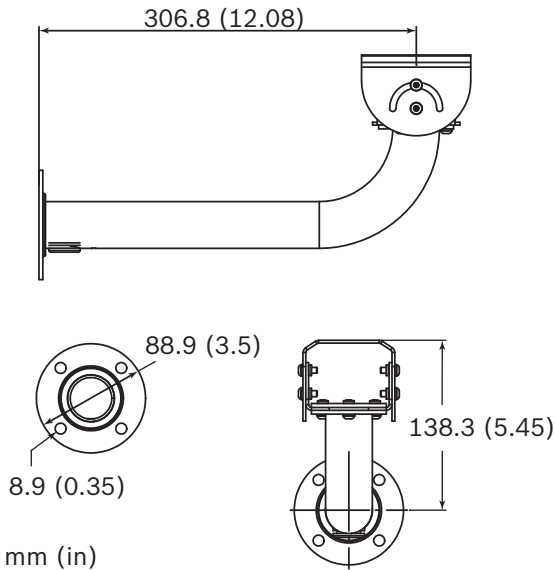

LTC 9215/00 väggfäste för utomhusbruk