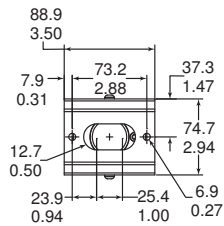

LTC 9215/00S kort väggållare för inomhusbruk