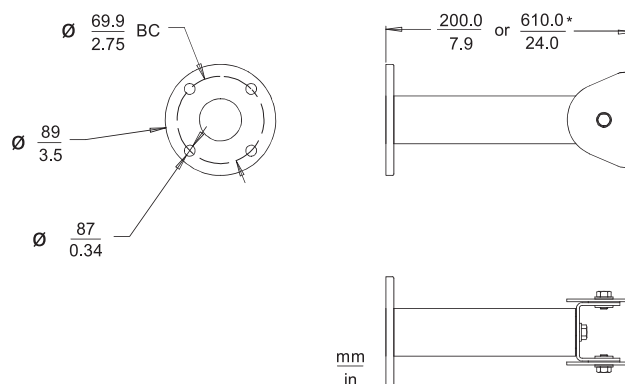

Installations- och konfigurationskommentarer

LTC 9210/01 och LTC 9223/01 pelarfäste för inomhusbruk