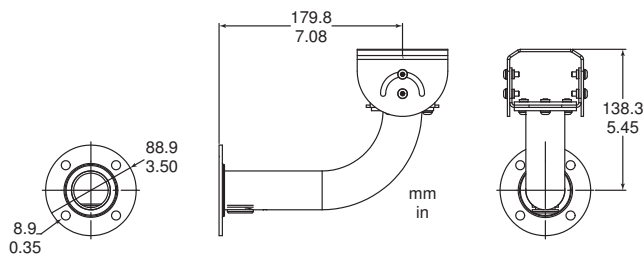

LTC 9215/00S kort väggållare för inomhusbruk