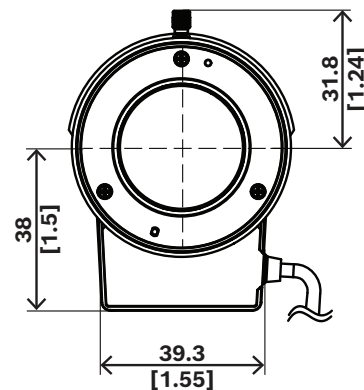

Opmerkingen over installatie/configuratie

Afmetingen in mm (inch)

Meegeleverde onderdelen

Kwantiteit	Onderdeel
1	Varifocaal objectief
1	Beknopte installatiehandleiding

Technische specificaties

Elektrisch

Energieverbruik (W)	0.18 W (algemeen stroomverbruik; het werkelijke stroomverbruik varieert afhankelijk van de camera)
---------------------	--

Verticaal gezichtsveld (°) (4:3)	34,0° - 25,5°
Horizontaal gezichtsveld (°) (4:3)	8,5° - 6,4°
Sensorgrootte (mm) (4:3)	7,28 mm x 5,46 mm
Verticaal gezichtsveld (°) (16:9)	36,2° - 20,3°
Horizontaal gezichtsveld (°) (16:9)	9,0° - 5,1°
Sensorgrootte (mm) (16:9)	7,75 mm x 4,36 mm

Gezichtsveldd 1/2" sensor

Verticaal gezichtsveld (°) (4:3)	29,9° - 22,4°
Horizontaal gezichtsveld (°) (4:3)	7,5° - 5,6°
Sensorgrootte (mm) (4:3)	6,4 mm x 4,8 mm
Verticaal gezichtsveld (°) (16:9)	32,5° - 18,3°
Horizontaal gezichtsveld (°) (16:9)	8,1° - 4,6°
Sensorgrootte (mm) (16:9)	6,97 mm x 3,92 mm

Gezichtsveldd 1/3" sensor

Verticaal gezichtsveld (°) (4:3)	22,4° - 16,8°
Horizontaal gezichtsveld (°) (4:3)	5,6° - 4,2°
Sensorgrootte (mm) (4:3)	4,8 mm x 3,6 mm
Verticaal gezichtsveld (°) (16:9)	24,4° - 13,7°
Horizontaal gezichtsveld (°) (16:9)	6,1° - 3,5°
Sensorgrootte (mm) (16:9)	5,23 mm x 2,94 mm