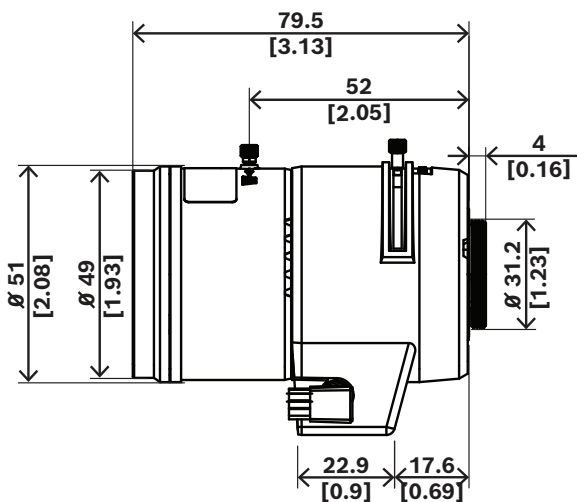

M118VG1250IR Varifocaal obj. 12-50mm, 5MP, CS-vatting

- ▶ Hoogwaardige optische producten
- ▶ Betrouwbare, robuuste constructie
- ▶ Brandpuntopties

Informatie over de regelgeving

Regio	Naleving van wet- en regelgeving/kwaliteitsaanduidingen	
Europa	CE	Declaration of similarity

Opmerkingen over installatie/configuratie

Afmetingen in mm (inch)

Meegeleverde onderdelen

Kwantiteit	Onderdeel
1	Varifocaal objectief
1	Beknopte installatiehandleiding

Technische specificaties

Elektrisch

Energieverbruik (W)	0.18 W (algemeen stroomverbruik; het werkelijke stroomverbruik varieert afhankelijk van de camera)
---------------------	--

Verticaal gezichtsveld (°) (4:3)	34,0° - 25,5°
Horizontaal gezichtsveld (°) (4:3)	8,5° - 6,4°
Sensorgrootte (mm) (4:3)	7,28 mm x 5,46 mm
Verticaal gezichtsveld (°) (16:9)	36,2° - 20,3°
Horizontaal gezichtsveld (°) (16:9)	9,0° - 5,1°
Sensorgrootte (mm) (16:9)	7,75 mm x 4,36 mm

Gezichtsveldd 1/2" sensor

Verticaal gezichtsveld (°) (4:3)	29,9° - 22,4°
Horizontaal gezichtsveld (°) (4:3)	7,5° - 5,6°
Sensorgrootte (mm) (4:3)	6,4 mm x 4,8 mm
Verticaal gezichtsveld (°) (16:9)	32,5° - 18,3°
Horizontaal gezichtsveld (°) (16:9)	8,1° - 4,6°
Sensorgrootte (mm) (16:9)	6,97 mm x 3,92 mm