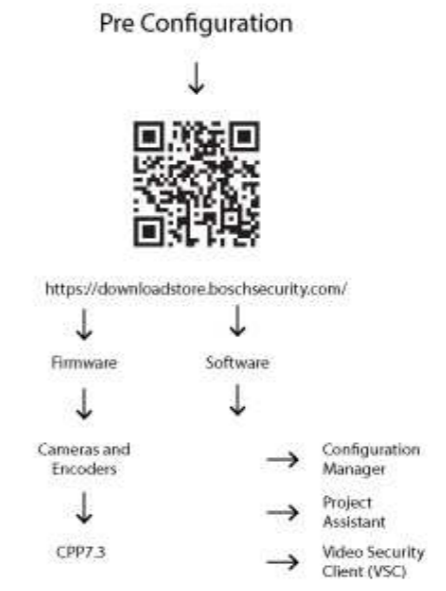

1 |

2 |

3 |

4 |

5 |

6 |

7 |

8 |

9 |

10 |