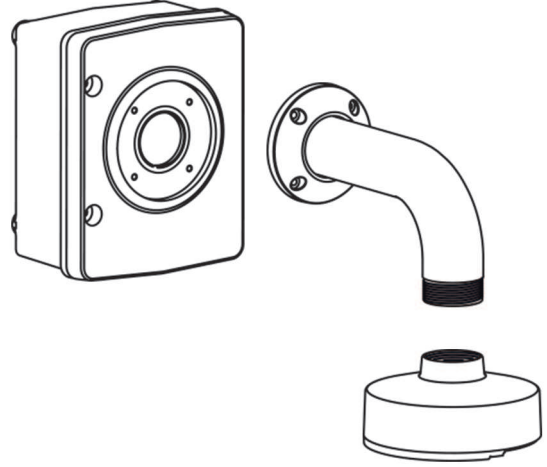

Kullanılabilirlik: kolay ve esnek kurulum

Kullanılabilirlik, bu aksesuarların temelini oluşturur. Bu, kullanılacak kamera için doğru aksesuar kombinasyonunu belirlemek amacıyla Bosch Ürün Seçici kullanılarak yapılan kolay bir seçim işlemiyle başlar.

Kurulum senaryosuna bağlı olarak bir duvara, tavana veya çatıya montaj düzeneği kullanılabilir. Diğer seçenekler direğe ve köşeye montaj düzenekleridir. Gözetim kabini, duvara montaj plakası ve yüzeye montaj kutuları kurulum teknisyenleri için fazladan esneklik sağlar. Kameraya özel bir arayüz, bir dizi kameranın bu montaj seçenekleriyle kullanılmasına olanak verir.

Askılı duvara montaj düzeneği

Askılı duvara montaj düzeneği, uygun bir adaptör kullanılarak doğrudan duvara, direğe veya köşeye montaj dahil, birden fazla kurulum senaryosunu destekler. Entegre dönme işlevi kurulu kameranın her zaman düz olmasını sağlar. Montaj düzeneği kolay kablo yönetimi sağlar ya da kablo bağlantıları sağlamak için ek yüzeye montaj kutularıyla birlikte kullanılabilir.