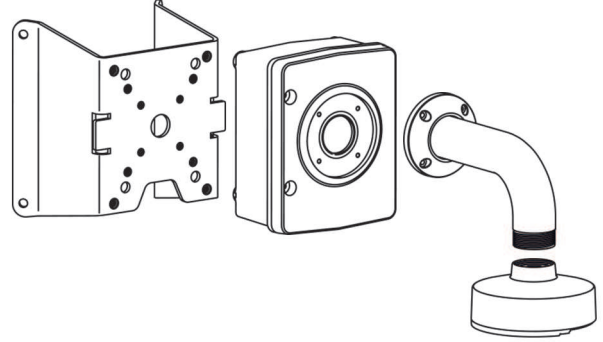

Köşeye montaj adaptörü

Köşeye montaj adaptörü, bir binanın köşesine kolay kurulum sağlar. Adaptörü takılıken, tamamen hava şartlarına dayanıklı bir kurulum seçeneği sağlamak için bir duvara montaj düzeneği ve gözetim kabini eklenebilir.

Gözetim kabinleri

Bosch gözetim kabinleri dış mekan güvenlik uygulamalarında kullanılan kameralar için güç ve elektrik güvenliği gereksinimleri karşılayacak şekilde tasarlanmıştır. Gözetim kabinleri, PoE olmayan durumlar için güç kaynağı oluşturur. Bunlar, transformatör olmadan (doğrudan 24 VAC güç girişi için) ve şebeke beslemesi için bir 120 VAC veya 230 VAC transformatör ile sunulur. Her gözetim kabini aşırı gerilim koruması ile 100 Watt çıkış sağlar. Gözetim kabini, duvara montaj düzeneği için kolay, doğrudan arayüz oluşturmayı sağlar. Duvara montaj düzeneğiyle tam kombinasyon IP66 ve IK10 olarak sınıflandırılmıştır. Uyumluluk hakkında daha fazla bilgi için Bosch Ürün Seçici'ye bakın.

Fiber Optik Setler

VG4-SFP SCKT fiber optik seti, gözetim kabiniyle kullanıma yönelik benzersiz bir medya dönüştürücü modüldür. Bu ortam dönüştürücü, LC veya SC konnektörleri bulunan Çoklu mod veya Tekli mod fiber ile kullanım için çok çeşitli 10/100 Mbps Küçük Form Faktörlü Takılabilir (SFP) modüllerle uyumlu olarak tasarlanmıştır. Ortam dönüştürücü modülü ve SFP modülü entegre bir fiber optik çözüm sağlamak için doğrudan gözetim kabinine monte edilebilir. Fiber optik setleri, kameranın komutları alıp video ve veri aktarabileceği mesafeyi uzatır.