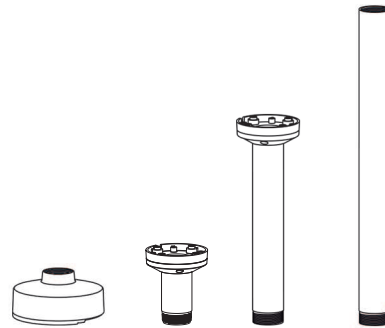

Askılı boruya montaj düzenekleri