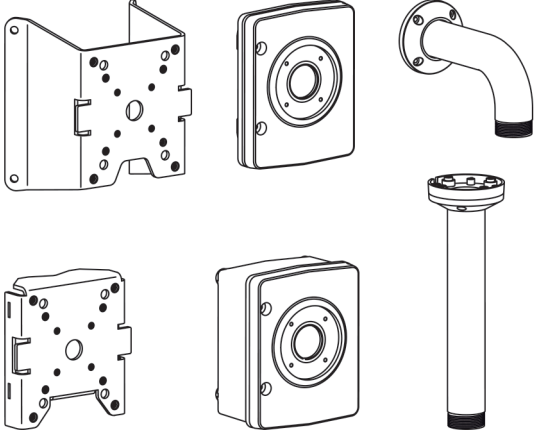

Kullanılabilirlik: kolay ve esnek kurulum

Kullanılabilirlik, bu aksesuarların temelini oluşturur. Bu, kullanılacak kamera için doğru aksesuar kombinasyonunu belirlemek amacıyla Bosch Ürün Seçici kullanılarak yapılan kolay bir seçim işlemiyle başlar.