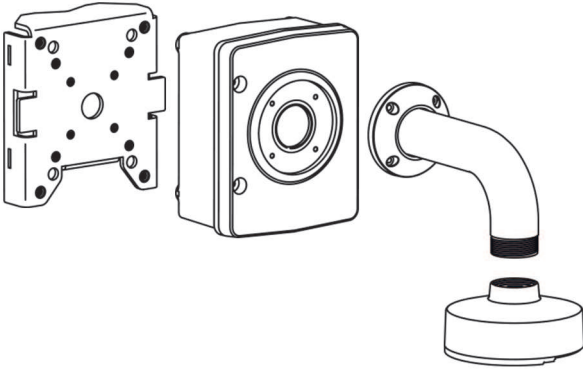

Askılı boruya montaj düzeneği ile kısa askılı boruya montaj düzeneği, bir kameranın tavana asılmasını sağlar. Yüksek tavanlarda, askılı boruya montaj düzeneğinin uzunluğu, uzatma borusu kullanılarak uzatılabilir.

Montaj düzenekleri kolay kablo yönetimini destekler veya kablo kanalı bağlantıları için ek yüzeye montaj kutusu ile birlikte kullanılabilir.

Fazladan donanımı güvenli bir şekilde kurmak için güç kaynağının yanı sıra ek alan sağlamak üzere kurulumunuzu bir gözetim kabiniyle genişletebilirsiniz. Kameranızı montaj düzeneğine takmak için kameraya özel bir arayüz kullanın.

Direğe montaj adaptörü

Bu adaptör kameranın bir direğe veya kuleye monte edilmesini sağlar. Adaptör direğe takıldıktan sonra, tamamen hava şartlarına dayanıklı bir kurulum seçeneği sağlamak için bir duvara montaj düzeneği ve gözetim kabini eklenebilir.