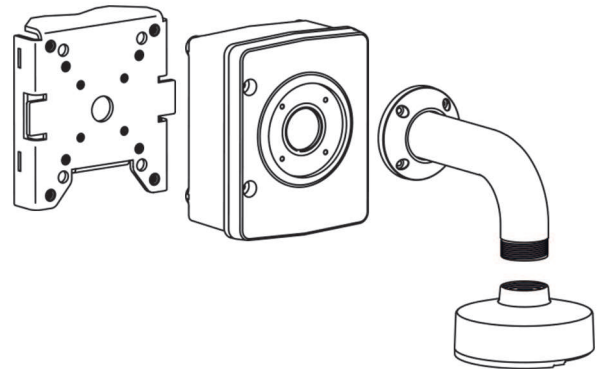

易用性：簡易且彈性的安裝

易用性是這些配件的基礎，這是以簡單的選擇程序開始，使用 Bosch 產品選擇表可針對要使用的攝影機來決定正確的配件組合。

根據安裝情境，可以使用牆掛架、天花板掛架或屋頂掛架。其他選項包括桿架型掛架和牆角型掛架。監控機櫃、壁掛支架板和嵌頂架設箱為安裝人員提供額外的彈性。攝影機專用介面可讓一系列的攝影機搭配這些安裝選項使用。

懸掛介面板

每一部相容的攝影機都有其專屬的懸掛介面板。這些轉接掛架是專為搭配模組化配件使用所設計，它提供安全且堅固耐用的解決方案，可將選定的攝影機安裝到 NDA-U-WMT 牆面掛架、NDA-U-PMT 管件掛架或 NDA-U-RMT 護欄掛架。

牆掛架

牆掛架支援多個安裝情境，包括使用適當的轉接掛架直接安裝在牆壁、桿架或角落。整合式旋轉功能可確保安裝的攝影機總是在水平位置。此掛架支援簡易的纜線管理，也可以結合其他嵌頂架設箱來配合導線管的連接。

您可以使用監控機櫃擴展您的安裝，以提供安全安裝額外硬體所需的電源及額外空間。

使用攝影機專用介面板，將攝影機安裝至掛架。

護欄掛架

護欄掛架可用來將攝影機安裝在護欄、陽台牆邊緣或橋樑側邊上。這些掛架可安裝在適當牆面的內部或外部，也可以旋轉，以方便定位並讓攝影機的維修變得更簡單。選購的平屋頂轉接掛架 (LTC9230/01) 可用來將攝影機安裝在平面上。

懸吊管件掛架

懸吊管件掛架和短款懸吊管件掛架可將攝影機懸掛在天花板上。若為挑高天花板，可以使用延長管來加長懸吊管件掛架的總長度。

這些掛架支援簡易的纜線管理，也可以結合其他嵌頂架設箱來連接導線管。

您可以使用監控機櫃擴展您的安裝，以提供安全安裝額外硬體所需的電源及額外空間。

使用攝影機專用介面板，將攝影機安裝至掛架。

桿架轉接掛架

此轉接掛架可讓攝影機安裝在桿架或桅杆上。轉接掛架連接到桿架後，可以加入牆掛架和監控機櫃來提供完整的防風雨安裝選項。

牆角轉接掛架

牆角轉接掛架可將攝影機輕鬆地安裝到建築物的牆角。安裝轉接掛架後，可以加入牆掛架和監控機櫃來提供完整的防風雨安裝選項。

監控機櫃

Bosch 監控機櫃專為符合室外保全應用的攝影機之電源和電氣安全所設計。此監控機櫃可為無 PoE 的情況提供電源。這些機櫃可不要配備變壓器 (適用於直接 24 VAC 電源輸入) 和配備 120 VAC 或 230 VAC 變壓器 (適用於主電源供應)。每個監控機櫃都可提供具備突波保護的 100 瓦輸出。監控機櫃可為牆掛架提供簡易、直接的介面。與牆掛架的完整結合被評比為 IP66 和 IK10 等級。如需有關相容性的詳細資料，請參閱 Bosch 產品選擇表。