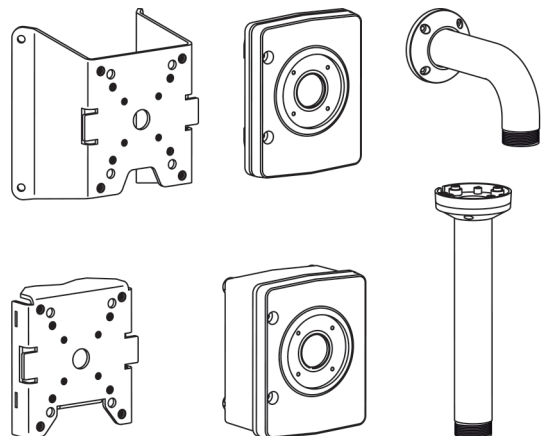

模組化攝影機支架和配件

此模組化攝影機掛架和配件為一系列的掛架、安裝轉接座、懸掛介面板和監控機櫃，這些可用於廣泛的 Bosch 攝影機。這些配件很容易安裝而且可結合使用，以簡化多個位置的安裝，同時維持相同的外觀和風格。

系統概觀

模組化設計：適用於不同的攝影機

模組化設計十分靈活，而且可在室內和室外用來安裝 Bosch 攝影機。針對要安裝的攝影機選擇相關的攝影機專用介面板，就可以使用常用掛架，讓多部攝影機的安裝變得更簡單，並可確保常用的機型和顏色 (RAL9003)。

易用性：簡易且彈性的安裝

易用性是這些配件的基礎，這是以簡單的選擇程序開始，使用 Bosch 產品選擇表可針對要使用的攝影機來決定正確的配件組合。

根據安裝情境，可以使用牆掛架、天花板掛架或屋頂掛架。其他選項包括桿架型掛架和牆角型掛架。監控機櫃、壁掛支架板和嵌頂架設箱為安裝人員提供額外的彈性。攝影機專用介面可讓一系列的攝影機搭配這些安裝選項使用。

懸掛介面板

每一部相容的攝影機都有其專屬的懸掛介面板。這些轉接掛架是專為搭配模組化配件使用所設計，它提供安全且堅固耐用的解決方案，可將選定的攝影機安裝到 NDA-U-WMT 牆面掛架、NDA-U-PMT 管件掛架或 NDA-U-RMT 護欄掛架。

牆掛架

牆掛架支援多個安裝情境，包括使用適當的轉接掛架直接安裝在牆壁、桿架或角落。整合式旋轉功能可確保安裝的攝影機總是在水平位置。此掛架支援簡易的纜線管理，也可以結合其他嵌頂架設箱來配合導線管的連接。

您可以使用監控機櫃擴展您的安裝，以提供安全安裝額外硬體所需的電源及額外空間。

使用攝影機專用介面板，將攝影機安裝至掛架。

護欄掛架

護欄掛架可用來將攝影機安裝在護欄、陽台牆邊緣或橋樑側邊上。這些掛架可安裝在適當牆面的內部或外部，也可以旋轉，以方便定位並讓攝影機的維修變得更簡單。選購的平屋頂轉接掛架 (LTC9230/01) 可用來將攝影機安裝在平面上。