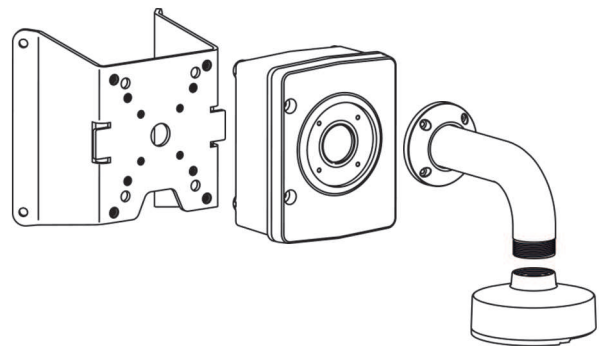

易用性：簡易且彈性的安裝

易用性是這些配件的基礎，這是以簡單的選擇程序開始，使用 Bosch 產品選擇表可針對要使用的攝影機來決定正確的配件組合。

根據安裝情境，可以使用牆掛架、天花板掛架或屋頂掛架。其他選項包括桿架型掛架和牆角型掛架。監控機櫃、壁掛支架板和嵌頂架設箱為安裝人員提供額外的彈性。攝影機專用介面可讓一系列的攝影機搭配這些安裝選項使用。

懸掛介面板

每一部相容的攝影機都有其專屬的懸掛介面板。這些轉接掛架是專為搭配模組化配件使用所設計，它提供安全且堅固耐用的解決方案，可將選定的攝影機安裝到 NDA-U-WMT 牆面掛架、NDA-U-PMT 管件掛架或 NDA-U-RMT 護欄掛架。

牆掛架

牆掛架支援多個安裝情境，包括使用適當的轉接掛架直接安裝在牆壁、桿架或角落。整合式旋轉功能可確保安裝的攝影機總是在水平位置。此掛架支援簡易的纜線管理，也可以結合其他嵌頂架設箱來配合導線管的連接。

您可以使用監控機櫃擴展您的安裝，以提供安全安裝額外硬體所需的電源及額外空間。

使用攝影機專用介面板，將攝影機安裝至掛架。

護欄掛架

護欄掛架可用來將攝影機安裝在護欄、陽台牆邊緣或橋樑側邊上。這些掛架可安裝在適當牆面的內部或外部，也可以旋轉，以方便定位並讓攝影機的維修變得更簡單。選購的平屋頂轉接掛架 (LTC9230/01) 可用來將攝影機安裝在平面上。

懸吊管件掛架

懸吊管件掛架和短款懸吊管件掛架可將攝影機懸掛在天花板上。若為挑高天花板，可以使用延長管來加長懸吊管件掛架的總長度。

這些掛架支援簡易的纜線管理，也可以結合其他嵌頂架設箱來連接導線管。

您可以使用監控機櫃擴展您的安裝，以提供安全安裝額外硬體所需的電源及額外空間。

使用攝影機專用介面板，將攝影機安裝至掛架。

桿架轉接掛架

此轉接掛架可讓攝影機安裝在桿架或桅杆上。轉接掛架連接到桿架後，可以加入牆掛架和監控機櫃來提供完整的防風雨安裝選項。

牆角轉接掛架

牆角轉接掛架可將攝影機輕鬆地安裝到建築物的牆角。安裝轉接掛架後，可以加入牆掛架和監控機櫃來提供完整的防風雨安裝選項。

監控機櫃

Bosch 監控機櫃專為符合室外保全應用的攝影機之電源和電氣安全所設計。此監控機櫃可為無 PoE 的情況提供電源。這些機櫃可不要配備變壓器 (適用於直接 24 VAC 電源輸入) 和配備 120 VAC 或 230 VAC 變壓器 (適用於主電源供應)。每個監控機櫃都可提供具備突波保護的 100 瓦輸出。監控機櫃可為牆掛架提供簡易、直接的介面。與牆掛架的完整結合被評比為 IP66 和 IK10 等級。如需有關相容性的詳細資料，請參閱 Bosch 產品選擇表。