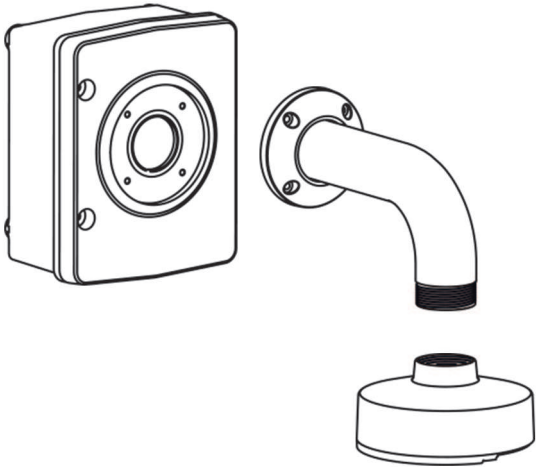

易用性：簡易且彈性的安裝

易用性是這些配件的基礎，這是以簡單的選擇程序開始，使用 Bosch 產品選擇表可針對要使用的攝影機來決定正確的配件組合。

根據安裝情境，可以使用牆掛架、天花板掛架或屋頂掛架。其他選項包括桿架型掛架和牆角型掛架。監控機櫃、壁掛支架板和嵌頂架設箱為安裝人員提供額外的彈性。攝影機專用介面可讓一系列的攝影機搭配這些安裝選項使用。

懸掛介面板

每一部相容的攝影機都有其專屬的懸掛介面板。這些轉接掛架是專為搭配模組化配件使用所設計，它提供安全且堅固耐用的解決方案，可將選定的攝影機安裝到 NDA-U-WMT 牆面掛架、NDA-U-PMT 管件掛架或 NDA-U-RMT 護欄掛架。

牆掛架

牆掛架支援多個安裝情境，包括使用適當的轉接掛架直接安裝在牆壁、桿架或角落。整合式旋轉功能可確保安裝的攝影機總是在水平位置。此掛架支援簡易的纜線管理，也可以結合其他嵌頂架設箱來配合導線管的連接。

您可以使用監控機櫃擴展您的安裝，以提供安全安裝額外硬體所需的電源及額外空間。

使用攝影機專用介面板，將攝影機安裝至掛架。

護欄掛架

護欄掛架可用來將攝影機安裝在護欄、陽台牆邊緣或橋樑側邊上。這些掛架可安裝在適當牆面的內部或外部，也可以旋轉，以方便定位並讓攝影機的維修變得更簡單。選購的平屋頂轉接掛架 (LTC9230/01) 可用來將攝影機安裝在平面上。

懸吊管件掛架

懸吊管件掛架和短款懸吊管件掛架可將攝影機懸掛在天花板上。若為挑高天花板，可以使用延長管來加長懸吊管件掛架的總長度。

這些掛架支援簡易的纜線管理，也可以結合其他嵌頂架設箱來連接導線管。

您可以使用監控機櫃擴展您的安裝，以提供安全安裝額外硬體所需的電源及額外空間。

使用攝影機專用介面板，將攝影機安裝至掛架。

桿架轉接掛架

此轉接掛架可讓攝影機安裝在桿架或桅杆上。轉接掛架連接到桿架後，可以加入牆掛架和監控機櫃來提供完整的防風雨安裝選項。