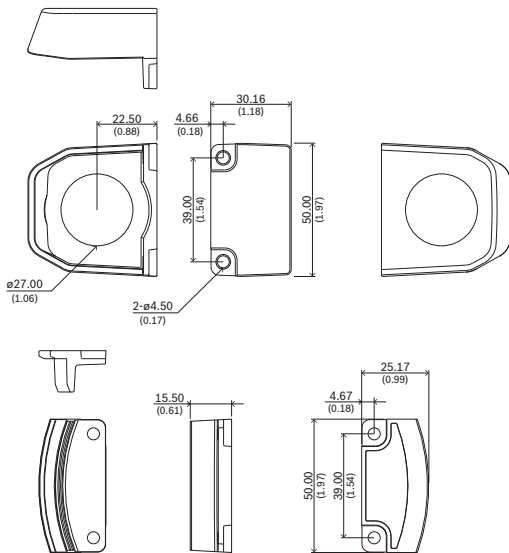

寸法 (単位: mm)

- コンジット側面差込 1 個
- ダミー カバー 1 個

寸法 (単位: mm)

付属部品

数量	コンポーネント
1	アダプターベース
1	ダミーカバー
1	コンジット側面差込
4	M4T20 ねじ

提供:

Asia-Pacific:
 Robert Bosch (SEA) Pte Ltd,
 Security Systems
 11 Bishan Street 21
 Singapore 573943
 Phone: +65 6571 2808
 Fax: +65 6571 2699
 apr.securitysystems@bosch.com
 www.boschsecurity.asia

数量 コンポーネント

1	クイックインストールガイド
---	---------------

技術仕様

寸法 (Ø x H) (mm)	150 mm x 15,50 mm
寸法 (Ø x H) (in)	5,90 in. x 0,61 in.
重量 (g)	210 g
重量 (ポンド)	0.56 lb
カラーモード	RAL 9003 Signal white
材質	アルミニウム

オーダー情報

NBA-7080-PMIP ポール/コーナー、4S マウントアダプター
 DINION IP 3000i IR および DINION intex 7100i IR ファミリー用ポール/コーナー マウント アダプター
 オーダー番号 **NBA-7080-PMIP | F.01U.391.127**