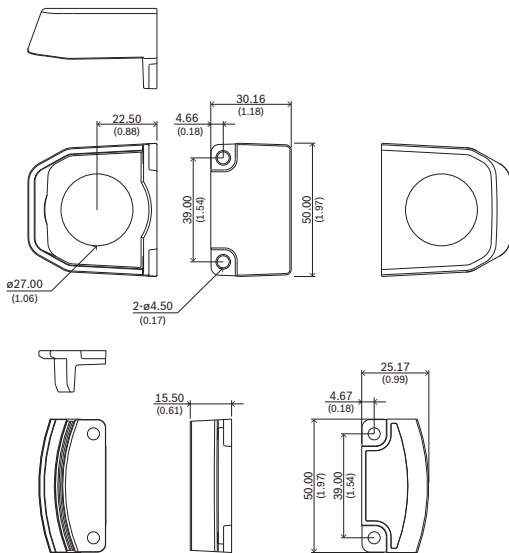

Afmetingen in mm

- 1x zij-ingang kabelbuis
- 1x dummykap

Afmetingen in mm

Meegeleverde onderdelen

Aantal	Component
1	Adaptervoet
1	Dummykap
1	Zij-ingang kabelbuis
4	M4 T20-schroef

Vertegenwoordigd door:

Europe, Middle East, Africa:
 Bosch Security Systems B.V.
 P.O. Box 80002
 5600 JB Eindhoven, The Netherlands
 Phone: + 31 40 2577 284
 emea.securitysystems@bosch.com
 emea.boschsecurity.com

Germany:
 Bosch Sicherheitssysteme GmbH
 Robert-Bosch-Ring 5
 85630 Grasbrunn
 Germany
 www.boschsecurity.com

Aantal	Component
1	Beknopte installatiehandleiding

Technische specificaties

Afmetingen (Ø x H) (mm)	150 mm x 15,50 mm
Afmetingen (Ø x H) (in)	5,90 in. x 0,61 in.
Gewicht (g)	210 g
Gewicht (lb)	0.56 lb
Kleurcode	RAL 9003 Signal white
Materiaal	Aluminium

Bestelinformatie

NBA-7080-PMIP Mast/hoek, 4S-montageadapter
 Adapter voor mast- en hoekmontage voor de DINION IP 3000i IR- en DINION intex 7100i IR-families
 Bestelnummer **NBA-7080-PMIP | F.01U.391.127**