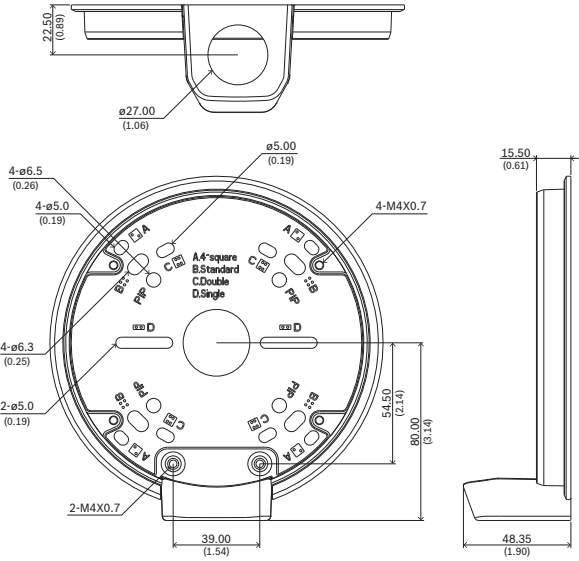

Sertifikalar ve onaylar

Çevresel Özellikler

Tuz/pus	IEC60068-2-52
Titreşim	NEMA TS2
Darbe	IEC60068-2-27
Çarpma	IK10

- ▶ Kullanımı ve kurulumu kolay.
- ▶ Hızlı ve kolay kurulum için modüler tasarım
- ▶ Kolay seçim ve sahada kurulum için mükemmel biçimde eşleşen parçalar
- ▶ Estetik görünümü korumak için hava şartlarına dayanıklı kaplama

Kurulum/yapılandırma notları

Bu aksesuar, üç parçadan oluşan bir settir:

- 1 adet adaptör tabanı

mm (inç) cinsinden boyutlar

- 1 adet kanal yan girişi
- 1 adet işlevsiz kapak

mm (inç) cinsinden boyutlar

Birlikte verilen parçalar

Adet	Bileşen
1	Adaptör tabanı
1	İşlevsiz kapak
1	Kanal yan girişi
4	M4 T20 vida

Temsilci:

Europe, Middle East, Africa:
Bosch Security Systems B.V.
P.O. Box 80002
5600 JB Eindhoven, The Netherlands
Phone: + 31 40 2577 284
emea.securitysystems@bosch.com
emea.boschsecurity.com

Germany:
Bosch Sicherheitssysteme GmbH
Robert-Bosch-Ring 5
85630 Grasbrunn
Germany
www.boschsecurity.com

Adet	Bileşen
1	Hızlı montaj kılavuzu

Teknik özellikler

Boyut (Ø x Y) (mm)	150 mm x 15,50 mm
Boyut (Ø x Y) (inç)	5,90 in. x 0,61 in.
Ağırlık (g)	210 g
Ağırlık (lb)	0.56 lb
Renk kodu	RAL 9003 Signal white
Malzeme	Alüminyum