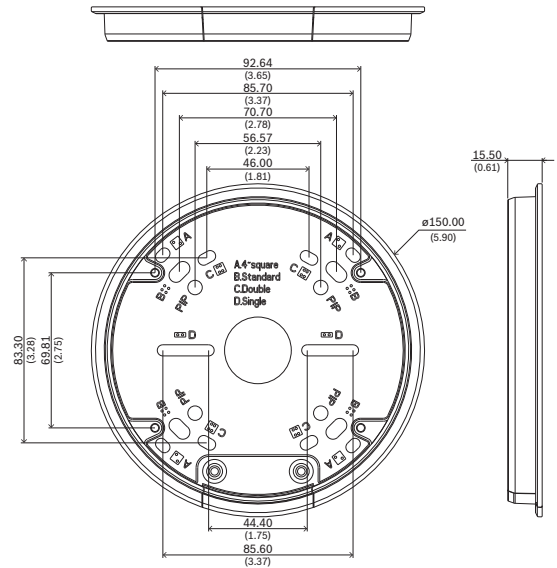

Sertifikalar ve onaylar

Çevresel Özellikler

Tuz/pus	IEC60068-2-52
Titreşim	NEMA TS2
Darbe	IEC60068-2-27
Çarpma	IK10

- ▶ Kullanımı ve kurulumu kolay.
- ▶ Hızlı ve kolay kurulum için modüler tasarım
- ▶ Kolay seçim ve sahada kurulum için mükemmel biçimde eşleşen parçalar
- ▶ Estetik görünümü korumak için hava şartlarına dayanıklı kaplama

Kurulum/yapılandırma notları

Bu aksesuar, üç parçadan oluşan bir settir:

- 1 adet adaptör tabanı

mm (inç) cinsinden boyutlar

- 1 adet kanal yan girişi
- 1 adet işlevsiz kapak

mm (inç) cinsinden boyutlar

Birlikte verilen parçalar

Adet	Bileşen
1	Adaptör tabanı
1	İşlevsiz kapak
1	Kanal yan girişi
4	M4 T20 vida

Temsilci:

Europe, Middle East, Africa:
Bosch Security Systems B.V.
P.O. Box 80002
5600 JB Eindhoven, The Netherlands
Phone: + 31 40 2577 284
emea.securitysystems@bosch.com
emea.boschsecurity.com

Germany:
Bosch Sicherheitssysteme GmbH
Robert-Bosch-Ring 5
85630 Grasbrunn
Germany
www.boschsecurity.com

Adet	Bileşen
1	Hızlı montaj kılavuzu

Teknik özellikler

Boyut (Ø x Y) (mm)	150 mm x 15,50 mm
Boyut (Ø x Y) (inç)	5,90 in. x 0,61 in.
Ağırlık (g)	210 g
Ağırlık (lb)	0.56 lb
Renk kodu	RAL 9003 Signal white
Malzeme	Alüminyum