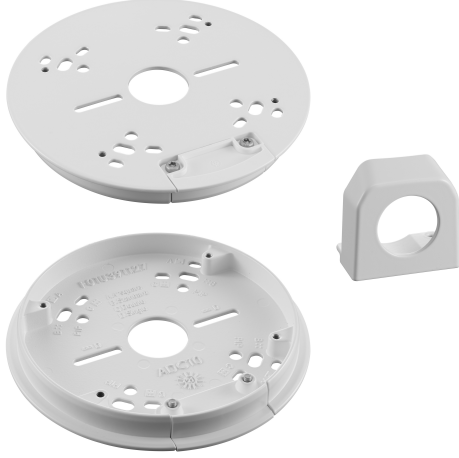

NBA-7080-PMIP Direk/köşe, 4S montaj adaptörü

Bu kameraya özel aksesuar, Bosch'un evrensel aksesuar yelpazesıyla kullanım için tasarlanmıştır. Modüler kamera montaj düzenekleri ve aksesuarları, geniş bir Bosch kamera yelpazesıyla kullanılabilen montaj düzenekleri, montaj adaptörleri, askılı arayüz plakaları ve gözetim kabinlerinden oluşan bir ailedir. Aksesuarların kurulumu kolaydır ve aynı görünüm ile hissi korurken birden fazla konumda kurulumu kolaylaştıracak şekilde birleştirilebilirler.

İşlevler

NBA-7080-PMIP, özellikle DINION IP 3000i IR ve DINION inteox 7100i IR aileleriyle kullanım için tasarlanmıştır.

Kamerayı aşağıdakilere monte etmek için güvenli ve sağlam bir çözüm sunar:

- NDA-U-CMT Köşeye montaj adaptörü
- NDA-U-PMAL Direğe montaj adaptörü, büyük
- NDA-U-PMAS Direğe montaj adaptörü, küçük

Sertifikalar ve onaylar

Çevresel Özellikler

Tuz/pus	IEC60068-2-52
Titreşim	NEMA TS2
Darbe	IEC60068-2-27
Çarpma	IK10

- ▶ Kullanımı ve kurulumu kolay.
- ▶ Hızlı ve kolay kurulum için modüler tasarım
- ▶ Kolay seçim ve sahada kurulum için mükemmel biçimde eşleşen parçalar
- ▶ Estetik görünümü korumak için hava şartlarına dayanıklı kaplama

Kurulum/yapılandırma notları

Bu aksesuar, üç parçadan oluşan bir settir:

- 1 adet adaptör tabanı

mm (inç) cinsinden boyutlar

- 1 adet kanal yan girişi
- 1 adet işlevsiz kapak

mm (inç) cinsinden boyutlar

Birlikte verilen parçalar