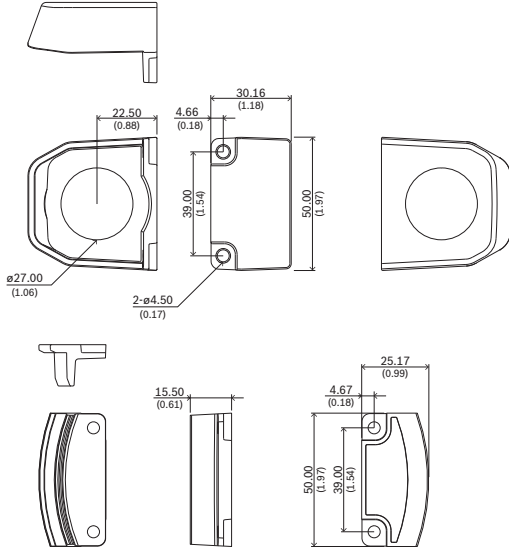

Kurulum/yapılandırma notları

Bu aksesuar, üç parçadan oluşan bir settir:

- 1 adet adaptör tabanı

mm (inç) cinsinden boyutlar

- 1 adet kanal yan girişi
- 1 adet işlevsiz kapak

mm (inç) cinsinden boyutlar

Birlikte verilen parçalar

Adet	Bileşen
1	Adaptör tabanı
1	İşlevsiz kapak
1	Kanal yan girişi
4	M4 T20 vida

Temsilci:

Europe, Middle East, Africa:
Bosch Security Systems B.V.
P.O. Box 80002
5600 JB Eindhoven, The Netherlands
Phone: + 31 40 2577 284
emea.securitysystems@bosch.com
emea.boschsecurity.com

Germany:
Bosch Sicherheitssysteme GmbH
Robert-Bosch-Ring 5
85630 Grasbrunn
Germany
www.boschsecurity.com

Adet	Bileşen
1	Hızlı montaj kılavuzu

Teknik özellikler

Boyut (Ø x Y) (mm)	150 mm x 15,50 mm
Boyut (Ø x Y) (inç)	5,90 in. x 0,61 in.
Ağırlık (g)	210 g
Ağırlık (lb)	0.56 lb
Renk kodu	RAL 9003 Signal white
Malzeme	Alüminyum