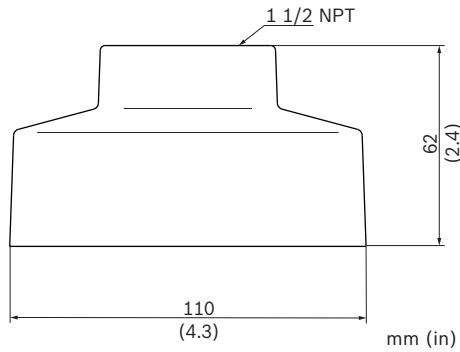

- NDA-U-WMT 墙壁吊装底座
- NDA-U-PMT 悬吊式管道安装底座

认证标准

环境参数	
盐雾	IEC60068-2-52
防暴	IK10
防水防尘	IP66

随附部件

数量	组件
1	悬吊式接口板
4	M3 x 10 毫米十字头孔洞, 镀锌

数量	组件
1	M20 电缆密封塞
1	快速安装指南

技术指标

机械参数	
尺寸	Φ 110 毫米 (4.3 英寸), H = 62 毫米 (2.4 英寸)
重量	380 克 (0.84 磅)
标准颜色	白色 (RAL 9003)
结构材料悬吊式接口板	铝合金

订购信息

NDA-3050-PIP 悬吊式接口板, 全景 5000

适用于 FLEXIDOME IP panoramic 5000 MP 的悬吊式接口板。适用于室外和室内

订单号 **NDA-3050-PIP**

附件

NDA-U-PMT 悬吊式管道安装, 12" (31cm)

适用于球型摄像机的通用管道安装底座, 31 厘米, 白色

订单号 **NDA-U-PMT**