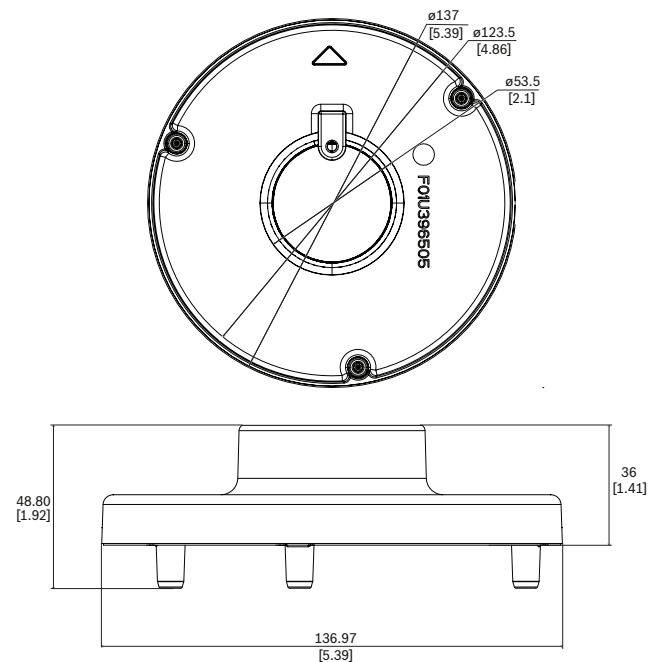

NDA-3080-PIP Interfaceplaat hangend, 137 mm

Dit cameraspecifieke accessoire is bedoeld voor gebruik met de lijn van universele accessoires van Bosch.

De modulaire camerabeugels en -accessoires zijn een familie van montagebeugels, adapters, hangende interfaceplaten en junction boxen die kunnen worden gebruikt in combinatie met een breed assortiment camera's van Bosch. De accessoires zijn eenvoudig te installeren en kunnen worden gecombineerd, om de installatie op meerdere locaties te vereenvoudigen, terwijl hetzelfde uiterlijk behouden blijft.

Functies

Dit accessoire geeft een veilige, robuuste en waterdichte oplossing om de camera te monteren aan:

- NDA-U-WMT Hangende wandbevestiging
- NDA-U-PMT Buismontagebeugel

Informatie over de regelgeving

Opmerkingen over installatie/configuratie

Afmetingen in mm

Meegeleverde onderdelen

Aantal	Component
1	Hangende interfaceplaat
4	M4 T20-schroef

Aantal	Component
1	Beknopte installatiehandleiding

Technische specificaties

Mechanische specificaties

Afmetingen (Ø x H) (mm)	137 mm x 36 mm
Afmetingen (Ø x H) (in)	5.39 in x 1.42 in
Gewicht (g)	168 g
Gewicht (lb)	0.37 lb
Materiaal	Aluminium
Kleurcode	RAL 9003 Signaalwit

Bestelinformatie