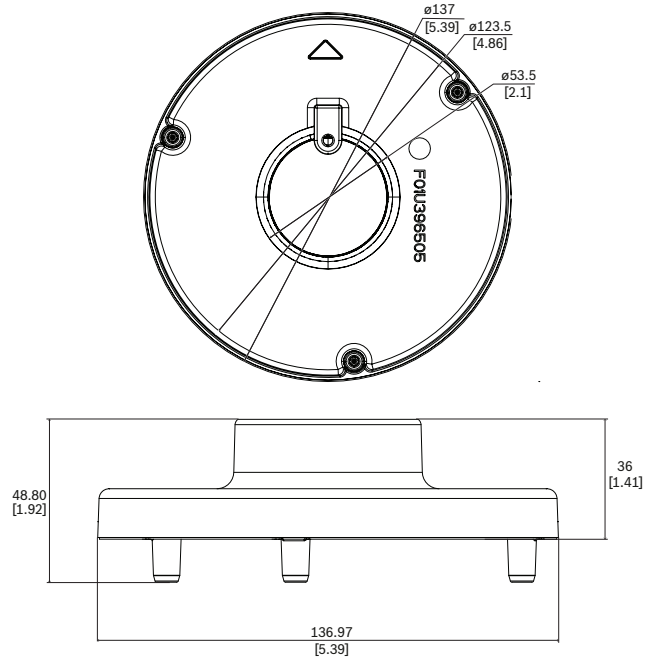

İşlevler

Bu aksesuar, kameranızı şunlara monte etmek için güvenli, sağlam ve su geçirmez bir çözüm sunar:

- NDA-U-WMT Askılı duvara montaj düzeneği
- NDA-U-PMT Askılı boruya montaj düzeneği

Düzenleyici bilgiler

Kurulum/yapılandırma notları

mm (inç) cinsinden boyutlar

Birlikte verilen parçalar

Adet	Bileşen
1	Askılı arayüz plakası
4	M4 T20 vida

Adet	Bileşen
1	Hızlı montaj kılavuzu

Teknik özellikler

Mekanik Özellikler

Boyut (Ø x Y) (mm)	137 mm x 36 mm
Boyut (Ø x Y) (inç)	5.39 in x 1.42 in
Ağırlık (g)	168 g
Ağırlık (lb)	0.37 lb
Malzeme	Alüminyum
Renk kodu	RAL 9003 Parlak beyaz

Sipariş bilgileri

NDA-3080-PIP Askılı arayüz plakası NDE-3000
NDE-3000 dome kamera için askılı arayüz plakası
Sipariş numarası **NDA-3080-PIP | F.01U.396.505**
F.01U.379.474