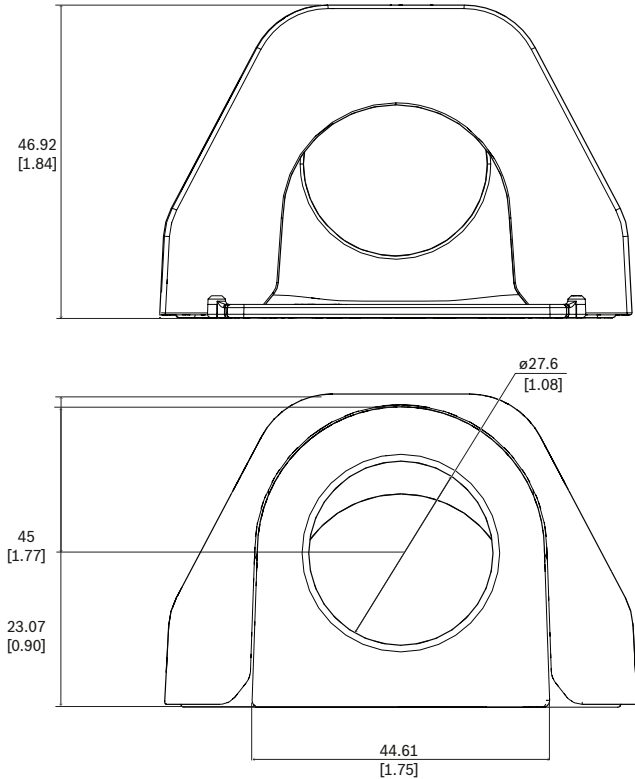

NDA-3081-CND Kablo borusu adaptörü, M25

- ▶ M25 (3/4") kablo kanallı montaja imkan verir
- ▶ Kullanımı ve kurulumu kolay.
- ▶ 3000i binadıışı kamera ile uyumlu

Kablo kanalı montaj adaptörü M25 (3/4 inç) bir kameranın kablo kanallı (boru) montajına imkan verir. Kablo kanal adaptörü, kamera ile birlikte verilen montaj plakasının buna özel alanına doğrudan yerleştirilir.

Kurulum/yapılandırma notları

mm (inç) olarak boyutlar

Birlikte verilen parçalar

Adet	Bileşen
1	Boru adaptörü
2	Boru kapağı
3	M3x8 mm vida
1	Hızlı montaj kılavuzu

Teknik özellikler

Mekanik Özellikler

Boyut (Y x G x D) (mm)	46.92 mm x 70.91 mm x 69.73 mm
Boyut (Y x G x D) (inç)	1.84 in. x 2.79 in. x 2.74 in.
Kablo kanalı (boru)	¾ inç NPT (M25) kanal tarafı girişi
Kablo kanal çapı (mm)	27,6 mm
Kablo kanal çapı (inç)	1.08 inç
Ağırlık (g)	53 g
Ağırlık (lb)	0.12 lb
Malzeme	Plastik
Renk kodu	RAL 9003 Parlak beyaz