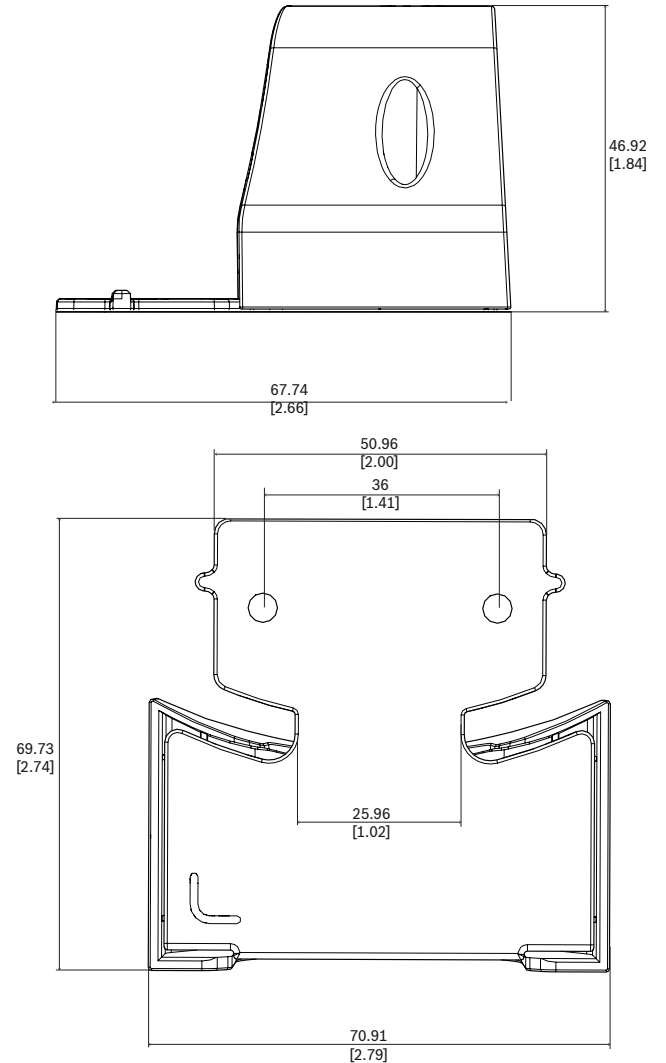

NDA-3081-CND Kablo borusu adaptörü, M25

- ▶ M25 (3/4") kablo kanallı montaja imkan verir
- ▶ Kullanımı ve kurulumu kolay.
- ▶ 3000i binadıışı kamera ile uyumlu

Kablo kanalı montaj adaptörü M25 (3/4 inç) bir kameranın kablo kanallı (boru) montajına imkan verir. Kablo kanal adaptörü, kamera ile birlikte verilen montaj plakasının buna özel alanına doğrudan yerleştirilir.

Kurulum/yapılandırma notları

mm (inç) olarak boyutlar

Birlikte verilen parçalar

Adet	Bileşen
1	Boru adaptörü
2	Boru kapağı
3	M3x8 mm vida
1	Hızlı montaj kılavuzu

Teknik özellikler

Mekanik Özellikler

Boyut (Y x G x D) (mm)	46.92 mm x 70.91 mm x 69.73 mm
Boyut (Y x G x D) (inç)	1.84 in. x 2.79 in. x 2.74 in.
Kablo kanalı (boru)	¾ inç NPT (M25) kanal tarafı girişi
Kablo kanal çapı (mm)	27,6 mm
Kablo kanal çapı (inç)	1.08 inç
Ağırlık (g)	53 g
Ağırlık (lb)	0.12 lb
Malzeme	Plastik
Renk kodu	RAL 9003 Parlak beyaz