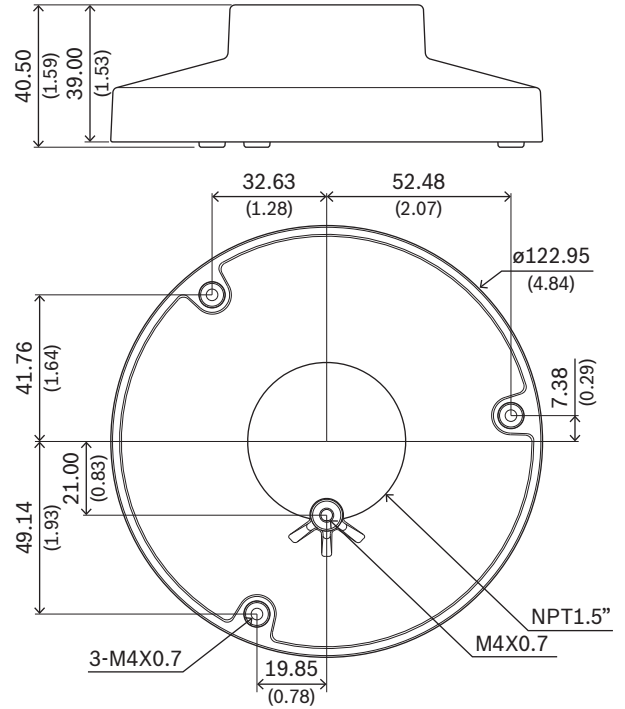

- NDA-U-WMT Askılı duvara montaj düzeneği
- NDA-U-PMT Askılı boruya montaj düzeneği

Sertifikalar ve onaylar

Çevresel Özellikler

Tuz/pus	IEC60068-2-52
Titreşim	NEMA TS2
Darbe	IEC60068-2-27
Çarpma	IK10

- ▶ Hızlı ve kolay kurulum için modüler tasarım
- ▶ Kolay seçim ve sahada kurulum için mükemmel biçimde eşleşen parçalar
- ▶ Estetik görünümü korumak için hava şartlarına dayanıklı kaplama
- ▶ Kameranızın bir duvara montaj düzeneğine (NDA-U-WMT) veya askı borusu düzeneğine (NDA-U-PMT) monte edilmesini sağlar

Kurulum/yapılandırma notları

mm (inç) cinsinden boyutlar

Birlikte verilen parçalar

Adet	Bileşen
1	Askılı arayüz plakası
4	M4 T20 vida

Adet	Bileşen
1	Hızlı montaj kılavuzu

Teknik özellikler

Mekanik Özellikler

Boyut (Ø x Y) (mm)	122,95 mm x 40,50 mm
Boyut (Ø x Y) (inç)	4,84 in. x 1,59 in.
Ağırlık (g)	220 g
Ağırlık (lb)	0.49 lb
Renk kodu	RAL 9003 Signal white
Malzeme	Alüminyum

Sipariş bilgileri

NDA-3082-PIP Askılı arayüz plakası, 123mm
FLEXIDOME IP micro 3000i için askılı arayüz plakası
Sipariş numarası **NDA-3082-PIP | F.01U.391.132**