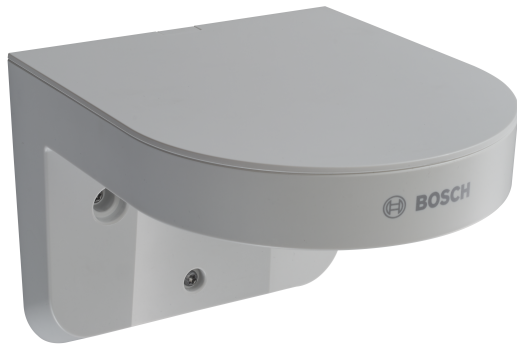

NDA-3083-LWMT Montage mural, forme L, FLEXIDOME 3100i

- ▶ Conception élégante et compacte
- ▶ Homologué IK10 pour une meilleure protection
- ▶ Installation facile et flexible
- ▶ Compatibilité 4s
- ▶ Une gamme d'accessoires pour plusieurs caméras Bosch

Ce support mural, facile à installer et robuste, compatible avec 4s, est spécialement conçu pour les installations où un montage au mur ou au plafond n'est pas possible.

Le support mural en L offre une plus grande souplesse de positionnement de la caméra et est compatible avec un large éventail de caméras :

Composants

Quantité	Composant
1	Plaque de montage
6	Vis (TR20 M4x12)
4	Vis à épaulement (TR20 M4x12)

Quantité	Composant
1	Guide d'installation rapide

Caractéristiques techniques

Mécanique

Matériau	Plastique; Métal
Code couleur (RAL)	RAL 9003 Blanc signal
Dimensions (Ø x H) (mm)	184 mm x 128 mm
Dimensions (Ø x H) (pouce)	7.24 in x 5.03 in
Poids (g)	1.077 g
Poids (lb)	2.37 lb