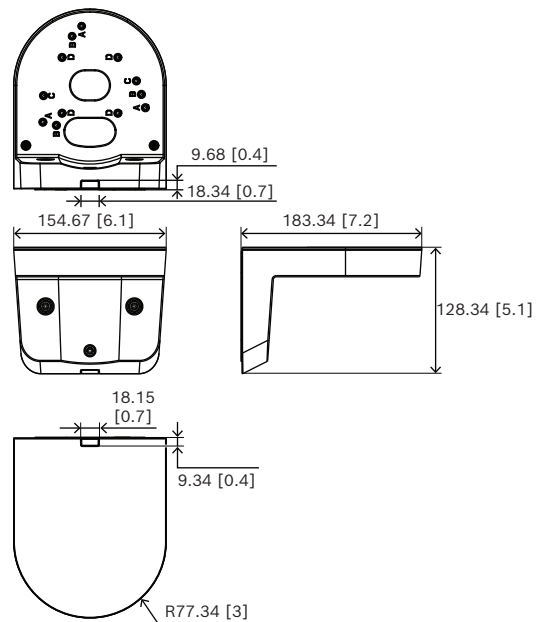

NDA-3083-LWMT Montage mural, forme L, FLEXIDOME 3100i

- ▶ Conception élégante et compacte
- ▶ Homologué IK10 pour une meilleure protection
- ▶ Installation facile et flexible
- ▶ Compatibilité 4s
- ▶ Une gamme d'accessoires pour plusieurs caméras Bosch

Ce support mural, facile à installer et robuste, compatible avec 4s, est spécialement conçu pour les installations où un montage au mur ou au plafond n'est pas possible.

Le support mural en L offre une plus grande souplesse de positionnement de la caméra et est compatible avec un large éventail de caméras :

Informations réglementaires

Caractéristiques environnementales

Brouillard salin	IEC60068-2-52
Vibration	IEC60068-2-6
Choc	IEC60068-2-27
Chocs	IK10

Remarques sur l'installation/la configuration

Dimensions en mm (pouces)

Composants

Quantité	Composant
1	Plaque de montage
6	Vis (TR20 M4x12)
4	Vis à épaulement (TR20 M4x12)

Quantité	Composant
1	Guide d'installation rapide

Caractéristiques techniques

Mécanique

Matériau	Plastique; Métal
Code couleur (RAL)	RAL 9003 Blanc signal
Dimensions (Ø x H) (mm)	184 mm x 128 mm
Dimensions (Ø x H) (pouce)	7.24 in x 5.03 in
Poids (g)	1.077 g
Poids (lb)	2.37 lb