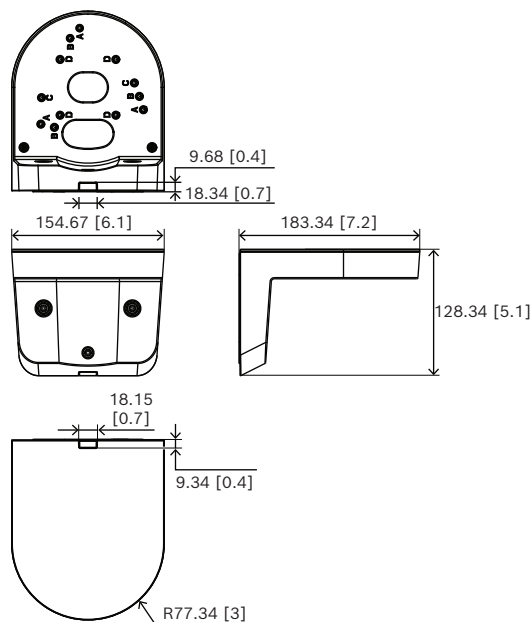

Этот простой и надежный настенный крепеж совместимый с 4s специально создан для тех случаев, когда нет другой возможности установки на стену или потолок.

Настенный L-образный крепеж обеспечивает большую гибкость регулировки положения камеры и подходит для целого ряда камер:

Нормативная информация

Условия эксплуатации

Соляной туман	IEC60068-2-52
Вибрация	IEC60068-2-6
Ударопрочность	IEC60068-2-27
Ударопрочность	IK10

Замечания по установке и настройке

Размеры в мм (дюймах)

Комплектация

Количество	Компонент
1	Монтажная пластина
6	Винты (TR20 M4x12)
4	Ступенчатый винт (TR20 M4x12)

Количество	Компонент
1	Краткое руководство по установке

Технические характеристики

Механические характеристики

Материал	Пластик; Металл
Цвет (RAL)	RAL 9003 насыщенно-белый
Размеры (Ø x В) (мм)	184 mm x 128 mm
Размеры (Ø x В) (дюймов)	7.24 in x 5.03 in
Вес (г)	1.077 g
Вес (фунтов)	2.37 lb

Информация для заказа

NDA-3083-LWMT Настенн. Г-кронштейн для FLEXIDOME 3100i