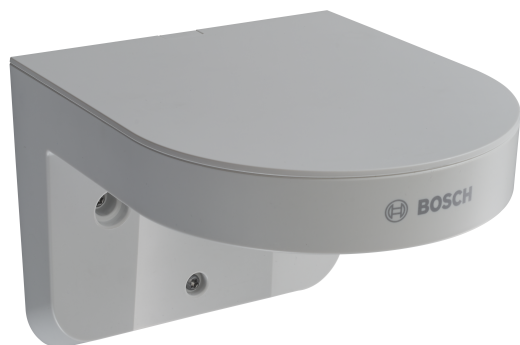

NDA-3083-LWMT Настенн. Г-кронштейн для FLEXIDOME 3100i

- ▶ Компактный и изящный дизайн
- ▶ Соответствие стандарту IK10 для лучшей защиты
- ▶ Простая и удобная установка
- ▶ Подходит для 4s
- ▶ Одна линейка дополнительных приспособлений для самых разных камер Bosch

Этот простой и надежный настенный крепеж совместимый с 4s специально создан для тех случаев, когда нет другой возможности установки на стену или потолок.

Настенный L-образный крепеж обеспечивает большую гибкость регулировки положения камеры и подходит для целого ряда камер:

Количество	Компонент
1	Монтажная пластина
6	Винты (TR20 M4x12)
4	Ступенчатый винт (TR20 M4x12)

Количество	Компонент
1	Краткое руководство по установке

Технические характеристики

Механические характеристики

Материал	Пластик; Металл
Цвет (RAL)	RAL 9003 насыщенно-белый
Размеры (Ø x В) (мм)	184 mm x 128 mm
Размеры (Ø x В) (дюймов)	7.24 in x 5.03 in
Вес (г)	1.077 g
Вес (фунтов)	2.37 lb

Информация для заказа

NDA-3083-LWMT Настенн. Г-кронштейн для FLEXIDOME 3100i