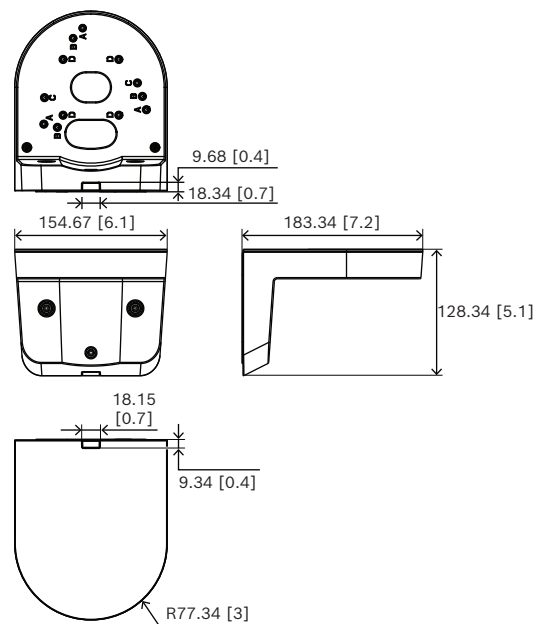

NDA-3083-LWMT FLEXIDOME 3100i 適用的 L 形壁掛支架

- ▶ 輕巧時尚的設計
- ▶ 通過 IK10 認證，提供更完善的防護
- ▶ 安裝方便靈活
- ▶ 4s 相容性
- ▶ 一條配件線適用於多台博世攝影機

這款易於安裝且堅固的壁掛支架可和 4s 相容，專為無法進行牆壁或天花板安裝的安裝而設計。

L 形壁掛支架在定位攝影機時提供了更大的靈活性，並且可與多種攝影機相容：

- FLEXIDOME indoor 3100i
- FLEXIDOME indoor 3100i IR
- FLEXIDOME outdoor 3100i IR
- FLEXIDOME micro 3100i indoor
- FLEXIDOME micro 3100i outdoor
- FLEXIDOME indoor 5100i
- FLEXIDOME indoor 5100i IR
- FLEXIDOME outdoor 5100i
- FLEXIDOME outdoor 5100i IR.

監管信息

環境的	
鹽霧	IEC60068-2-52
振動	IEC60068-2-6
撞擊	IEC60068-2-27
抗衝擊等級	IK10

安裝/設置注意事項

尺寸，單位為公釐 (英寸)

內附零件

數量	部件
1	固定板
6	螺絲 (TR20 M4x12)
4	肩部加粗螺絲 (TR20 M4x12)

數量	部件
1	快速安裝指南

技術規格

機械

材質	塑膠; 金屬
顏色 (RAL)	RAL 9003 信號白
尺寸 (Ø x H) (mm)	184 mm x 128 mm
尺寸 (Ø x H) (in)	7.24 in x 5.03 in
重量 (g)	1.077 g
重量 (lb)	2.37 lb

訂購資訊

NDA-3083-LWMT FLEXIDOME 3100i 適用的 L 形壁掛支架

適用於 4S 的 L 型壁掛支架和適用於 FLEXIDOME indoor 3100i、FLEXIDOME indoor 3100i IR、FLEXIDOME outdoor 3100i IR、FLEXIDOME micro 3100i indoor、FLEXIDOME micro 3100i outdoor、FLEXIDOME indoor 5100i、FLEXIDOME indoor 5100i IR、FLEXIDOME outdoor 5100i、FLEXIDOME outdoor 5100i IR 的集中盒
訂單號碼 **NDA-3083-LWMT**