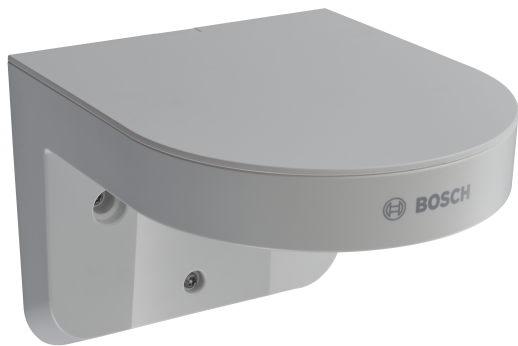

NDA-3083-LWMT FLEXIDOME 3100i 適用的 L 形壁掛支架

- ▶ 輕巧時尚的設計
- ▶ 通過 IK10 認證，提供更完善的防護
- ▶ 安裝方便靈活
- ▶ 4s 相容性
- ▶ 一條配件線適用於多台博世攝影機

這款易於安裝且堅固的壁掛支架可和 4s 相容，專為無法進行牆壁或天花板安裝的安裝而設計。

L 形壁掛支架在定位攝影機時提供了更大的靈活性，並且可與多種攝影機相容：

- FLEXIDOME indoor 3100i
- FLEXIDOME indoor 3100i IR
- FLEXIDOME outdoor 3100i IR
- FLEXIDOME micro 3100i indoor
- FLEXIDOME micro 3100i outdoor
- FLEXIDOME indoor 5100i
- FLEXIDOME indoor 5100i IR
- FLEXIDOME outdoor 5100i
- FLEXIDOME outdoor 5100i IR.

監管信息

環境的	
鹽霧	IEC60068-2-52
振動	IEC60068-2-6
撞擊	IEC60068-2-27
抗衝擊等級	IK10

安裝/設置注意事項

尺寸，單位為公釐 (英寸)

內附零件

數量	部件
1	固定板
6	螺絲 (TR20 M4x12)
4	肩部加粗螺絲 (TR20 M4x12)

數量	部件
1	快速安裝指南

技術規格

機械

材質	塑膠; 金屬
顏色 (RAL)	RAL 9003 信號白
尺寸 (Ø x H) (mm)	184 mm x 128 mm
尺寸 (Ø x H) (in)	7.24 in x 5.03 in
重量 (g)	1.077 g
重量 (lb)	2.37 lb

訂購資訊

NDA-3083-LWMT FLEXIDOME 3100i 適用的 L 形壁掛支架

適用於 4S 的 L 型壁掛支架和適用於 FLEXIDOME indoor 3100i、FLEXIDOME indoor 3100i IR、FLEXIDOME outdoor 3100i IR、FLEXIDOME micro 3100i indoor、FLEXIDOME micro 3100i outdoor、FLEXIDOME indoor 5100i、FLEXIDOME indoor 5100i IR、FLEXIDOME outdoor 5100i、FLEXIDOME outdoor 5100i IR 的集中盒
訂單號碼 **NDA-3083-LWMT**