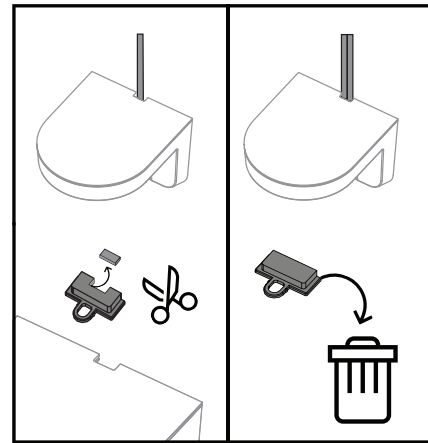

1 |

x6
M4x12

x4
M4x12

2 |

3 |

4 |

5 |

6 |

7 |

1. i
2. NDI-370x-Ax
   - NDE-370x-Ax
   - NUV-370x-F0x
   - NUE-370x-F0x
   - NDV-570x-Ax
   - NDE-570x-Ax

8 |

1. i
2. NDV-570x-Ax
   - NDE-570x-Ax
   - NDI-370x-Ax
   - NDE-370x-Ax
   - NUV-370x-F0x
   - NUE-370x-F0x