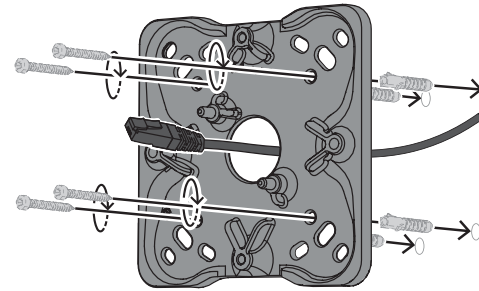

1 |

x6  
M4x12

x4  
M4x12

2 |

3 |

4 |

5 |

6 |

7 |

- i
- NDI-370x-Ax
  - NDE-370x-Ax
  - NUV-370x-F0x
  - NUE-370x-F0x
  - NDV-570x-Ax
  - NDE-570x-Ax

8 |

- i
- NDV-570x-Ax
  - NDE-570x-Ax
  - NDI-370x-Ax
  - NDE-370x-Ax
  - NUV-370x-F0x
  - NUE-370x-F0x

**Compact wall mount, 110, 123, 137,  
148mm**  
NDA-3083-LWMT

en Quick installation guide

**Bosch Security Systems B.V.**  
Torenallee 49  
5617 BA Eindhoven  
Netherlands  
[www.boschsecurity.com](http://www.boschsecurity.com)  
© Bosch Security Systems B.V., 2024