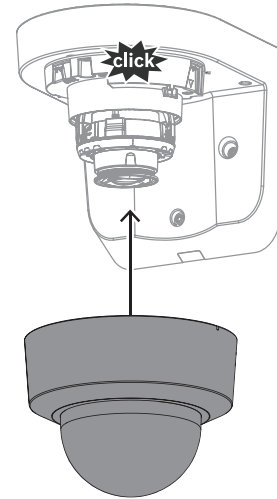

**Compact wall mount, 110, 123, 137,  
148mm**  
NDA-3083-LWMT

en Quick installation guide

**Bosch Security Systems B.V.**  
Torenallee 49  
5617 BA Eindhoven  
Netherlands  
[www.boschsecurity.com](http://www.boschsecurity.com)  
© Bosch Security Systems B.V., 2024