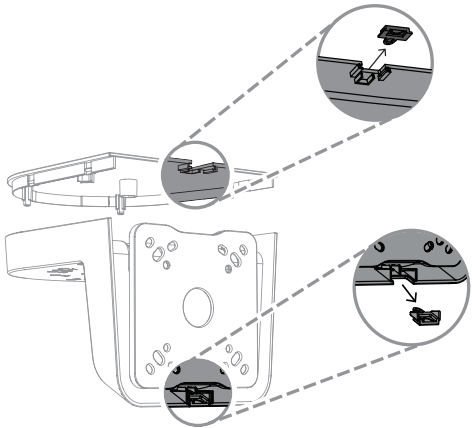

1 |

x6
M4x12

x4
M4x12

2 |

3 |

4 |

5 |

6 |

7 |

1. i
2. NDI-370x-Ax
   - NDE-370x-Ax
   - NUV-370x-F0x
   - NUE-370x-F0x
   - NDV-570x-Ax
   - NDE-570x-Ax

8 |

1. i
2. NDV-570x-Ax
   - NDE-570x-Ax
   - NDI-370x-Ax
   - NDE-370x-Ax
   - NUV-370x-F0x
   - NUE-370x-F0x