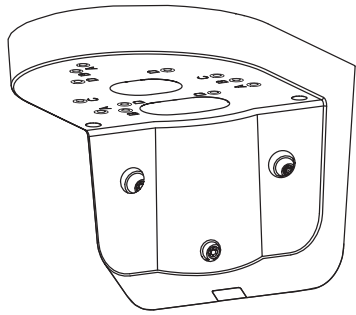

1 |

x6  
M4x12

x4  
M4x12

2 |

3 |

4 |

5 |

6 |

7 |

- i
- NDI-370x-Ax
  - NDE-370x-Ax
  - NUV-370x-F0x
  - NUE-370x-F0x
  - NDV-570x-Ax
  - NDE-570x-Ax

8 |

- i
- NDV-570x-Ax
  - NDE-570x-Ax
  - NDI-370x-Ax
  - NDE-370x-Ax
  - NUV-370x-F0x
  - NUE-370x-F0x

**Compact wall mount, 110, 123, 137,  
148mm**  
NDA-3083-LWMT

en Quick installation guide

**Bosch Security Systems B.V.**  
Torenallee 49  
5617 BA Eindhoven  
Netherlands  
[www.boschsecurity.com](http://www.boschsecurity.com)  
© Bosch Security Systems B.V., 2024