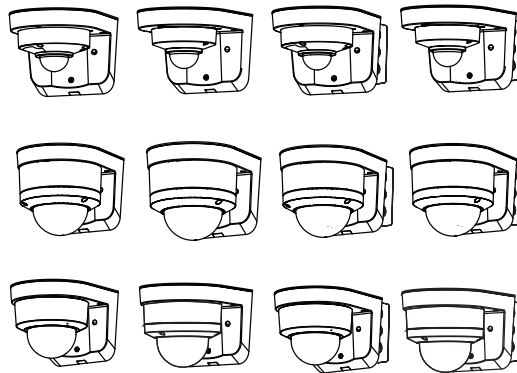

**Compact wall mount, 110, 123, 137,  
148mm**  
NDA-3083-LWMT

en Quick installation guide

**Bosch Security Systems B.V.**  
Torenallee 49  
5617 BA Eindhoven  
Netherlands  
[www.boschsecurity.com](http://www.boschsecurity.com)  
© Bosch Security Systems B.V., 2024