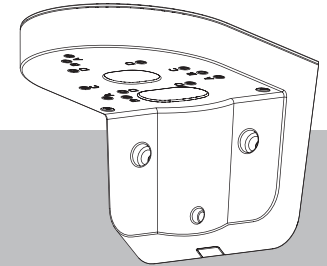

7 |

- i
- NDI-370x-Ax
  - NDE-370x-Ax
  - NUV-370x-F0x
  - NUE-370x-F0x
  - NDV-570x-Ax
  - NDE-570x-Ax

8 |

- i
- NDV-570x-Ax
  - NDE-570x-Ax
  - NDI-370x-Ax
  - NDE-370x-Ax
  - NUV-370x-F0x
  - NUE-370x-F0x

**Compact wall mount, 110, 123, 137,  
148mm**  
NDA-3083-LWMT

en Quick installation guide

**Bosch Security Systems B.V.**  
Torenallee 49  
5617 BA Eindhoven  
Netherlands  
[www.boschsecurity.com](http://www.boschsecurity.com)  
© Bosch Security Systems B.V., 2024