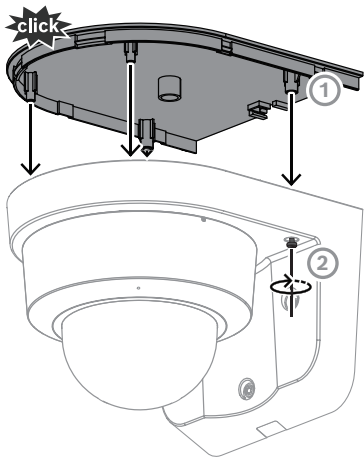

**Compact wall mount, 110, 123, 137,  
148mm**  
NDA-3083-LWMT

en Quick installation guide

**Bosch Security Systems B.V.**  
Torenallee 49  
5617 BA Eindhoven  
Netherlands  
[www.boschsecurity.com](http://www.boschsecurity.com)  
© Bosch Security Systems B.V., 2024