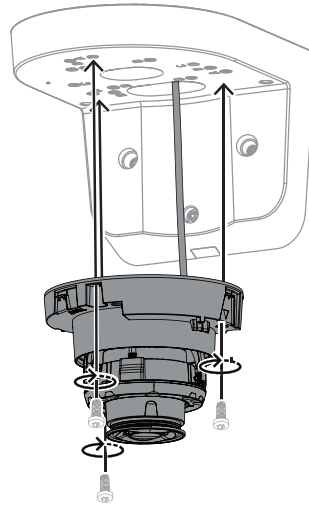

**Compact wall mount, 110, 123, 137,  
148mm**  
NDA-3083-LWMT

en Quick installation guide

**Bosch Security Systems B.V.**  
Torenallee 49  
5617 BA Eindhoven  
Netherlands  
[www.boschsecurity.com](http://www.boschsecurity.com)  
© Bosch Security Systems B.V., 2024