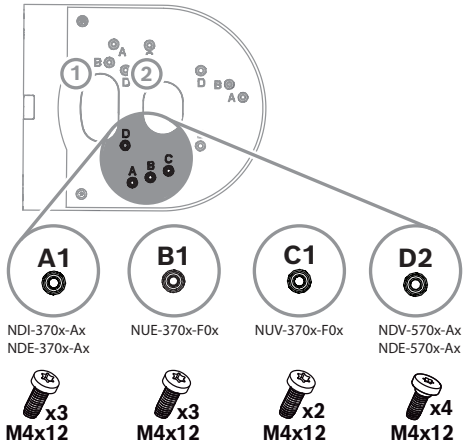

1 |

x6  
M4x12

x4  
M4x12

2 |

3 |

4 |

5 |

6 |

7 |

- i
- NDI-370x-Ax
  - NDE-370x-Ax
  - NUV-370x-F0x
  - NUE-370x-F0x
  - NDV-570x-Ax
  - NDE-570x-Ax

8 |

- i
- NDV-570x-Ax
  - NDE-570x-Ax
  - NDI-370x-Ax
  - NDE-370x-Ax
  - NUV-370x-F0x
  - NUE-370x-F0x

**Compact wall mount, 110, 123, 137,  
148mm**  
NDA-3083-LWMT

en Quick installation guide

**Bosch Security Systems B.V.**  
Torenallee 49  
5617 BA Eindhoven  
Netherlands  
[www.boschsecurity.com](http://www.boschsecurity.com)  
© Bosch Security Systems B.V., 2024