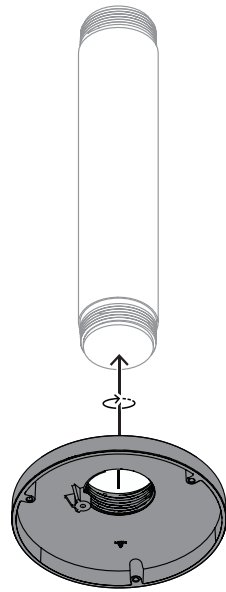

1 |

x4
M4*12

2 |

3 |

4 |

i
NDE-3702-AL-x
NDE-3703-AL-x

5 |

i
NDE-3702-AL-x
NDE-3703-AL-x

6 |

i
NDE-3702-AL-x
NDE-3703-AL-x

7 |

i
NDI-3702-A-x
NDI-3702-AL-x
NDI-3703-A-x
NDI-3703-AL-x

8 |

i
NDI-3702-A-x
NDI-3702-AL-x
NDI-3703-A-x
NDI-3703-AL-x

1
NDI-3702-A-x
NDI-3702-AL-x
NDI-3703-A-x
NDI-3703-AL-x

Pendant interface plate FD 3100i
NDA-3083-PIP

en Quick installation guide

Bosch Security Systems B.V.

Torenallee 49
5617 BA Eindhoven
Netherlands

www.boschsecurity.com

© Bosch Security Systems B.V., 2023