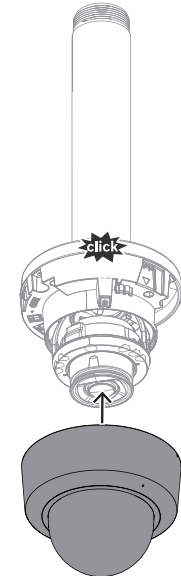

1 |

x4
M4*12

2 |

3 |

4 |

i
NDE-3702-AL-x
NDE-3703-AL-x

5 |

i
NDE-3702-AL-x
NDE-3703-AL-x

6 |

i
NDE-3702-AL-x
NDE-3703-AL-x

7 |

i
NDI-3702-A-x
NDI-3702-AL-x
NDI-3703-A-x
NDI-3703-AL-x

8 |

i
NDI-3702-A-x
NDI-3702-AL-x
NDI-3703-A-x
NDI-3703-AL-x

1
NDI-3702-A-x
NDI-3702-AL-x
NDI-3703-A-x
NDI-3703-AL-x

Pendant interface plate FD 3100i
NDA-3083-PIP

en Quick installation guide

Bosch Security Systems B.V.

Torenallee 49
5617 BA Eindhoven
Netherlands

www.boschsecurity.com

© Bosch Security Systems B.V., 2023