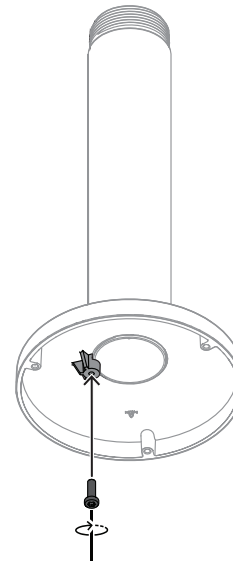

1 |

x4
M4*12

2 |

3 |

4 |

i
NDE-3702-AL-x
NDE-3703-AL-x

5 |

i
NDE-3702-AL-x
NDE-3703-AL-x

6 |

i
NDE-3702-AL-x
NDE-3703-AL-x

7 |

i
NDI-3702-A-x
NDI-3702-AL-x
NDI-3703-A-x
NDI-3703-AL-x

8 |

i
NDI-3702-A-x
NDI-3702-AL-x
NDI-3703-A-x
NDI-3703-AL-x

1
NDI-3702-A-x
NDI-3702-AL-x
NDI-3703-A-x
NDI-3703-AL-x

Pendant interface plate FD 3100i
NDA-3083-PIP

en Quick installation guide

Bosch Security Systems B.V.

Torenallee 49
5617 BA Eindhoven
Netherlands

www.boschsecurity.com

© Bosch Security Systems B.V., 2023