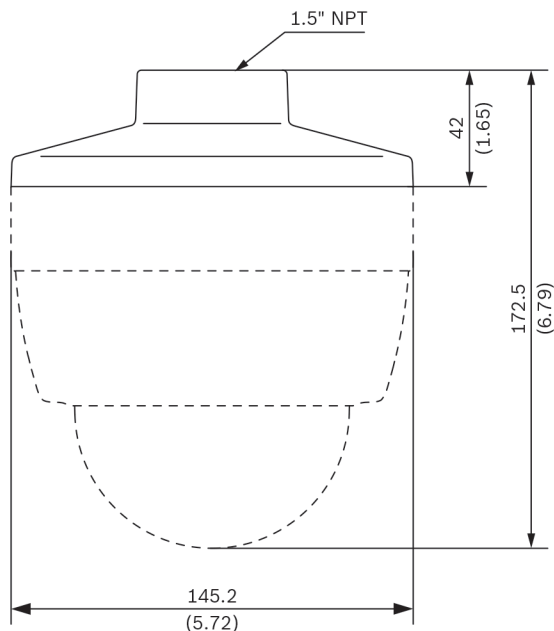

## Zawartość zestawu

Liczba	Element
1	Podstawa do montażu podwieszanego
5	Wkręt M4 x 12 mm T20
1	Skrócona instrukcja instalacji

### Parametry mechaniczne

Wymiary	Φ 145 mm, wys. = 42 mm
Waga	190 g
Standardowy kolor	Biały (RAL 9003)
Materiał	Stop aluminium

Wymiary w mm