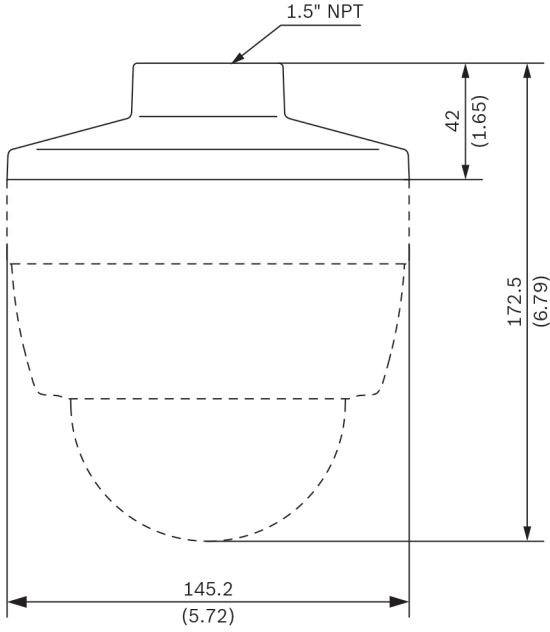

- NDA-U-WMT Askılı duvara montaj düzeneği
- NDA-U-PMT Askılı boruya montaj düzeneği
- NDA-U-RMT Askılı çatı korkuluğuna monte

Sertifikalar ve onaylar

Çevresel Özellikler

Tuz/pus	IEC60068-2-52
Çarpma	IK10

Birlikte verilen parçalar

Miktar	Bileşen
1	Askılı arayüz plakası
5	M4 x 12 mm T20 vida
1	Hızlı Kurulum Kılavuzu

Teknik özellikler

Mekanik Özellikler

Boyutlar	Ø 145 mm (5,7 inç), H = 42 mm (1,7 inç)
Ağırlık	190 g (0,42 lb)
Standart Renk	Beyaz (RAL 9003)
Gövde Malzemesi	Alüminyum alaşım