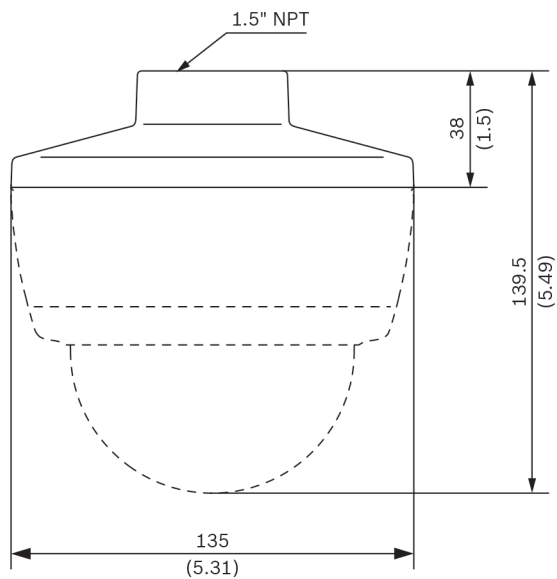

Liczba	Element
1	Podstawa do montażu podwieszanego
1	Wkręt M4 x 12 mm T20
4	Wkręt M4 x 8 mm T20
1	Skrócona instrukcja instalacji

Parametry techniczne

Parametry mechaniczne	
Wymiary	Φ 135 mm, H = 38
Waga	110 g
Standardowy kolor	Biały (RAL 9003)
Materiał	Poliwęglan