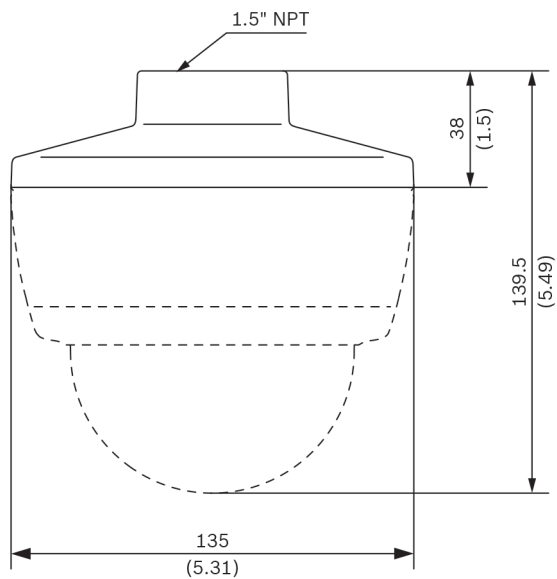

- Подвесной кронштейн для монтажа на стену NDA-U-WMT
- Подвесной кронштейн для монтажа на трубу NDA-U-PMT

Комплектация

Количество	Компонент
1	Адаптерная пластина подвесного монтажа
1	Винты М4 x 12 мм, Т20
4	Винты М4 x 8 мм, Т20
1	Руководство по быстрой установке

Технические характеристики

Механические характеристики

Размеры	Ф 135 мм, В = 38 мм
Масса	110 г
Стандартный цвет	Белый (RAL 9003)
Материал	Поликарбонат

Размеры в мм

Информация для заказа

NDA-5031-PIP Пластина подвес. интерфейса NDI-4/5000