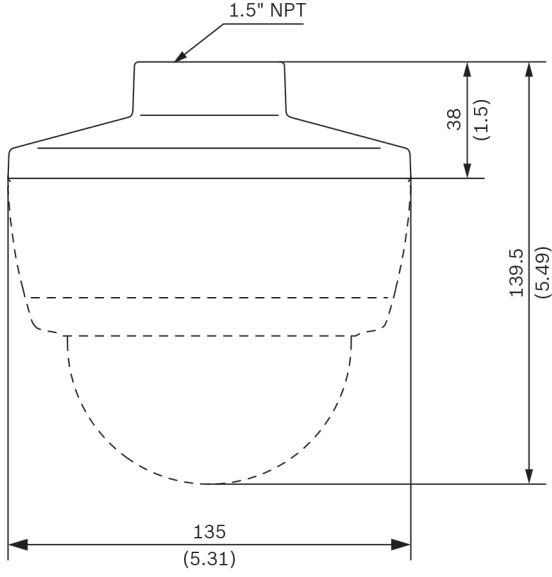

İşlevler

NDA-5031-PIP, FLEXIDOME 4/5000i ailesiyle birlikte iç mekanda kullanılmak üzere özel olarak tasarlanmıştır. Kamerayı şunlara monte etmek için güvenli ve sağlam bir çözüm sunar:

- NDA-U-WMT Askılı duvara montaj düzeneği
- NDA-U-PMT Askılı boruya montaj düzeneği

Birlikte verilen parçalar

Miktar	Bileşen
1	Askılı arayüz plakası
1	M4 x 12 mm T20 Vida

Miktar	Bileşen
4	M4 x 8 mm T20 Vida
1	Hızlı Kurulum Kılavuzu

Teknik özellikler

Mekanik Özellikler	
Boyutlar	Ø 135 mm (5 inç), Y = 38 (1,5 inç)
Ağırlık	110 g (0,24 lb)
Standart Renk	Beyaz (RAL 9003)
Gövde Malzemesi	Polikarbonat