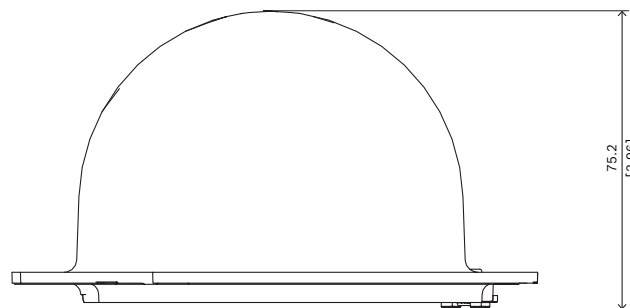

## NDA-5070-CBLI Kopule, čirá, pro FLEXIDOME 5100i IR

- Použitelná pro jednotky  
FLEXIDOME indoor 5100 IR a  
FLEXIDOME outdoor 5100i IR

Čirá náhradní kopule je použitelná pro jednotky  
FLEXIDOME indoor 5100 IR a  
FLEXIDOME outdoor 5100i IR.

### Poznámky k instalaci a konfiguraci

Rozměry v mm

#### Mechanické hodnoty

Rozměr (Ø x v) (mm)	138 mm x 75.20 mm
Rozměr (Ø x v) (in)	5.43 in x 2.96 in
Hmotnost (g)	120 g
Hmotnost (lb)	0.26 lb
Materiál bubliny	Polykarbonát