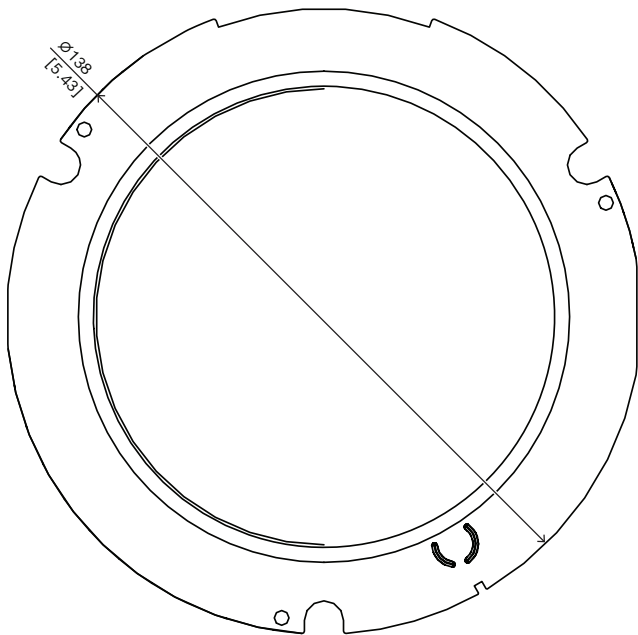

## NDA-5070-CBL Kopule, čirá, pro kam. FLEXIDOME 5100i

- Použitelná pro jednotky FLEXIDOME indoor 5100i a FLEXIDOME outdoor 5100i

Čirá náhradní kopule je použitelná pro jednotky FLEXIDOME indoor 5100i a FLEXIDOME outdoor 5100i.

### Poznámky k instalaci a konfiguraci

Rozměry v mm

### Technické specifikace

Mechanické hodnoty	
Rozměr (Ø x v) (mm)	138 mm x 70.2 mm
Rozměr (Ø x v) (in)	5.43 in x 2.76 in
Hmotnost (g)	120 g
Hmotnost (lb)	0.26 lb
Materiál bubliny	Polykarbonát