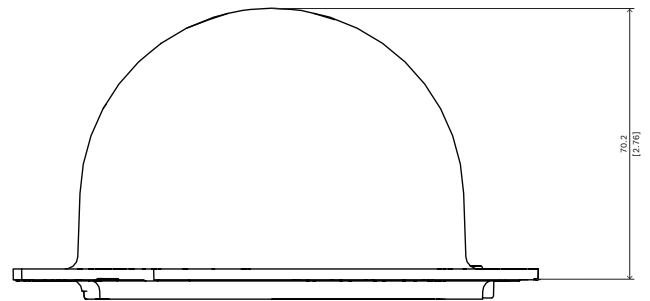

## NDA-5070-CBL Kopule, čirá, pro kam. FLEXIDOME 5100i

- Použitelná pro jednotky FLEXIDOME indoor 5100i a FLEXIDOME outdoor 5100i

Čirá náhradní kopule je použitelná pro jednotky FLEXIDOME indoor 5100i a FLEXIDOME outdoor 5100i.

### Poznámky k instalaci a konfiguraci

Rozměry v mm

### Technické specifikace

Mechanické hodnoty	
Rozměr (Ø x v) (mm)	138 mm x 70.2 mm
Rozměr (Ø x v) (in)	5.43 in x 2.76 in
Hmotnost (g)	120 g
Hmotnost (lb)	0.26 lb
Materiál bubliny	Polykarbonát