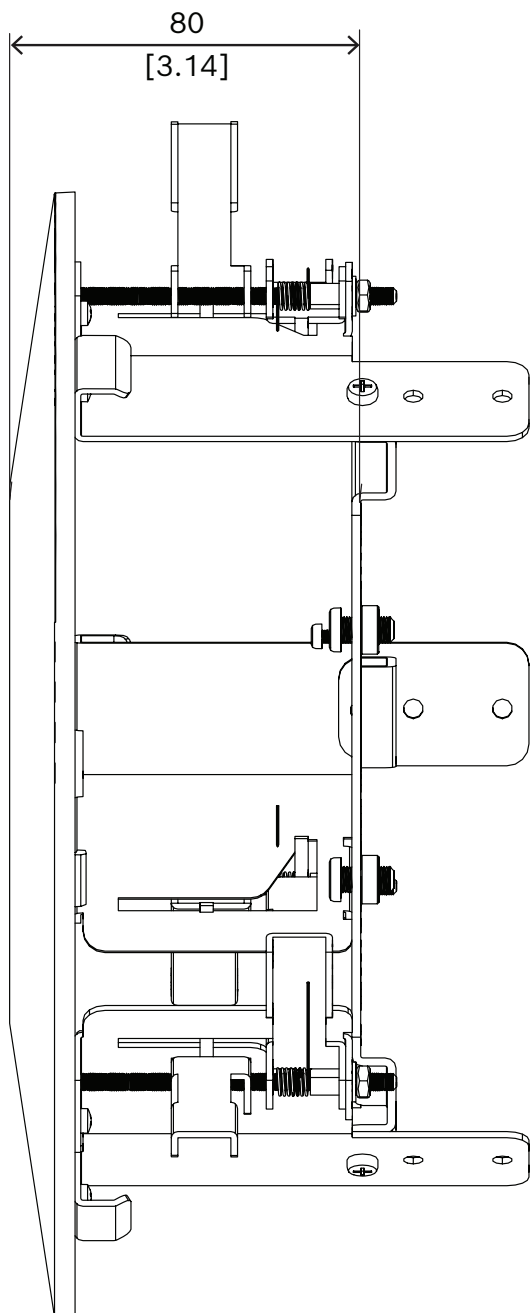

NDA-5070-IC Álmennyezeti szerelvény készlet

- ▶ A FLEXIDOME beltéri 5100i, FLEXIDOME beltéri 5100 IR, FLEXIDOME kültér 5100i és FLEXIDOME kültér 5100i IR kamerákkal használható

A süllyesztett mennyezeti szerelőkészlet a FLEXIDOME beltéri 5100i, FLEXIDOME beltéri 5100 IR, FLEXIDOME kültéri 5100i és FLEXIDOME kültéri 5100i IR kamerákkal használható.

Telepítési/konfigurálási megjegyzések

Méretek mm-ben (hüvelykben)

Alkatrészek

Mennyiség	Részegység
1	Süllyesztett mennyezeti szerelőkészlet
4	Torx T25 M6x10L

Bemutatta:

Europe, Middle East, Africa:
 Bosch Security Systems B.V.
 P.O. Box 80002
 5600 JB Eindhoven, The Netherlands
 Phone: + 31 40 2577 284
www.boschsecurity.com/xc/en/contact/
www.boschsecurity.com

Műszaki adatok

Mechanikai jellemzők

Méret (Ø x Ma) (mm)	254.8 mm x 80 mm
Méret (Ø x Ma) (in)	10.03 in x 3.15 in
Tömeg (g)	910 g
Tömeg (lb)	2 lb
Színkód	RAL 9003 szignálfehér
Anyag	Hidegen hengerelt, kereskedelmi minőségű acéllemez