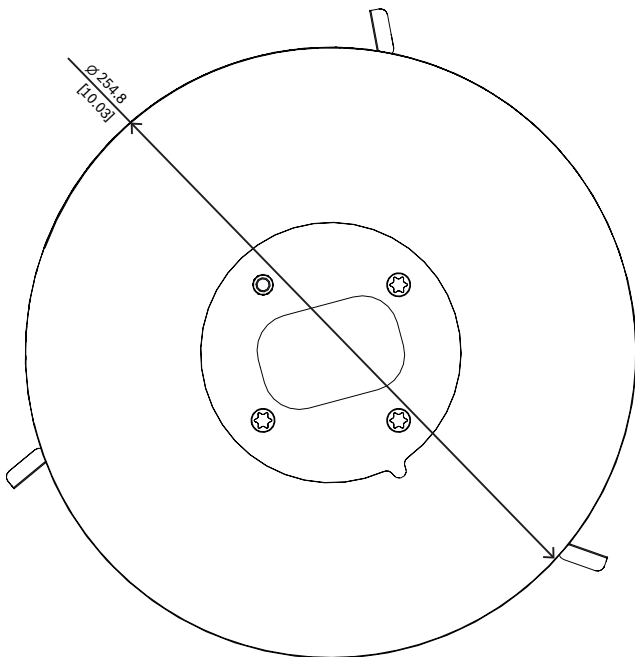

NDA-5070-IC Álmennyezeti szerelvény készlet

- ▶ A FLEXIDOME beltéri 5100i, FLEXIDOME beltéri 5100 IR, FLEXIDOME kültér 5100i és FLEXIDOME kültér 5100i IR kamerákkal használható

A süllyesztett mennyezeti szerelőkészlet a FLEXIDOME beltéri 5100i, FLEXIDOME beltéri 5100 IR, FLEXIDOME kültéri 5100i és FLEXIDOME kültéri 5100i IR kamerákkal használható.

Telepítési/konfigurálási megjegyzések

Méretek mm-ben (hüvelykben)

Alkatrészek

Mennyiség	Részegység
1	Süllyesztett mennyezeti szerelőkészlet
4	Torx T25 M6x10L

Bemutatta:

Europe, Middle East, Africa:
 Bosch Security Systems B.V.
 P.O. Box 80002
 5600 JB Eindhoven, The Netherlands
 Phone: + 31 40 2577 284
www.boschsecurity.com/xc/en/contact/
www.boschsecurity.com

Műszaki adatok

Mechanikai jellemzők

Méret (Ø x Ma) (mm)	254.8 mm x 80 mm
Méret (Ø x Ma) (in)	10.03 in x 3.15 in
Tömeg (g)	910 g
Tömeg (lb)	2 lb
Színkód	RAL 9003 szignálfehér
Anyag	Hidegen hengerelt, kereskedelmi minőségű acéllemez