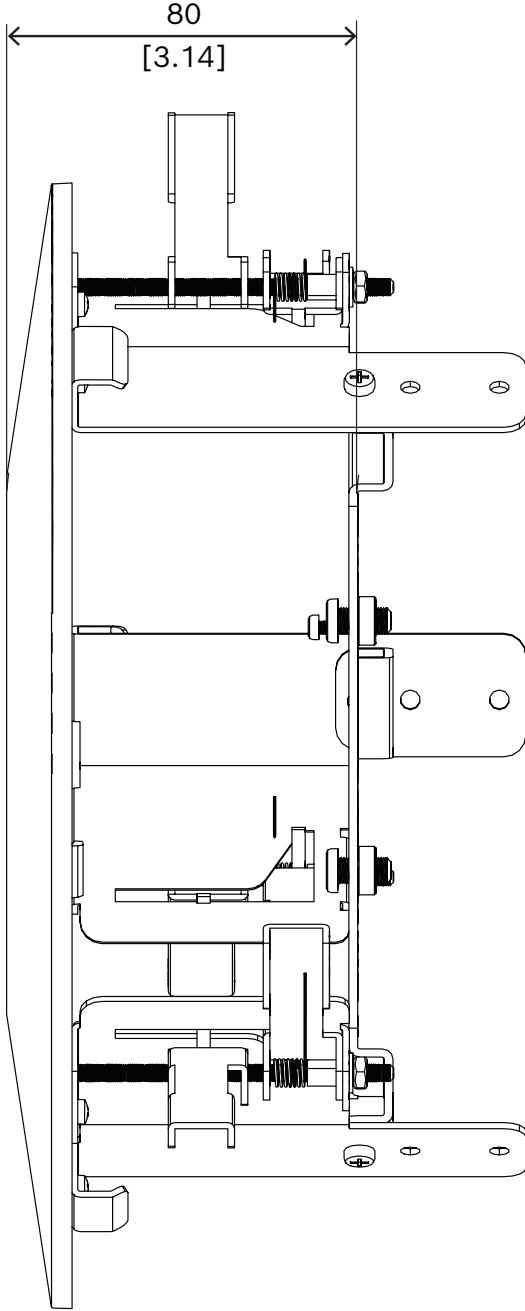

NDA-5070-IC Tavan içi montaj seti

- FLEXIDOME iç mekan 5100i, FLEXIDOME iç mekan 5100 IR, FLEXIDOME dış mekan 5100i ve FLEXIDOME dış mekan 5100i IR için kullanılabilir

Asma tavan montaj seti FLEXIDOME iç mekan 5100i, FLEXIDOME iç mekan 5100 IR, FLEXIDOME dış mekan 5100i ve FLEXIDOME dış mekan 5100i IR için kullanılabilir.

Kurulum/yapılandırma notları

mm (inç) olarak boyutlar

Birlikte verilen parçalar

Adet	Bileşen
1	Asma tavan montaj seti
4	Torx T25 M6x10L

Temsilci:

Europe, Middle East, Africa:
Bosch Security Systems B.V.
P.O. Box 80002
5600 JB Eindhoven, The Netherlands
Phone: + 31 40 2577 284
www.boschsecurity.com/xc/en/contact/
www.boschsecurity.com

Teknik özellikler

Mekanik Özellikler

Boyut (Ø x Y) (mm)	254.8 mm x 80 mm
Boyut (Ø x Y) (inç)	10.03 in x 3.15 in
Ağırlık (g)	910 g
Ağırlık (lb)	2 lb
Renk kodu	RAL 9003 Parlak beyaz
Malzeme	Çelik plaka soğuk haddelenmiş ticari sınıf