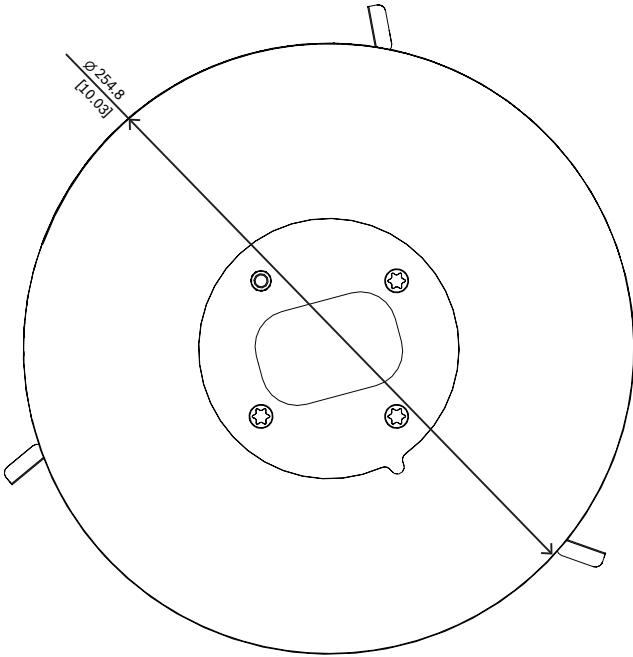

NDA-5070-IC Tavan içi montaj seti

- FLEXIDOME iç mekan 5100i, FLEXIDOME iç mekan 5100 IR, FLEXIDOME dış mekan 5100i ve FLEXIDOME dış mekan 5100i IR için kullanılabilir

Asma tavan montaj seti FLEXIDOME iç mekan 5100i, FLEXIDOME iç mekan 5100 IR, FLEXIDOME dış mekan 5100i ve FLEXIDOME dış mekan 5100i IR için kullanılabilir.

Kurulum/yapılandırma notları

mm (inç) olarak boyutlar

Birlikte verilen parçalar

Adet	Bileşen
1	Asma tavan montaj seti
4	Torx T25 M6x10L

Temsilci:

Europe, Middle East, Africa:
Bosch Security Systems B.V.
P.O. Box 80002
5600 JB Eindhoven, The Netherlands
Phone: + 31 40 2577 284
www.boschsecurity.com/xc/en/contact/
www.boschsecurity.com

Teknik özellikler

Mekanik Özellikler

Boyut (Ø x Y) (mm)	254.8 mm x 80 mm
Boyut (Ø x Y) (inç)	10.03 in x 3.15 in
Ağırlık (g)	910 g
Ağırlık (lb)	2 lb
Renk kodu	RAL 9003 Parlak beyaz
Malzeme	Çelik plaka soğuk haddelenmiş ticari sınıf