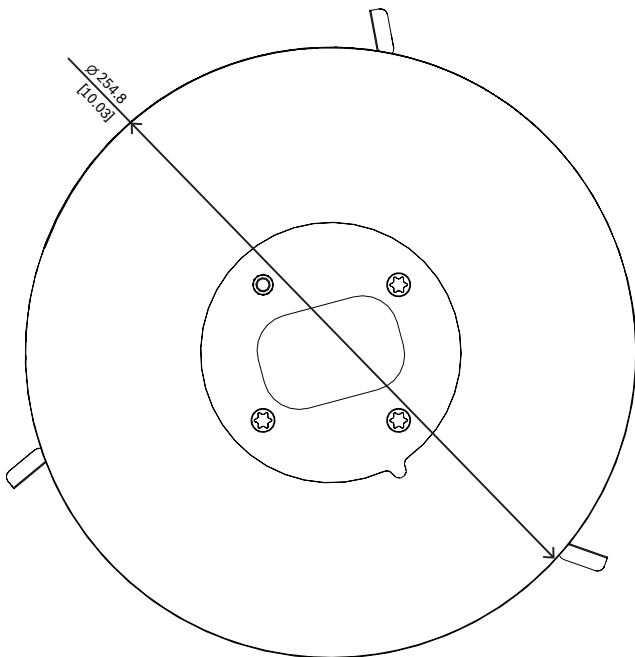

NDA-5070-IC 天花板掛架套件

► 適用於 FLEXIDOME indoor 5100i、FLEXIDOME indoor 5100 IR、FLEXIDOME outdoor 5100i 和 FLEXIDOME outdoor 5100i IR

天花板掛架套件適用於 FLEXIDOME indoor 5100i、FLEXIDOME indoor 5100 IR、FLEXIDOME outdoor 5100i 和 FLEXIDOME outdoor 5100i IR。

安裝/設置注意事項

尺寸，單位為公釐 (英吋)

內附零件

數量	部件
1	天花板掛架套件
4	Torx T25 M6x10L

代表方:

台灣
 台灣羅伯特博世股份有限公司
 台北市中山區建國北路一段90號6樓
 郵編: 10491
 電話: 886-2-77342600
 傳真: 886-2-25155399
 服務郵箱:
 BTSTW.PUBLIC@tw.bosch.com
 www.boschsecurity.com

數量	部件
1	快速安裝指南

技術規格

機械

尺寸 (Ø x H) (mm)	254.8 mm x 80 mm
尺寸 (Ø x H) (in)	10.03 in x 3.15 in
重量 (g)	910 g
重量 (lb)	2 lb
色彩代碼	RAL 9003 信號白
材質	商業級冷軋鋼板

訂購資訊

NDA-5070-IC 天花板掛架套件

適用於 FLEXIDOME indoor 5100i、FLEXIDOME indoor 5100i IR、FLEXIDOME outdoor 5100i 和 FLEXIDOME outdoor 5100i IR 的天花板掛架套件