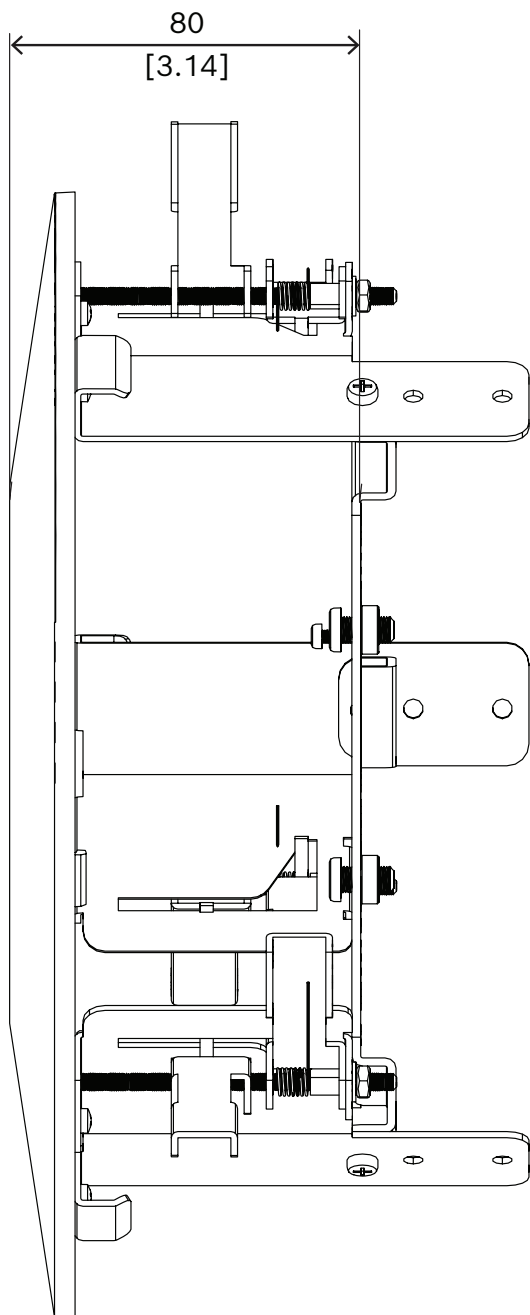

NDA-5070-IC 天花板掛架套件

► 適用於 FLEXIDOME indoor 5100i、FLEXIDOME indoor 5100 IR、FLEXIDOME outdoor 5100i 和 FLEXIDOME outdoor 5100i IR

天花板掛架套件適用於 FLEXIDOME indoor 5100i、FLEXIDOME indoor 5100 IR、FLEXIDOME outdoor 5100i 和 FLEXIDOME outdoor 5100i IR。

安裝/設置注意事項

尺寸，單位為公釐 (英吋)

內附零件

數量	部件
1	天花板掛架套件
4	Torx T25 M6x10L

代表方:

台灣
 台灣羅伯特博世股份有限公司
 台北市中山區建國北路一段90號6樓
 郵編: 10491
 電話: 886-2-77342600
 傳真: 886-2-25155399
 服務郵箱:
 BTSTW.PUBLIC@tw.bosch.com
 www.boschsecurity.com

數量	部件
1	快速安裝指南

技術規格

機械

尺寸 (Ø x H) (mm)	254.8 mm x 80 mm
尺寸 (Ø x H) (in)	10.03 in x 3.15 in
重量 (g)	910 g
重量 (lb)	2 lb
色彩代碼	RAL 9003 信號白
材質	商業級冷軋鋼板

訂購資訊

NDA-5070-IC 天花板掛架套件

適用於 FLEXIDOME indoor 5100i、FLEXIDOME indoor 5100i IR、FLEXIDOME outdoor 5100i 和 FLEXIDOME outdoor 5100i IR 的天花板掛架套件