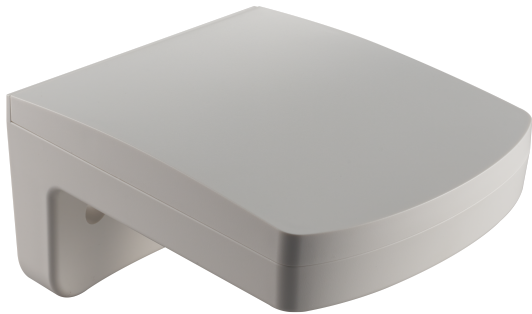

NDA-5070-LWMT L alakú fali tartó FLEXIDOME 5100i-hez

- ▶ FLEXIDOME beltéri 5100i,
FLEXIDOME beltéri 5100 IR,
FLEXIDOME kültér 5100i,
FLEXIDOME kültér 5100i IR és
FLEXIDOME IP 3000i IR kamerákkal használható

Az L alakú fali konzol FLEXIDOME beltéri 5100i, FLEXIDOME beltéri 5100 IR, FLEXIDOME kültéri 5100i, FLEXIDOME kültéri 5100i IR és FLEXIDOME IP 3000i IR kamerákkal használható.

Telepítési/konfigurálási megjegyzések

Méretetek mm-ben (hüvelykben)

Alkatrészek

Mennyiség	Részegység
1	L alakú fali konzol
8	Kereszthornyú csavar
1	Gyors telepítési útmutató

Műszaki adatok

Mechanikai jellemzők

Méret (Ma x Sz x Mé) (mm)	111 mm x 188.3 mm x 157.7 mm
Méret (Ma x Sz x Mé) (coll)	4.37 in x 7.41 in x 6.20 in

Tömeg (g)	370 g
Tömeg (lb)	0.82 lb
Színkód	RAL 9003 szignálfehér
Anyag	Műanyag

Környezeti

Ütésvédelem (EN 50102)	IK10
------------------------	------

Rendelési információk

NDA-5070-LWMT L alakú fali tartó FLEXIDOME 5100i-hez