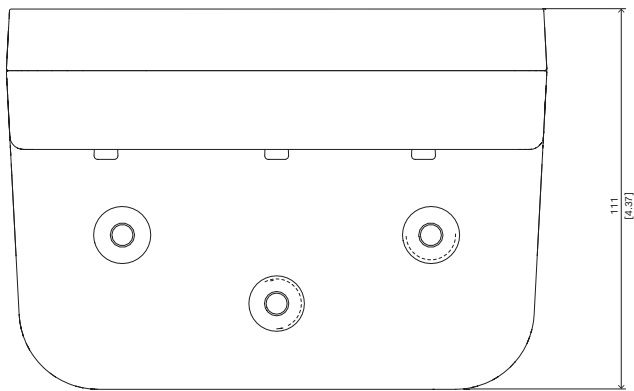

NDA-5070-LWMT L alakú fali tartó FLEXIDOME 5100i-hez

- ▶ FLEXIDOME beltéri 5100i,
FLEXIDOME beltéri 5100 IR,
FLEXIDOME kültér 5100i,
FLEXIDOME kültér 5100i IR és
FLEXIDOME IP 3000i IR kamerákkal használható

Az L alakú fali konzol FLEXIDOME beltéri 5100i, FLEXIDOME beltéri 5100 IR, FLEXIDOME kültéri 5100i, FLEXIDOME kültéri 5100i IR és FLEXIDOME IP 3000i IR kamerákkal használható.

Telepítési/konfigurálási megjegyzések

Méretetek mm-ben (hüvelykben)

Alkatrészek

Mennyiség	Részegység
1	L alakú fali konzol
8	Kereszthornyú csavar
1	Gyors telepítési útmutató

Műszaki adatok

Mechanikai jellemzők

Méret (Ma x Sz x Mé) (mm)	111 mm x 188.3 mm x 157.7 mm
Méret (Ma x Sz x Mé) (coll)	4.37 in x 7.41 in x 6.20 in

Tömeg (g)	370 g
Tömeg (lb)	0.82 lb
Színkód	RAL 9003 szignálfehér
Anyag	Műanyag

Környezeti

Ütésvédelem (EN 50102)	IK10
------------------------	------

Rendelési információk

NDA-5070-LWMT L alakú fali tartó FLEXIDOME 5100i-hez