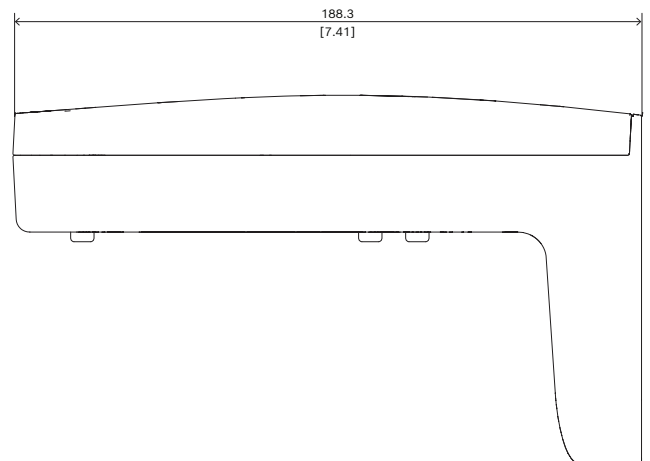

NDA-5070-LWMT L alakú fali tartó FLEXIDOME 5100i-hez

- ▶ FLEXIDOME beltéri 5100i,
FLEXIDOME beltéri 5100 IR,
FLEXIDOME kültér 5100i,
FLEXIDOME kültér 5100i IR és
FLEXIDOME IP 3000i IR kamerákkal használható

Méretetek mm-ben (hüvelykben)

Alkatrészek

Mennyiség	Részegység
1	L alakú fali konzol
8	Kereszthornyú csavar
1	Gyors telepítési útmutató

Műszaki adatok

Mechanikai jellemzők

Méret (Ma x Sz x Mé) (mm)	111 mm x 188.3 mm x 157.7 mm
Méret (Ma x Sz x Mé) (coll)	4.37 in x 7.41 in x 6.20 in