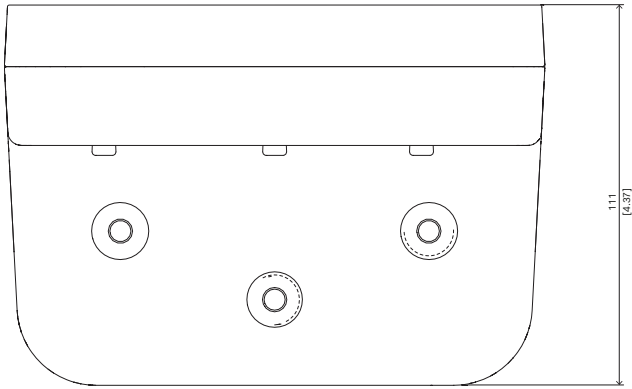

NDA-5070-LWMT FLEXIDOME 5100i için L şek. duv. mon. ap

- FLEXIDOME iç mekan 5100i, FLEXIDOME iç mekan 5100 IR, FLEXIDOME dış mekan 5100i IR ve FLEXIDOME IP 3000i IR için kullanılabilir

L şekilli duvar montajı FLEXIDOME iç mekan 5100i, FLEXIDOME iç mekan 5100 IR, FLEXIDOME dış mekan 5100i, FLEXIDOME dış mekan 5100i IR ve FLEXIDOME IP 3000i IR için kullanılabilir.

Kurulum/yapılandırma notları

mm (inç) olarak boyutlar

Birlikte verilen parçalar

Adet	Bileşen
1	L şekilli duvar montajı
8	Phillips vida
1	Hızlı montaj kılavuzu

Teknik özellikler

Mekanik Özellikler

Boyut (Y x G x D) (mm)	111 mm x 188.3 mm x 157.7 mm
Boyut (Y x G x D) (inç)	4.37 in x 7.41 in x 6.20 in

Ağırlık (g)	370 g
Ağırlık (lb)	0.82 lb
Renk kodu	RAL 9003 Parlak beyaz
Malzeme	Plastik

Çevresel Özellikler

Darbe koruması (EN 50102)	IK10
---------------------------	------

Sipariş bilgileri

NDA-5070-LWMT FLEXIDOME 5100i için L şek. duv. mon. ap