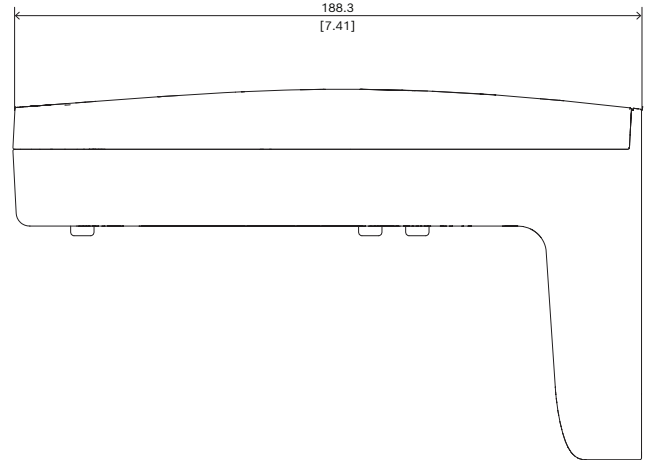

NDA-5070-LWMT FLEXIDOME 5100i için L şek. duv. mon. ap

- FLEXIDOME iç mekan 5100i, FLEXIDOME iç mekan 5100 IR, FLEXIDOME dış mekan 5100i IR ve FLEXIDOME IP 3000i IR için kullanılabilir

L şekilli duvar montajı FLEXIDOME iç mekan 5100i, FLEXIDOME iç mekan 5100 IR, FLEXIDOME dış mekan 5100i, FLEXIDOME dış mekan 5100i IR ve FLEXIDOME IP 3000i IR için kullanılabilir.

Kurulum/yapılandırma notları

mm (inç) olarak boyutlar

Birlikte verilen parçalar

Adet	Bileşen
1	L şekilli duvar montajı
8	Phillips vida
1	Hızlı montaj kılavuzu

Teknik özellikler

Mekanik Özellikler

Boyut (Y x G x D) (mm)	111 mm x 188.3 mm x 157.7 mm
Boyut (Y x G x D) (inç)	4.37 in x 7.41 in x 6.20 in

Ağırlık (g)	370 g
Ağırlık (lb)	0.82 lb
Renk kodu	RAL 9003 Parlak beyaz
Malzeme	Plastik

Çevresel Özellikler

Darbe koruması (EN 50102)	IK10
---------------------------	------

Sipariş bilgileri

NDA-5070-LWMT FLEXIDOME 5100i için L şek. duv. mon. ap