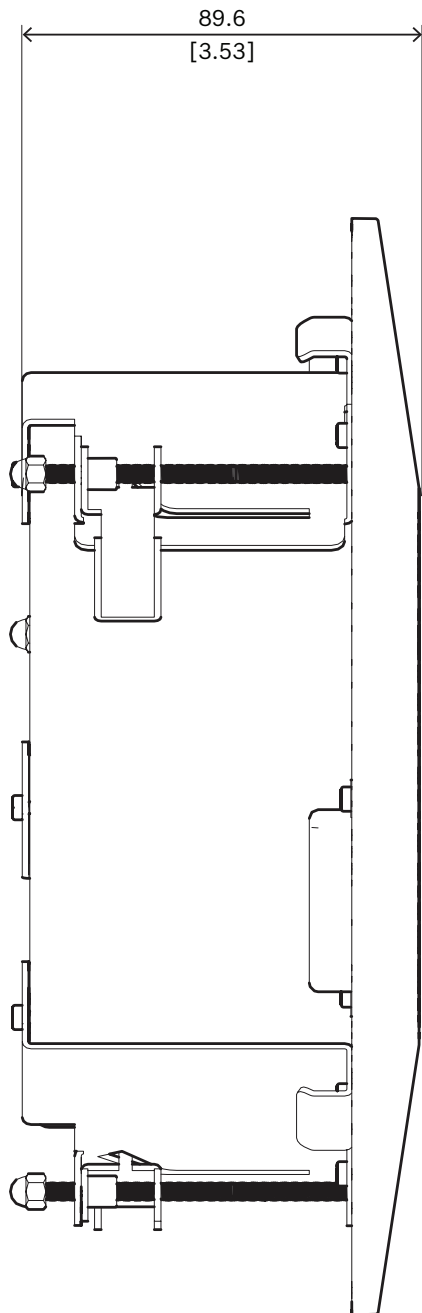

## NDA-5070-PLEN Álmennyezeti túlnyom. készlet, 148mm

- ▶ A FLEXIDOME beltéri 5100i, FLEXIDOME beltéri 5100 IR, FLEXIDOME kültér 5100i és FLEXIDOME kültér 5100i IR kamerákkal használható

A túlnyomásos süllyesztett mennyezeti szerelőkészlet a FLEXIDOME beltéri 5100i, FLEXIDOME beltéri 5100 IR, FLEXIDOME kültéri 5100i és FLEXIDOME kültéri 5100i IR kamerákkal használható.

### Telepítési/konfigurálási megjegyzések

Méreték mm-ben (hüvelykben)

### Alkatrészek

Mennyiség	Részegység
1	Túlnyomásos süllyesztett mennyezeti szerelőkészlet
15	Phillips M3x5L csavar

Mennyiség	Részegység
3	Phillips M4x75L csavar
4	Phillips M4x8L csavar
3	Zárt M4 anya
1	Gyors telepítési útmutató

#### Mechanikai jellemzők

Méret (Ø x Ma) (mm)	247.9 mm x 89.6 mm
Méret (Ø x Ma) (in)	9.76 in x 3.53 in
Tömeg (g)	1330 g
Tömeg (lb)	2.93 lb
Színkód	RAL 9003 szignálfehér
Anyag	Hidegen hengerelt, kereskedelmi minőségű acéllemez