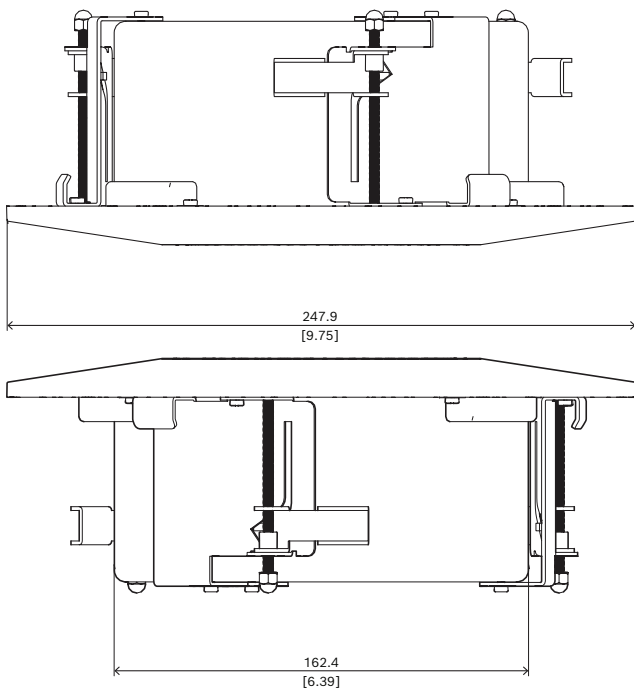

## NDA-5070-PLEN Álmennyezeti túlnyom. készlet, 148mm

- ▶ A FLEXIDOME beltéri 5100i, FLEXIDOME beltéri 5100 IR, FLEXIDOME kültér 5100i és FLEXIDOME kültér 5100i IR kamerákkal használható

A túlnyomásos süllyesztett mennyezeti szerelőkészlet a FLEXIDOME beltéri 5100i, FLEXIDOME beltéri 5100 IR, FLEXIDOME kültéri 5100i és FLEXIDOME kültéri 5100i IR kamerákkal használható.

### Telepítési/konfigurálási megjegyzések

Méreték mm-ben (hüvelykben)

### Alkatrészek

Mennyiség	Részegység
1	Túlnyomásos süllyesztett mennyezeti szerelőkészlet
15	Phillips M3x5L csavar

Mennyiség	Részegység
3	Phillips M4x75L csavar
4	Phillips M4x8L csavar
3	Zárt M4 anya
1	Gyors telepítési útmutató

#### Mechanikai jellemzők

Méret (Ø x Ma) (mm)	247.9 mm x 89.6 mm
Méret (Ø x Ma) (in)	9.76 in x 3.53 in
Tömeg (g)	1330 g
Tömeg (lb)	2.93 lb
Színkód	RAL 9003 szignálfehér
Anyag	Hidegen hengerelt, kereskedelmi minőségű acéllemez