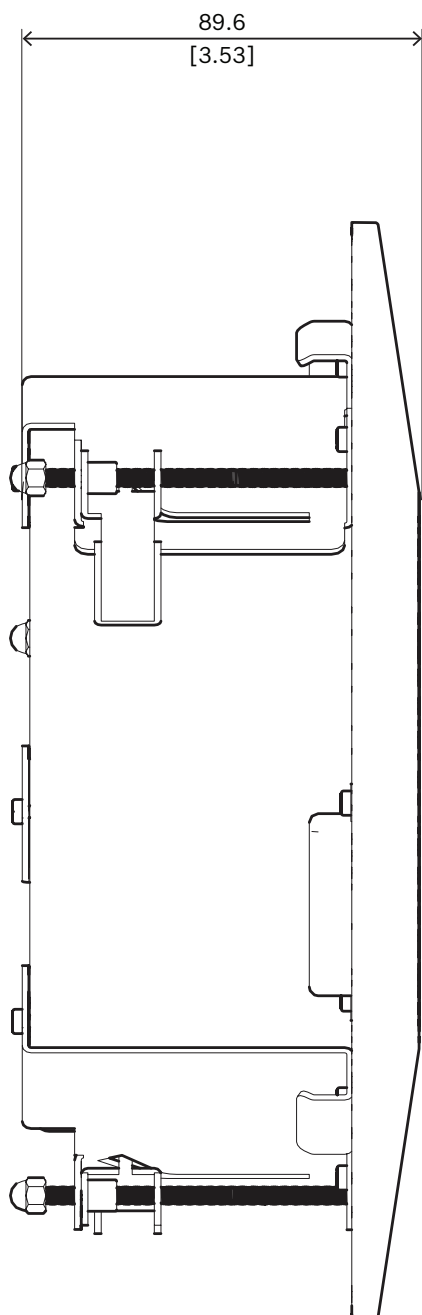

NDA-5070-PLEN Компл. класса «пенум» в потолок, 148мм

- ▶ Подходит для FLEXIDOME indoor 5100i, FLEXIDOME indoor 5100 IR, FLEXIDOME outdoor 5100i и FLEXIDOME outdoor 5100i IR

Монтажный комплект для установки в потолок класса «пенум» подходит для камер FLEXIDOME indoor 5100i, FLEXIDOME indoor 5100 IR, FLEXIDOME outdoor 5100i и FLEXIDOME outdoor 5100i IR.

Нормативная информация

Стандарт	UL2043
----------	--------

Замечания по установке и настройке

Размеры в мм

Комплектация

Количество	Компонент
1	Набор для монтажа в потолок, класс «пленум»
15	Винт с крестообразным шлицем M3x5L

Количество	Компонент
3	Винт с крестообразным шлицем M4x7.5L
4	Винт с крестообразным шлицем M4x8L
3	Колпачковая гайка M4
1	Руководство по быстрой установке

Технические характеристики

Механические характеристики

Габариты (Ø x В) (мм)	247.9 mm x 89.6 mm
Габариты (Ø x В) (дюймов)	9.76 in x 3.53 in
Вес (г)	1330 g
Вес (фунтов)	2.93 lb
Цветовой код	RAL 9003 насыщенно-белый
Материал	Стальная пластина, холоднокатаная, промышленного класса