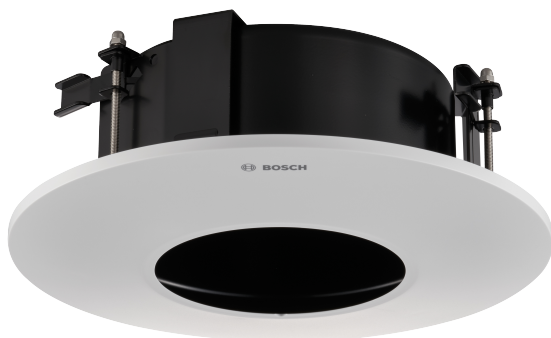

NDA-5070-PLEN Компл. класса «пенум» в потолок, 148мм

- ▶ Подходит для FLEXIDOME indoor 5100i, FLEXIDOME indoor 5100 IR, FLEXIDOME outdoor 5100i и FLEXIDOME outdoor 5100i IR

Монтажный комплект для установки в потолок класса «пенум» подходит для камер FLEXIDOME indoor 5100i, FLEXIDOME indoor 5100 IR, FLEXIDOME outdoor 5100i и FLEXIDOME outdoor 5100i IR.

Нормативная информация

Стандарт	UL2043
----------	--------

Замечания по установке и настройке

Размеры в мм

Комплектация

Количество	Компонент
1	Набор для монтажа в потолок, класс «пленум»
15	Винт с крестообразным шлицем M3x5L

Количество	Компонент
3	Винт с крестообразным шлицем M4x7.5L
4	Винт с крестообразным шлицем M4x8L
3	Колпачковая гайка M4
1	Руководство по быстрой установке

Технические характеристики

Механические характеристики

Габариты (Ø x В) (мм)	247.9 mm x 89.6 mm
Габариты (Ø x В) (дюймов)	9.76 in x 3.53 in
Вес (г)	1330 g
Вес (фунтов)	2.93 lb
Цветовой код	RAL 9003 насыщенно-белый
Материал	Стальная пластина, холоднокатаная, промышленного класса