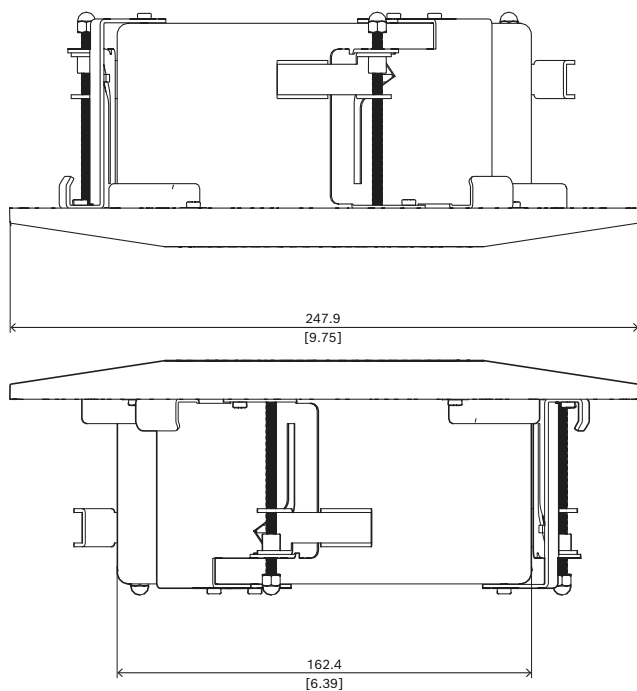

NDA-5070-PLEN Компл. класса «пенум» в потолок, 148мм

- ▶ Подходит для FLEXIDOME indoor 5100i, FLEXIDOME indoor 5100 IR, FLEXIDOME outdoor 5100i и FLEXIDOME outdoor 5100i IR

Монтажный комплект для установки в потолок класса «пенум» подходит для камер FLEXIDOME indoor 5100i, FLEXIDOME indoor 5100 IR, FLEXIDOME outdoor 5100i и FLEXIDOME outdoor 5100i IR.

Нормативная информация

Стандарт	UL2043
----------	--------

Замечания по установке и настройке

Размеры в мм

Комплектация

Количество	Компонент
1	Набор для монтажа в потолок, класс «пленум»
15	Винт с крестообразным шлицем M3x5L

Количество	Компонент
3	Винт с крестообразным шлицем M4x7.5L
4	Винт с крестообразным шлицем M4x8L
3	Колпачковая гайка M4
1	Руководство по быстрой установке

Технические характеристики

Механические характеристики

Габариты (Ø x В) (мм)	247.9 mm x 89.6 mm
Габариты (Ø x В) (дюймов)	9.76 in x 3.53 in
Вес (г)	1330 g
Вес (фунтов)	2.93 lb
Цветовой код	RAL 9003 насыщенно-белый
Материал	Стальная пластина, холоднокатаная, промышленного класса