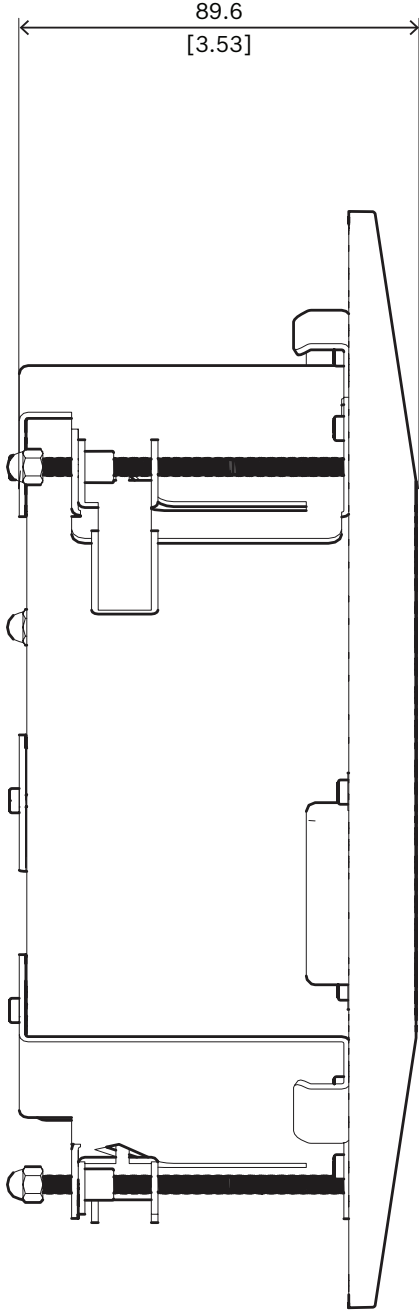

NDA-5070-PLEN Plenum asma tavan seti, 148mm

- FLEXIDOME iç mekan 5100i, FLEXIDOME iç mekan 5100 IR, FLEXIDOME dış mekan 5100i ve FLEXIDOME dış mekan 5100i IR için kullanılabilir

Plenum sınıfı asma tavan montaj seti FLEXIDOME iç mekan 5100i, FLEXIDOME iç mekan 5100 IR, FLEXIDOME dış mekan 5100i ve FLEXIDOME dış mekan 5100i IR için kullanılabilir.

Düzenleyici bilgiler

Standart	UL2043
----------	--------

Kurulum/yapılandırma notları

mm (inç) olarak boyutlar

Birlikte verilen parçalar

Adet	Bileşen
1	Plenum sınıfı asma tavan montaj seti
15	Phillips M3x5L vida

Adet	Bileşen
3	Phillips M4x75L vida
4	Phillips M4x8L vida
3	Somun M4 acron
1	Hızlı montaj kılavuzu

Teknik özellikler

Mekanik Özellikler

Boyut (Ø x Y) (mm)	247.9 mm x 89.6 mm
Boyut (Ø x Y) (inç)	9.76 in x 3.53 in
Ağırlık (g)	1330 g
Ağırlık (lb)	2.93 lb
Renk kodu	RAL 9003 Parlak beyaz
Malzeme	Çelik plaka soğuk haddelenmiş ticari sınıf