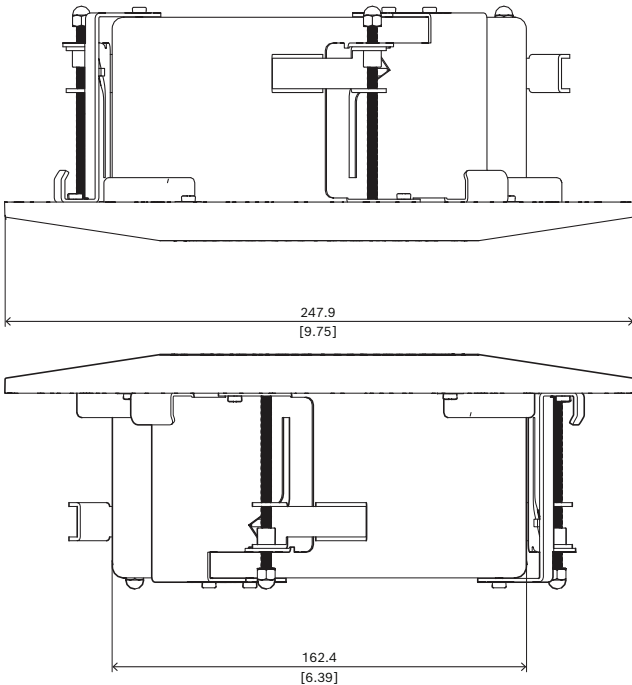

NDA-5070-PLEN Plenum asma tavan seti, 148mm

- FLEXIDOME iç mekan 5100i, FLEXIDOME iç mekan 5100 IR, FLEXIDOME dış mekan 5100i ve FLEXIDOME dış mekan 5100i IR için kullanılabilir

Plenum sınıfı asma tavan montaj seti FLEXIDOME iç mekan 5100i, FLEXIDOME iç mekan 5100 IR, FLEXIDOME dış mekan 5100i ve FLEXIDOME dış mekan 5100i IR için kullanılabilir.

Düzenleyici bilgiler

Standart	UL2043
----------	--------

Kurulum/yapılandırma notları

mm (inç) olarak boyutlar

Birlikte verilen parçalar

Adet	Bileşen
1	Plenum sınıfı asma tavan montaj seti
15	Phillips M3x5L vida

Adet	Bileşen
3	Phillips M4x75L vida
4	Phillips M4x8L vida
3	Somun M4 acron
1	Hızlı montaj kılavuzu

Teknik özellikler

Mekanik Özellikler

Boyut (Ø x Y) (mm)	247.9 mm x 89.6 mm
Boyut (Ø x Y) (inç)	9.76 in x 3.53 in
Ağırlık (g)	1330 g
Ağırlık (lb)	2.93 lb
Renk kodu	RAL 9003 Parlak beyaz
Malzeme	Çelik plaka soğuk haddelenmiş ticari sınıf