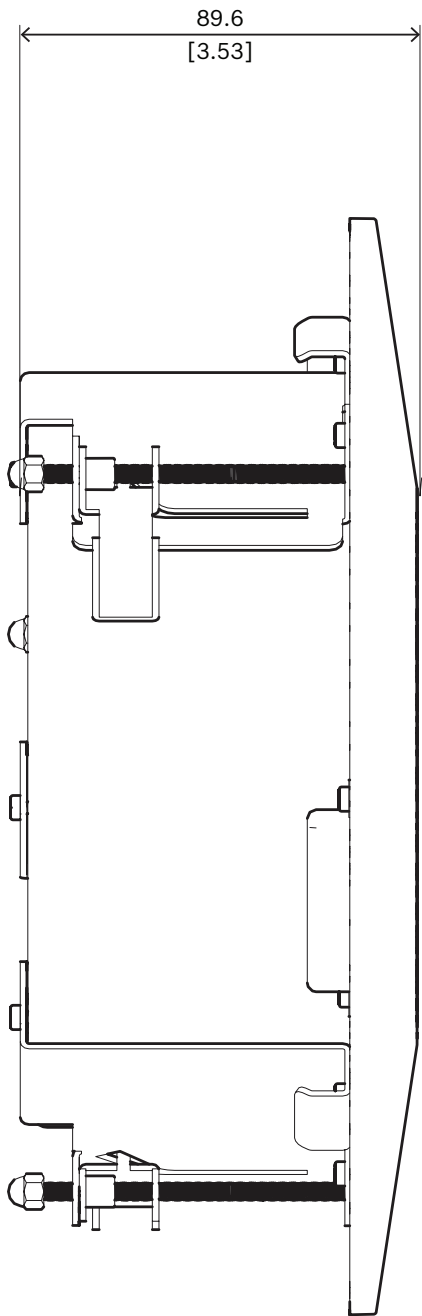

### 安装/配置说明

尺寸 (单位: 毫米 (英寸))

#### 机械规格

尺寸(直径x高) (毫米)	247.9 mm x 89.6 mm
尺寸(直径x高) (英寸)	9.76 in x 3.53 in
重量(克)	1330 g
重量(磅)	2.93 lb
RAL颜色	RAL 9003信号白
材料	商用级冷轧钢板