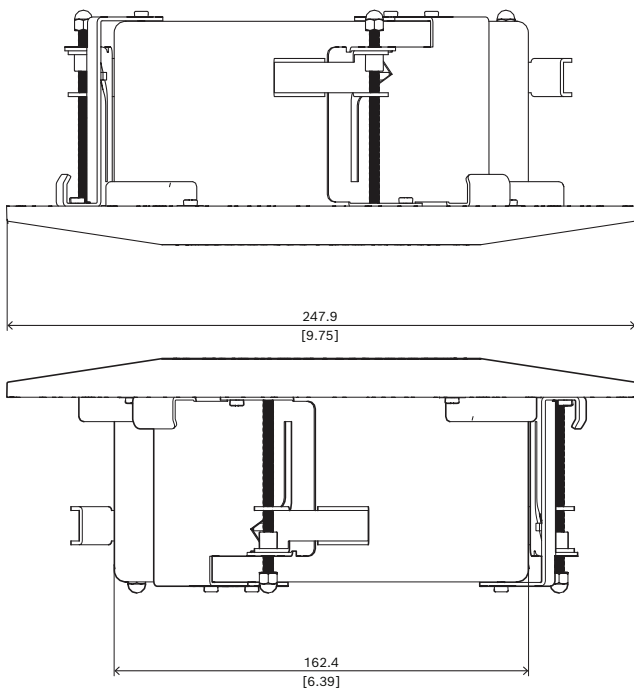

## NDA-5070-PLEN 获Plenum阻燃认证的吸顶式套件, 148mm

- ▶ 适用于FLEXIDOME indoor 5100i、  
FLEXIDOME indoor 5100 IR、  
FLEXIDOME outdoor 5100i和  
FLEXIDOME outdoor 5100i IR

获Plenum阻燃认证的吸顶式安装套件适用于  
FLEXIDOME indoor 5100i、  
FLEXIDOME indoor 5100 IR、  
FLEXIDOME outdoor 5100i和  
FLEXIDOME outdoor 5100i IR。

### 安装/配置说明

尺寸 (单位: 毫米 (英寸))

#### 机械规格

尺寸(直径x高) (毫米)	247.9 mm x 89.6 mm
尺寸(直径x高) (英寸)	9.76 in x 3.53 in
重量(克)	1330 g
重量(磅)	2.93 lb
RAL颜色	RAL 9003信号白
材料	商用级冷轧钢板