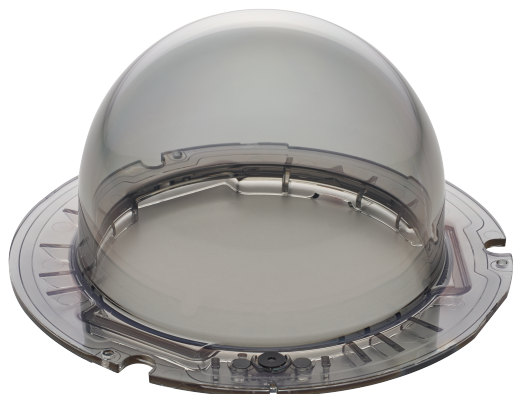

NDA-5070-TBLI Kopułka, przyciem. do FLEXIDOME 5100i IR

► Pasuje do kamer FLEXIDOME indoor 5100 IR i FLEXIDOME outdoor 5100i IR

Przydymiona kopułka jest przeznaczona do kamer FLEXIDOME indoor 5100i IR i FLEXIDOME outdoor 5100i IR.

Uwagi dotyczące instalacji i konfiguracji

Wymiary w mm

Zawartość zestawu

Liczba	Składnik
1	Kopułka przydymiona
1	Skrócona instrukcja instalacji

Parametry techniczne

Parametry mechaniczne	
Wymiar (Ø x wys.) (mm)	138 mm x 75.20 mm
Wymiar (Ø x wys.) (in)	5.43 in x 2.96 in
Masa (g)	120 g
Masa (lb)	0.26 lb
Materiał kopułki	Poliwęglan

Warunki otoczenia

Odporność na uderzenia (EN 50102)

IK10

Informacje do zamówień

NDA-5070-TBLI Kopułka, przyciem. do FLEXIDOME 5100i IR

Przydymiona kopułka do kamer FLEXIDOME indoor 5100i IR i FLEXIDOME outdoor 5100i IR