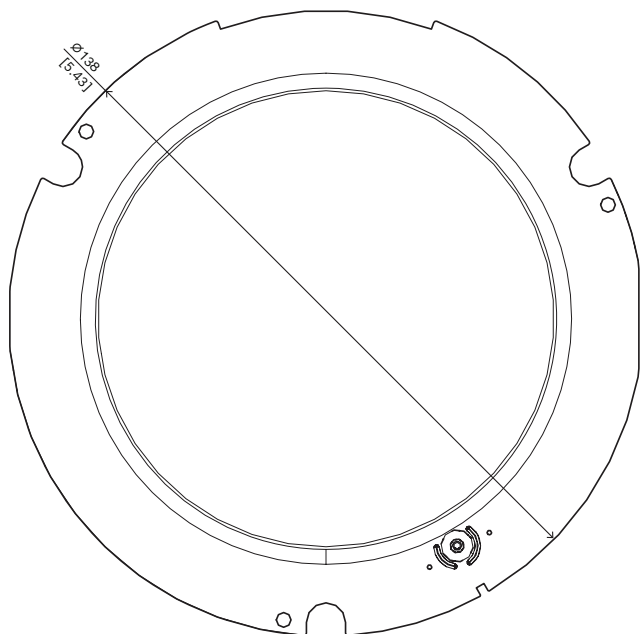

NDA-5070-TBLI Kopułka, przyciem. do FLEXIDOME 5100i IR

► Pasuje do kamer FLEXIDOME indoor 5100 IR i FLEXIDOME outdoor 5100i IR

Przydymiona kopułka jest przeznaczona do kamer FLEXIDOME indoor 5100i IR i FLEXIDOME outdoor 5100i IR.

Uwagi dotyczące instalacji i konfiguracji

Wymiary w mm

Zawartość zestawu

Liczba	Składnik
1	Kopułka przydymiona
1	Skrócona instrukcja instalacji

Parametry techniczne

Parametry mechaniczne	
Wymiar (Ø x wys.) (mm)	138 mm x 75.20 mm
Wymiar (Ø x wys.) (in)	5.43 in x 2.96 in
Masa (g)	120 g
Masa (lb)	0.26 lb
Materiał kopułki	Poliwęglan