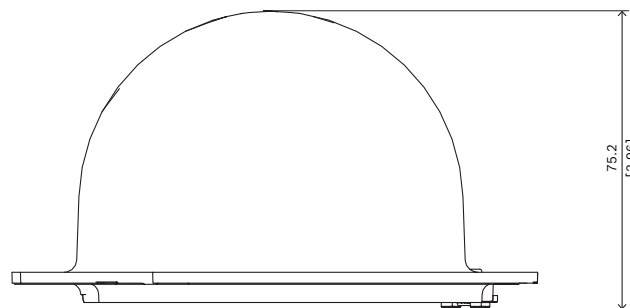

NDA-5070-TBLI Kopułka, przyciem. do FLEXIDOME 5100i IR

► Pasuje do kamer FLEXIDOME indoor 5100 IR i FLEXIDOME outdoor 5100i IR

Przydymiona kopułka jest przeznaczona do kamer FLEXIDOME indoor 5100i IR i FLEXIDOME outdoor 5100i IR.

Uwagi dotyczące instalacji i konfiguracji

Wymiary w mm

Zawartość zestawu

Liczba	Składnik
1	Kopułka przydymiona
1	Skrócona instrukcja instalacji

Parametry techniczne

Parametry mechaniczne	
Wymiar (Ø x wys.) (mm)	138 mm x 75.20 mm
Wymiar (Ø x wys.) (in)	5.43 in x 2.96 in
Masa (g)	120 g
Masa (lb)	0.26 lb
Materiał kopułki	Poliwęglan