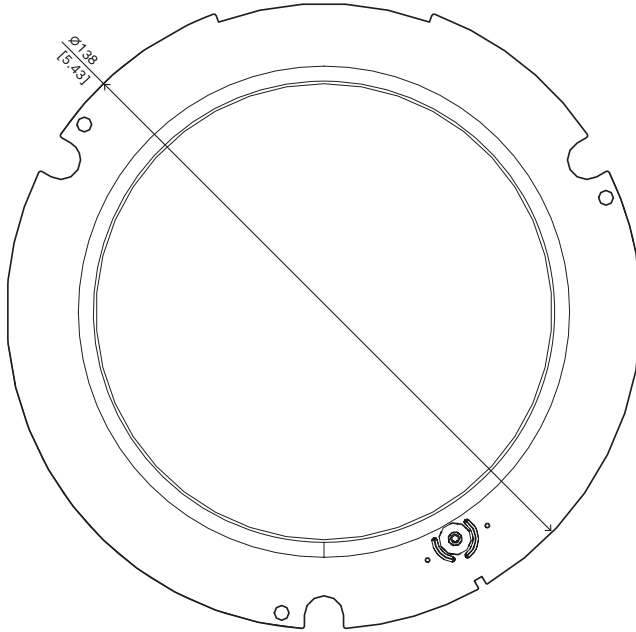

## NDA-5070-TBLI Dome camı, siy.sayd, FLEXIDOME 5100i IR

► FLEXIDOME iç mekan 5100 IR ve FLEXIDOME dış mekan 5100i IR için geçerlidir

Siyah saydam dome camı, FLEXIDOME iç mekan 5100 IR ve FLEXIDOME dış mekan 5100i IR için geçerlidir.

### Kurulum/yapılandırma notları

mm (inç) olarak boyutlar

### Birlikte verilen parçalar

Adet	Bileşen
1	Siyah saydam dome camı
1	Hızlı montaj kılavuzu

#### Mekanik Özellikler

Boyut (Ø x Y) (mm)	138 mm x 75.20 mm
Boyut (Ø x Y) (inç)	5.43 in x 2.96 in