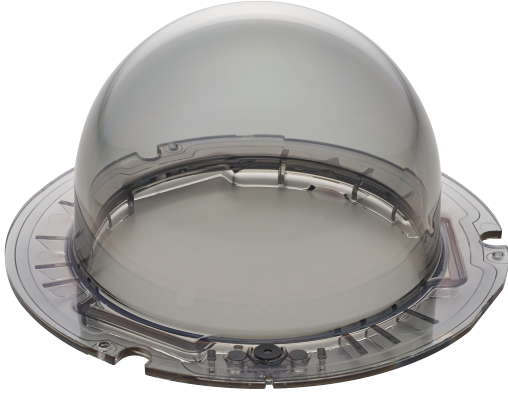

## NDA-5070-TBLI Dome camı, siy.sayd, FLEXIDOME 5100i IR

► FLEXIDOME iç mekan 5100 IR ve FLEXIDOME dış mekan 5100i IR için geçerlidir

Siyah saydam dome camı, FLEXIDOME iç mekan 5100 IR ve FLEXIDOME dış mekan 5100i IR için geçerlidir.

### Birlikte verilen parçalar

Adet	Bileşen
1	Siyah saydam dome camı
1	Hızlı montaj kılavuzu

#### Mekanik Özellikler

Boyut (Ø x Y) (mm)	138 mm x 75.20 mm
Boyut (Ø x Y) (inç)	5.43 in x 2.96 in