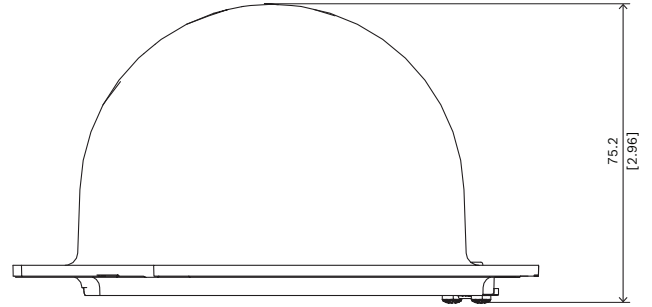

## NDA-5070-TBLI Dome camı, siy.sayd, FLEXIDOME 5100i IR

► FLEXIDOME iç mekan 5100 IR ve FLEXIDOME dış mekan 5100i IR için geçerlidir

Siyah saydam dome camı, FLEXIDOME iç mekan 5100 IR ve FLEXIDOME dış mekan 5100i IR için geçerlidir.

### Kurulum/yapılandırma notları

mm (inç) olarak boyutlar

#### Mekanik Özellikler

Boyut (Ø x Y) (mm)	138 mm x 75.20 mm
Boyut (Ø x Y) (inç)	5.43 in x 2.96 in