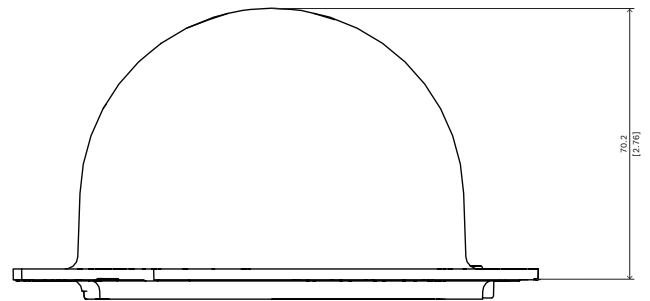

NDA-5070-TBL Cúpula, colorida para FLEXIDOME 5100i

► Aplicável para FLEXIDOME indoor 5100i e FLEXIDOME outdoor 5100i

A redoma colorida é aplicável para FLEXIDOME indoor 5100i e FLEXIDOME outdoor 5100i.

Notas de instalação/configuração

Dimensões em mm (pol.)

Peças incluídas

Quantidade	Componente
1	Redoma colorida
1	Guia de instalação rápida

Especificações técnicas

Mecânica	
Dimensão (Ø x A) (mm)	138 mm x 70.2 mm
Dimensão (Ø x A) (pol.)	5.43 in x 2.76 in
Peso (g)	120 g
Peso (lb)	0.26 lb
Material do balão	Policarbonato