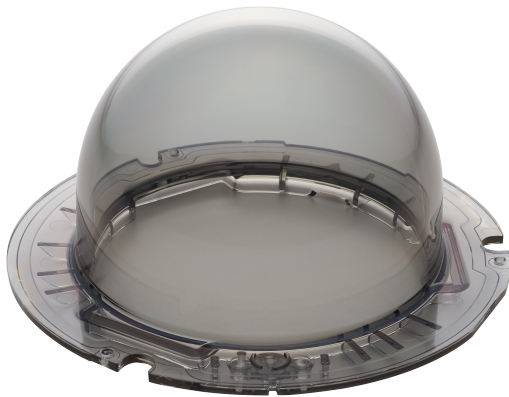

NDA-5070-TBL Cúpula, colorida para FLEXIDOME 5100i

► Aplicável para FLEXIDOME indoor 5100i e FLEXIDOME outdoor 5100i

A redoma colorida é aplicável para FLEXIDOME indoor 5100i e FLEXIDOME outdoor 5100i.

Notas de instalação/configuração

Dimensões em mm (pol.)

Peças incluídas

Quantidade	Componente
1	Redoma colorida
1	Guia de instalação rápida

Especificações técnicas

Mecânica	
Dimensão (Ø x A) (mm)	138 mm x 70.2 mm
Dimensão (Ø x A) (pol.)	5.43 in x 2.76 in
Peso (g)	120 g
Peso (lb)	0.26 lb
Material do balão	Policarbonato

Ambiental

Proteção contra impacto (EN 50102)	IK10
------------------------------------	------

Informações sobre pedidos

NDA-5070-TBL Cúpula, colorida para FLEXIDOME 5100i

Redoma colorida para FLEXIDOME indoor 5100i e FLEXIDOME outdoor 5100i