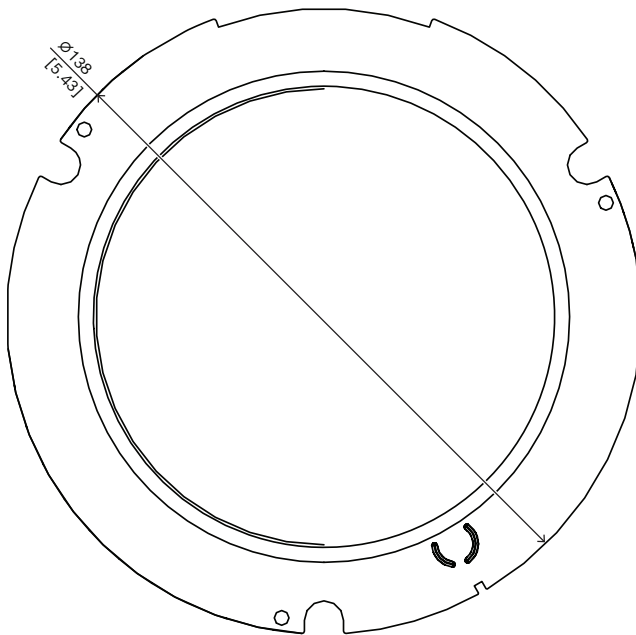

NDA-5070-TBL Cúpula, colorida para FLEXIDOME 5100i

► Aplicável para FLEXIDOME indoor 5100i e FLEXIDOME outdoor 5100i

A redoma colorida é aplicável para FLEXIDOME indoor 5100i e FLEXIDOME outdoor 5100i.

Notas de instalação/configuração

Dimensões em mm (pol.)

Peças incluídas

Quantidade	Componente
1	Redoma colorida
1	Guia de instalação rápida

Especificações técnicas

Mecânica	
Dimensão (Ø x A) (mm)	138 mm x 70.2 mm
Dimensão (Ø x A) (pol.)	5.43 in x 2.76 in
Peso (g)	120 g
Peso (lb)	0.26 lb
Material do balão	Policarbonato